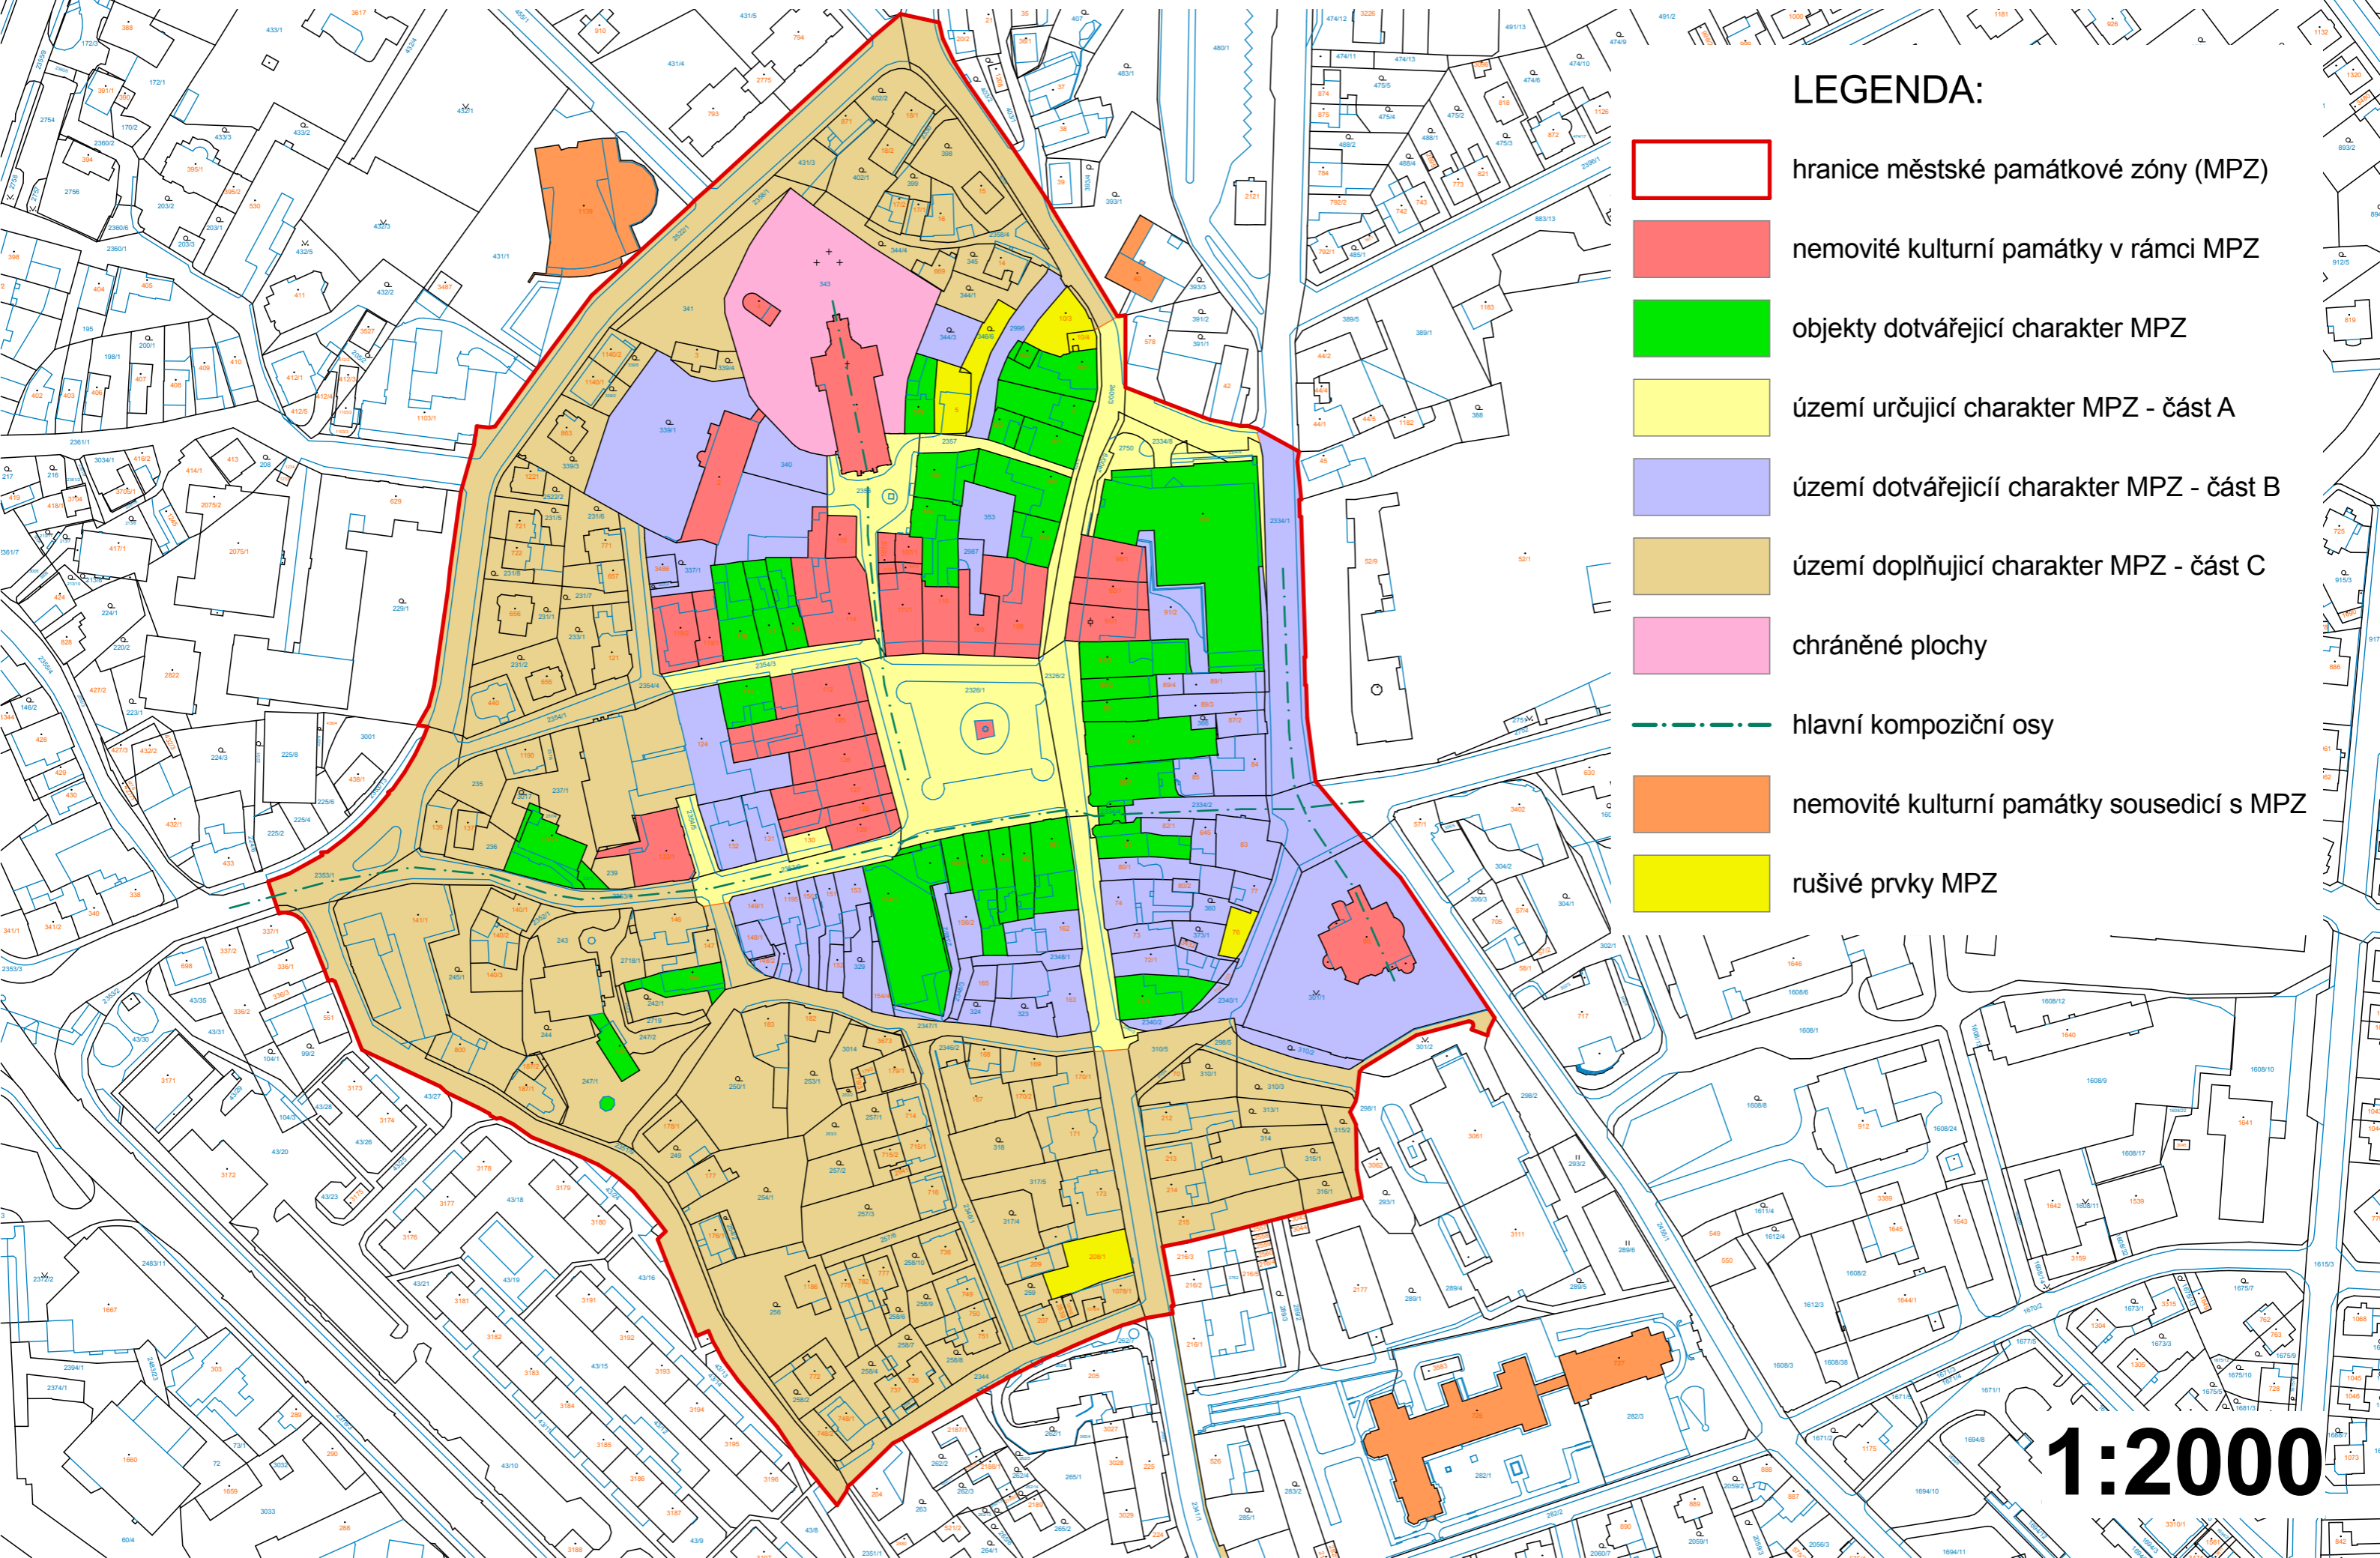

# MĚSTSKÁ PAMÁTKOVÁ ZÓNA - ÚSTÍ NAD ORLICÍ

## LEGENDA:

-  hranice městské památkové zóny (MPZ)
-  nemovité kulturní památky v rámci MPZ
-  objekty dotvářející charakter MPZ
-  území určující charakter MPZ - část A
-  území dotvářející charakter MPZ - část B
-  území doplňující charakter MPZ - část C
-  chráněné plochy
-  hlavní kompoziční osy
-  nemovité kulturní památky sousedící s MPZ
-  rušivé prvky MPZ

1:2000