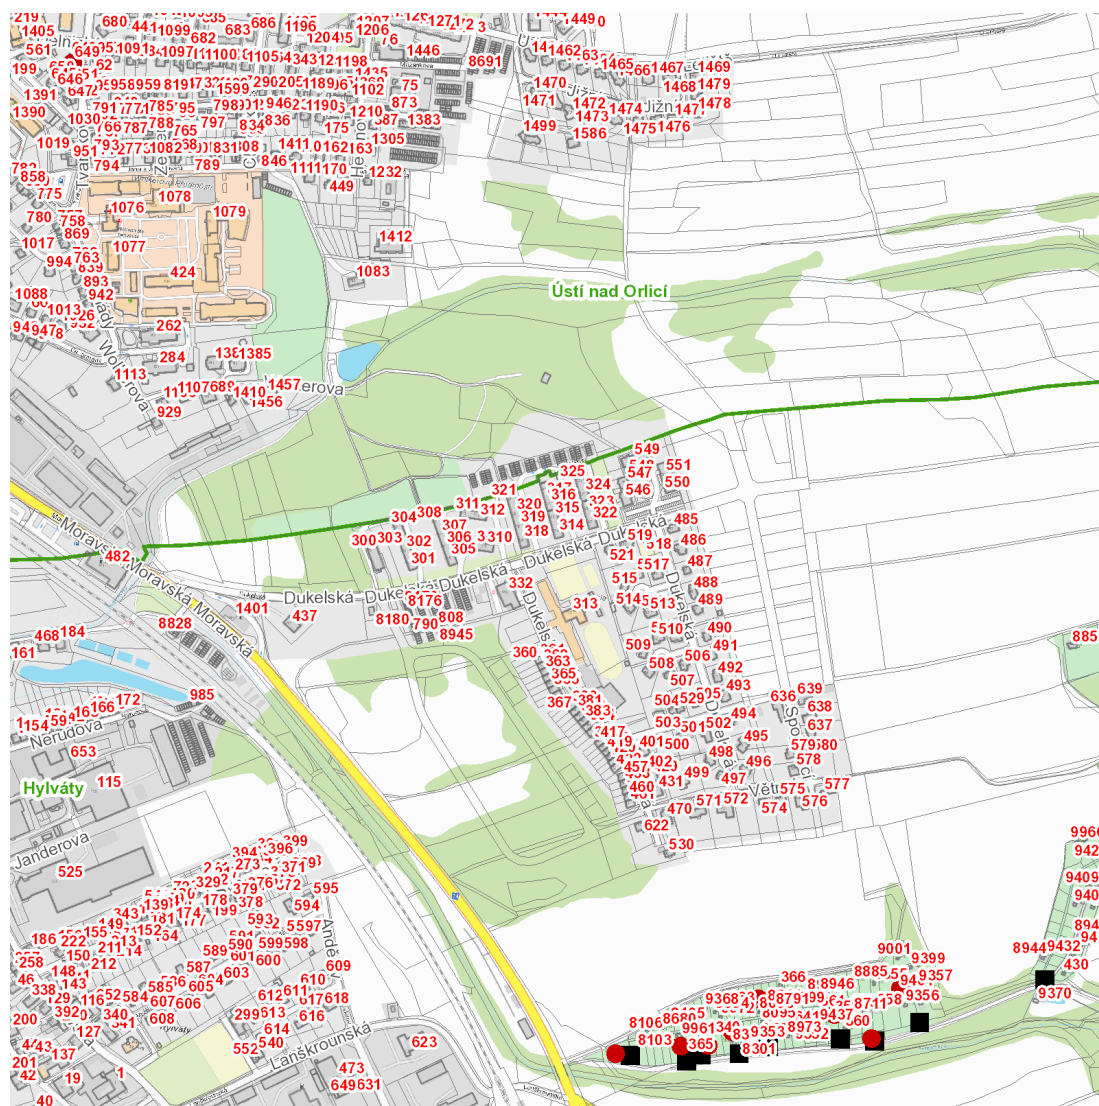

dne **6. 5. 2024** od **7:30** do **12:00** hodin

**Plánovaná odstávka zahrnuje tyto lokality:****Ústí nad Orlicí (okres Ústí nad Orlicí)**část obce **Hylváty**

č. ev. 359, 9401

kat. území **Hylváty** (kód **775339**): **parcelní č.** 663/47, 707/3, 708/5, 708/28, 708/30, 708/33kat. území **Ústí nad Orlicí** (kód **775274**): **parcelní č.** 763**UPOZORNĚNÍ**

dne **6. 5. 2024** od **7:30** do **12:00** hodin

## Orientační mapový podklad odstávkou dotčených lokalit

### VYSVĚTLIVKY

- – adresy dotčené odstávkou elektřiny
- – místa připojení k elektrické síti dotčená odstávkou