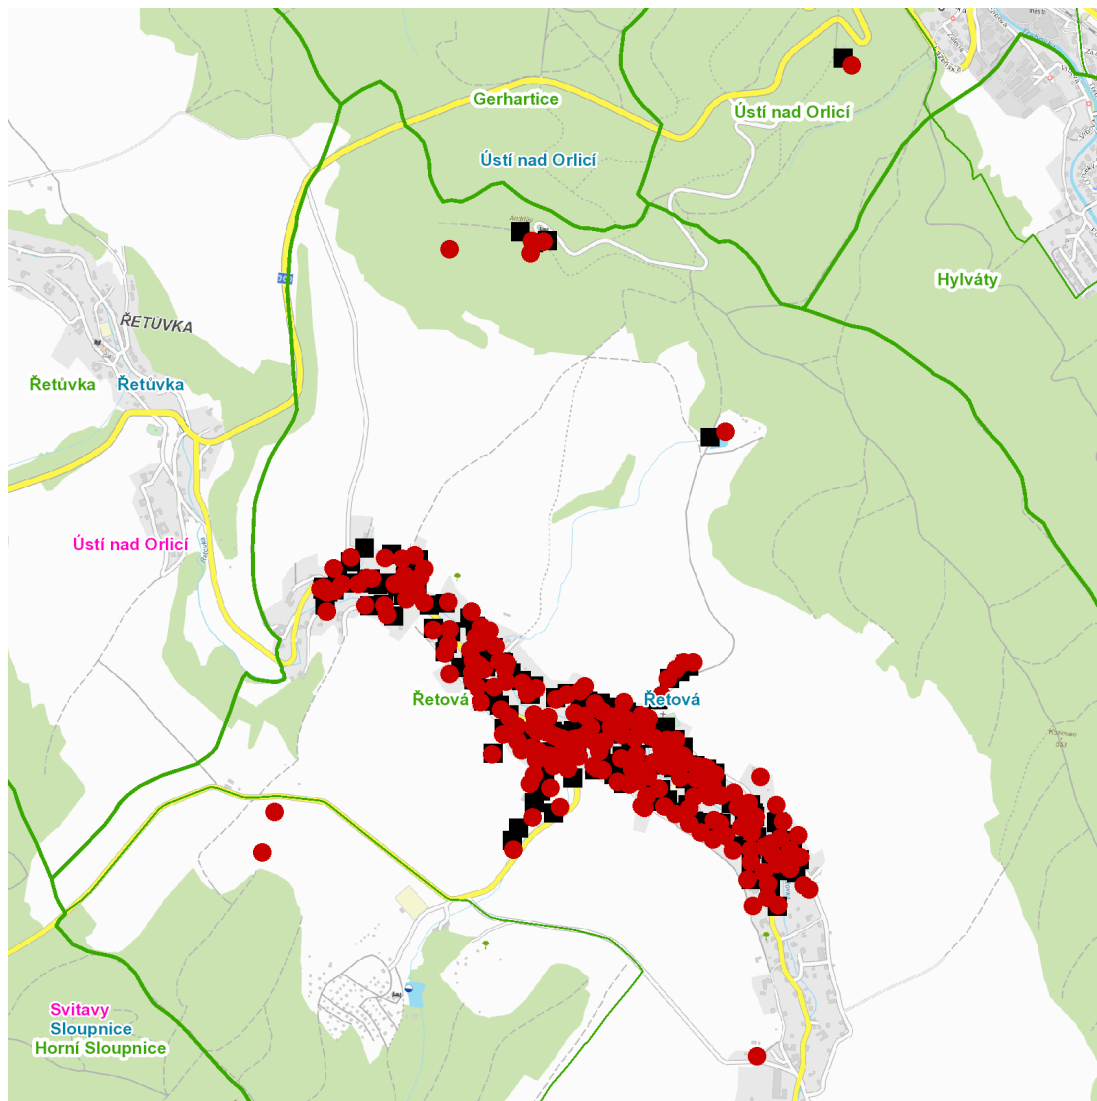

dne **16. 5. 2024** od **7:30** do **15:00** hodin

Plánovaná odstávka zahrnuje tyto lokality:**Řetová (okres Ústí nad Orlicí)**

č. p. 1, 2, 4-12, 14-18, 24, 25, 26, 27, 29-35, 37, 38, 40-58, 66, 71, 75, 93, 95, 96, 98, 99, 100, 102-109, 112-116, 118, 119, 120, 122-135, 138-145, 147, 148, 150, 152, 156, 157, 158, 160, 161, 162, 163, 165-169, 171-178, 182-199, 201, 202, 205, 206, 208-215, 224, 225, 226, 227, 231, 232, 233, 234, 237, 238, 240, 244, 246, 248, 250, 251, 252, 254, 255, 258, 301-305, 307, 309, 310, 312-317, 319-324

č. ev. 118

kat. území **Řetová** (kód **745359**): **parcelní č.** 74, 179, 368/2, 561, 566, 612, 612/29, 612/51, 612/52, 612/53, 673/11, 683/1, 683/4, 704/6, 1043/3, 1264/1, 1264/5, 1264/10, 1365, 1467/2

dne 16. 5. 2024 od 7:30 do 15:00 hodin**Orientační mapový podklad odstávkou dotčených lokalit****VYSVĚTLIVKY**

- – adresy dotčené odstávkou elektřiny
- – místa připojení k elektrické síti dotčená odstávkou

INFORMACE ZASLÁNA

IDDS: zwxb2ej (Obec Řetová)

IDDS: bxcbwmg (Město Ústí nad Orlicí)