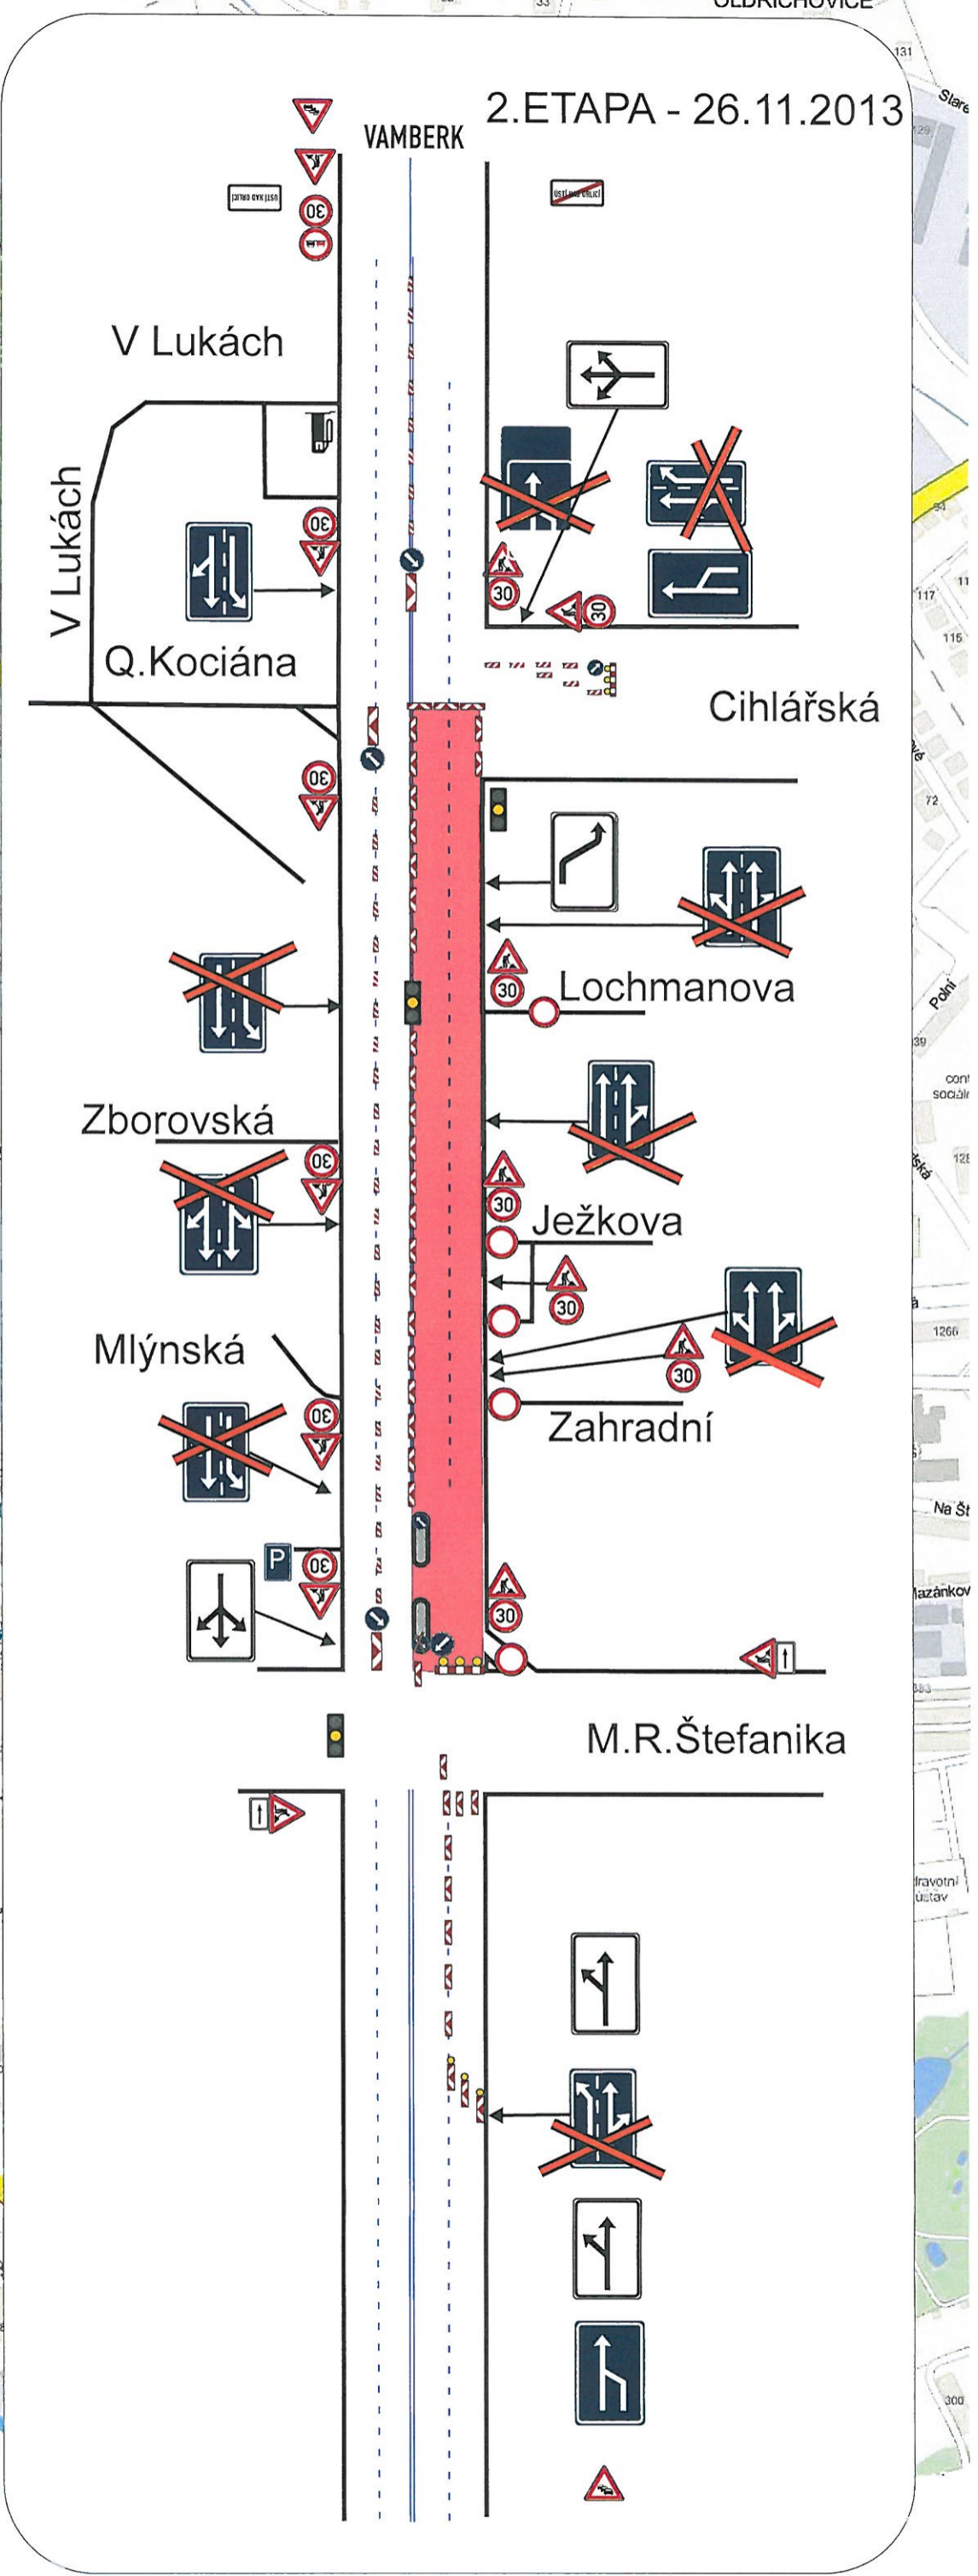

Ústí nad Orlicí

POZOR

 PROJÍZDITE
 STAVBOU
 ↓ 1,1 km ↓

POZOR

 PROJÍZDITE
 STAVBOU
 (↓ 1,1 km ↓)

POZOR

 25.11.2013
 KOMUNIKACE
 KRÁLOVÉHRADECKÁ
 UZAVŘENA

POZOR

 25.11.2013
 KOMUNIKACE
 MLÝNSKÁ
 UZAVŘENA

POZOR

 25.11.2013
 KOMUNIKACE
 UZAVŘENA

Ústí nad Orlicí

2. ETAPA - 26.11.2013

Ústí nad Orlicí

M.R.Štefanika

Zahradní

Ježkova

Lochmanova

Cihlářská

V Lukách

Q.Kociána

Zborovská

Mlýnská

VAMBERK