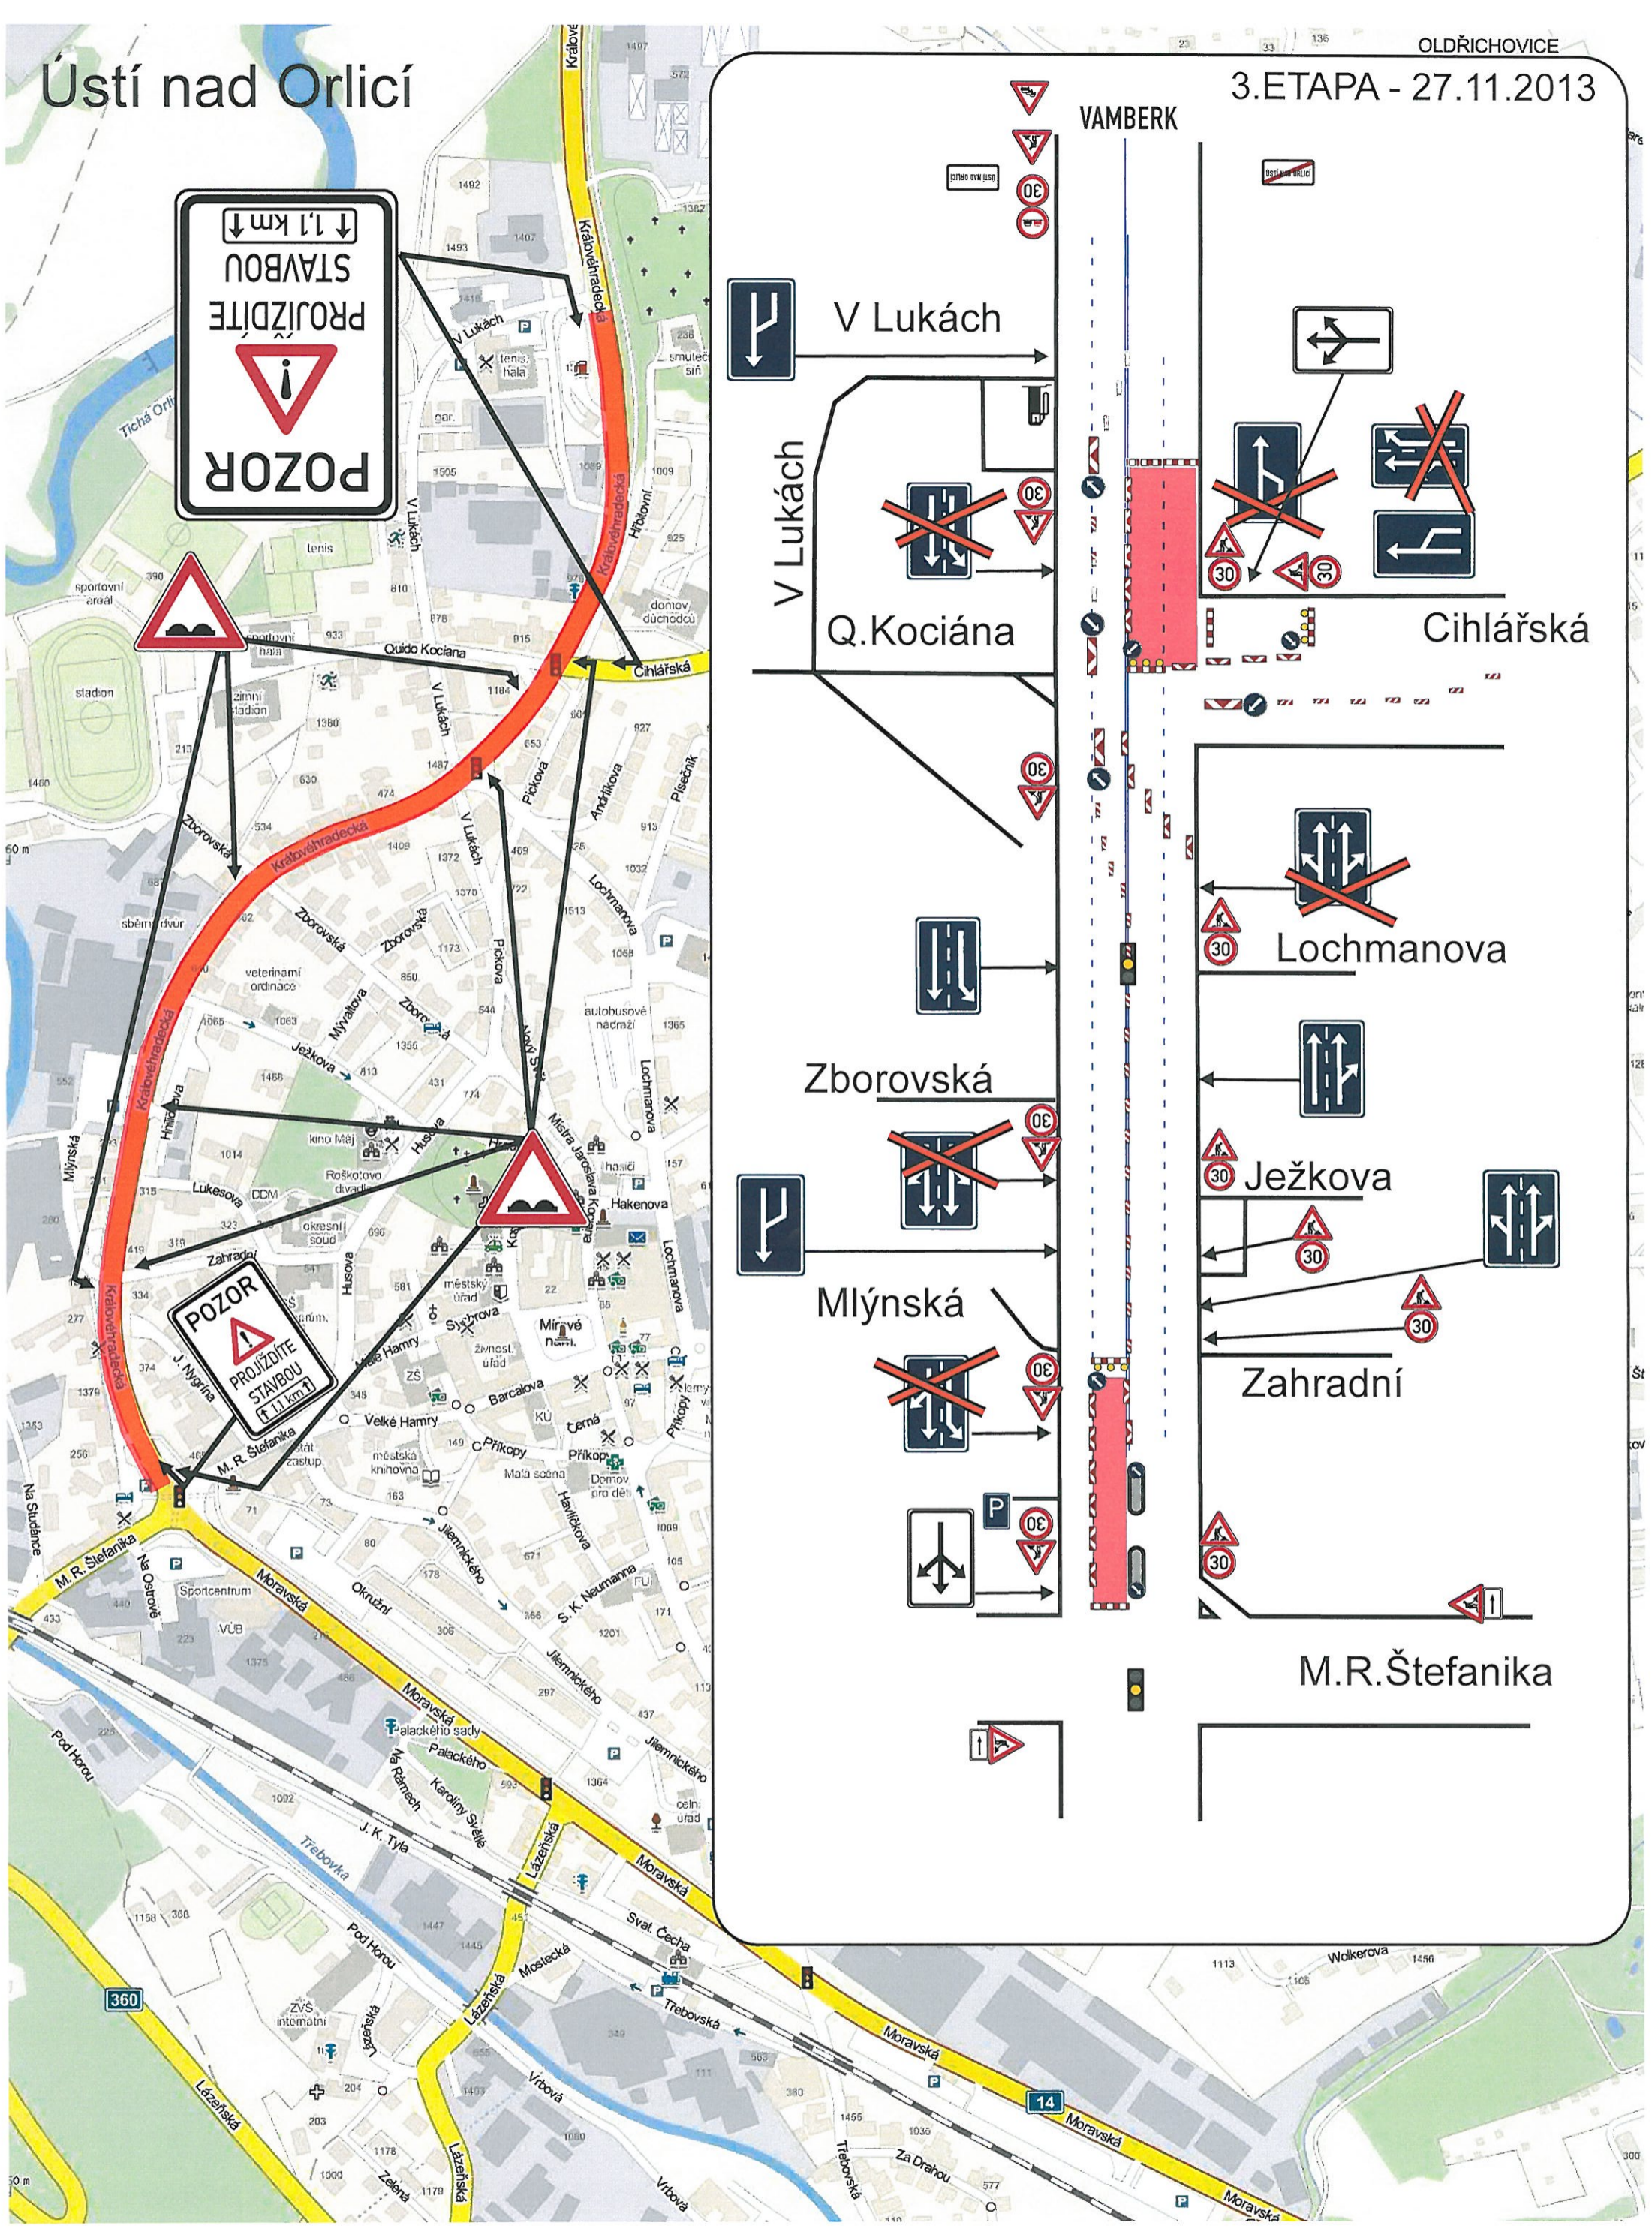

Ústí nad Orlicí

POZOR

 PROJÍZDITE
 STAVBOU
 ↓ 1,1 km ↓

POZOR

 PROJÍZDITE
 STAVBOU
 (↓ 1,1 km ↓)

POZOR

 25.11.2013
 KOMUNIKACE
 KRÁLOVÉHRADECKÁ
 UZAVŘENA

POZOR

 25.11.2013
 KOMUNIKACE
 MLÝNSKÁ
 UZAVŘENA

POZOR

 25.11.2013
 KOMUNIKACE
 UZAVŘENA

Ústí nad Orlicí

2. ETAPA - 26.11.2013

Ústí nad Orlicí

M.R.Štefanika

Zahradní

Ježkova

Lochmanova

Cihlářská

V Lukách

Q.Kociána

Zborovská

Mlýnská

VAMBERK