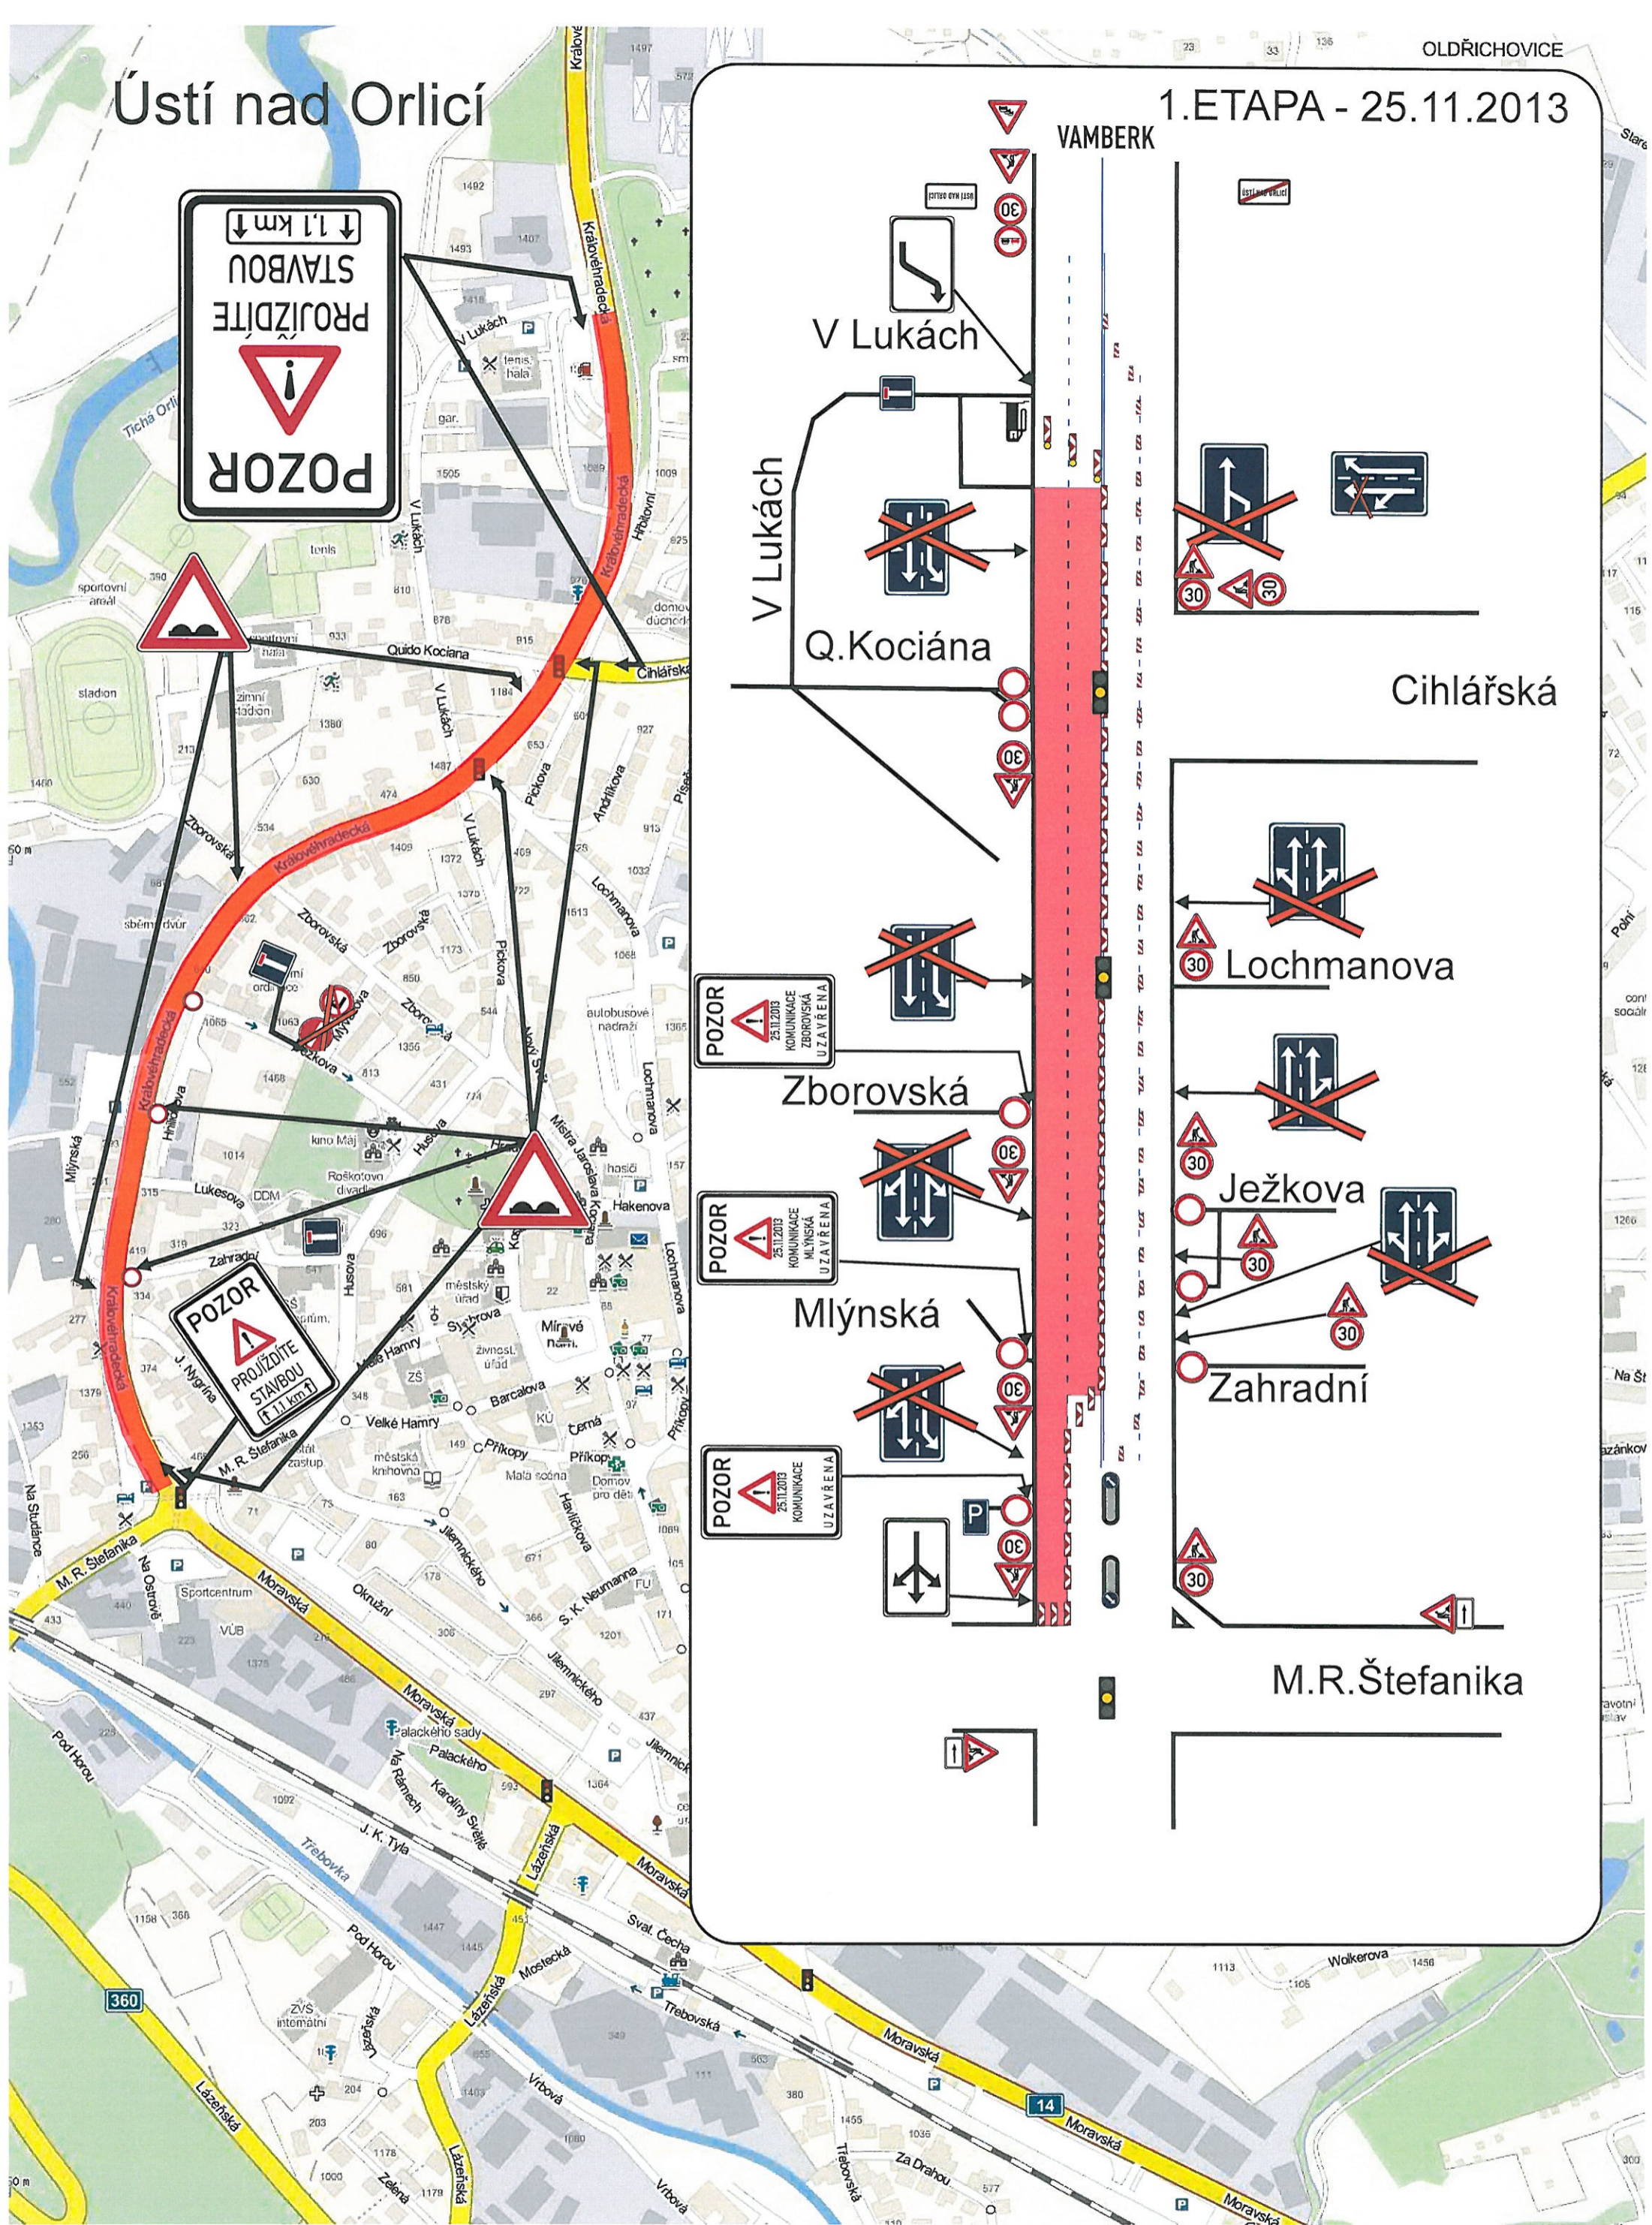

Ústí nad Orlicí

POZOR

 PROJÍZDITE
 STAVBOU
 ↓ 1,1 km ↓

POZOR

 PROJÍZDITE
 STAVBOU
 (↓ 1,1 km ↓)

POZOR

 25.11.2013
 KOMUNIKACE
 KRÁLOVÉHRADECKÁ
 UZAVŘENA

POZOR

 25.11.2013
 KOMUNIKACE
 MLÝNSKÁ
 UZAVŘENA

POZOR

 25.11.2013
 KOMUNIKACE
 UZAVŘENA

Ústí nad Orlicí

2. ETAPA - 26.11.2013

Ústí nad Orlicí

M.R.Štefanika

Zahradní

Ježkova

Lochmanova

Cihlářská

V Lukách

Q.Kociána

Zborovská

Mlýnská

VAMBERK