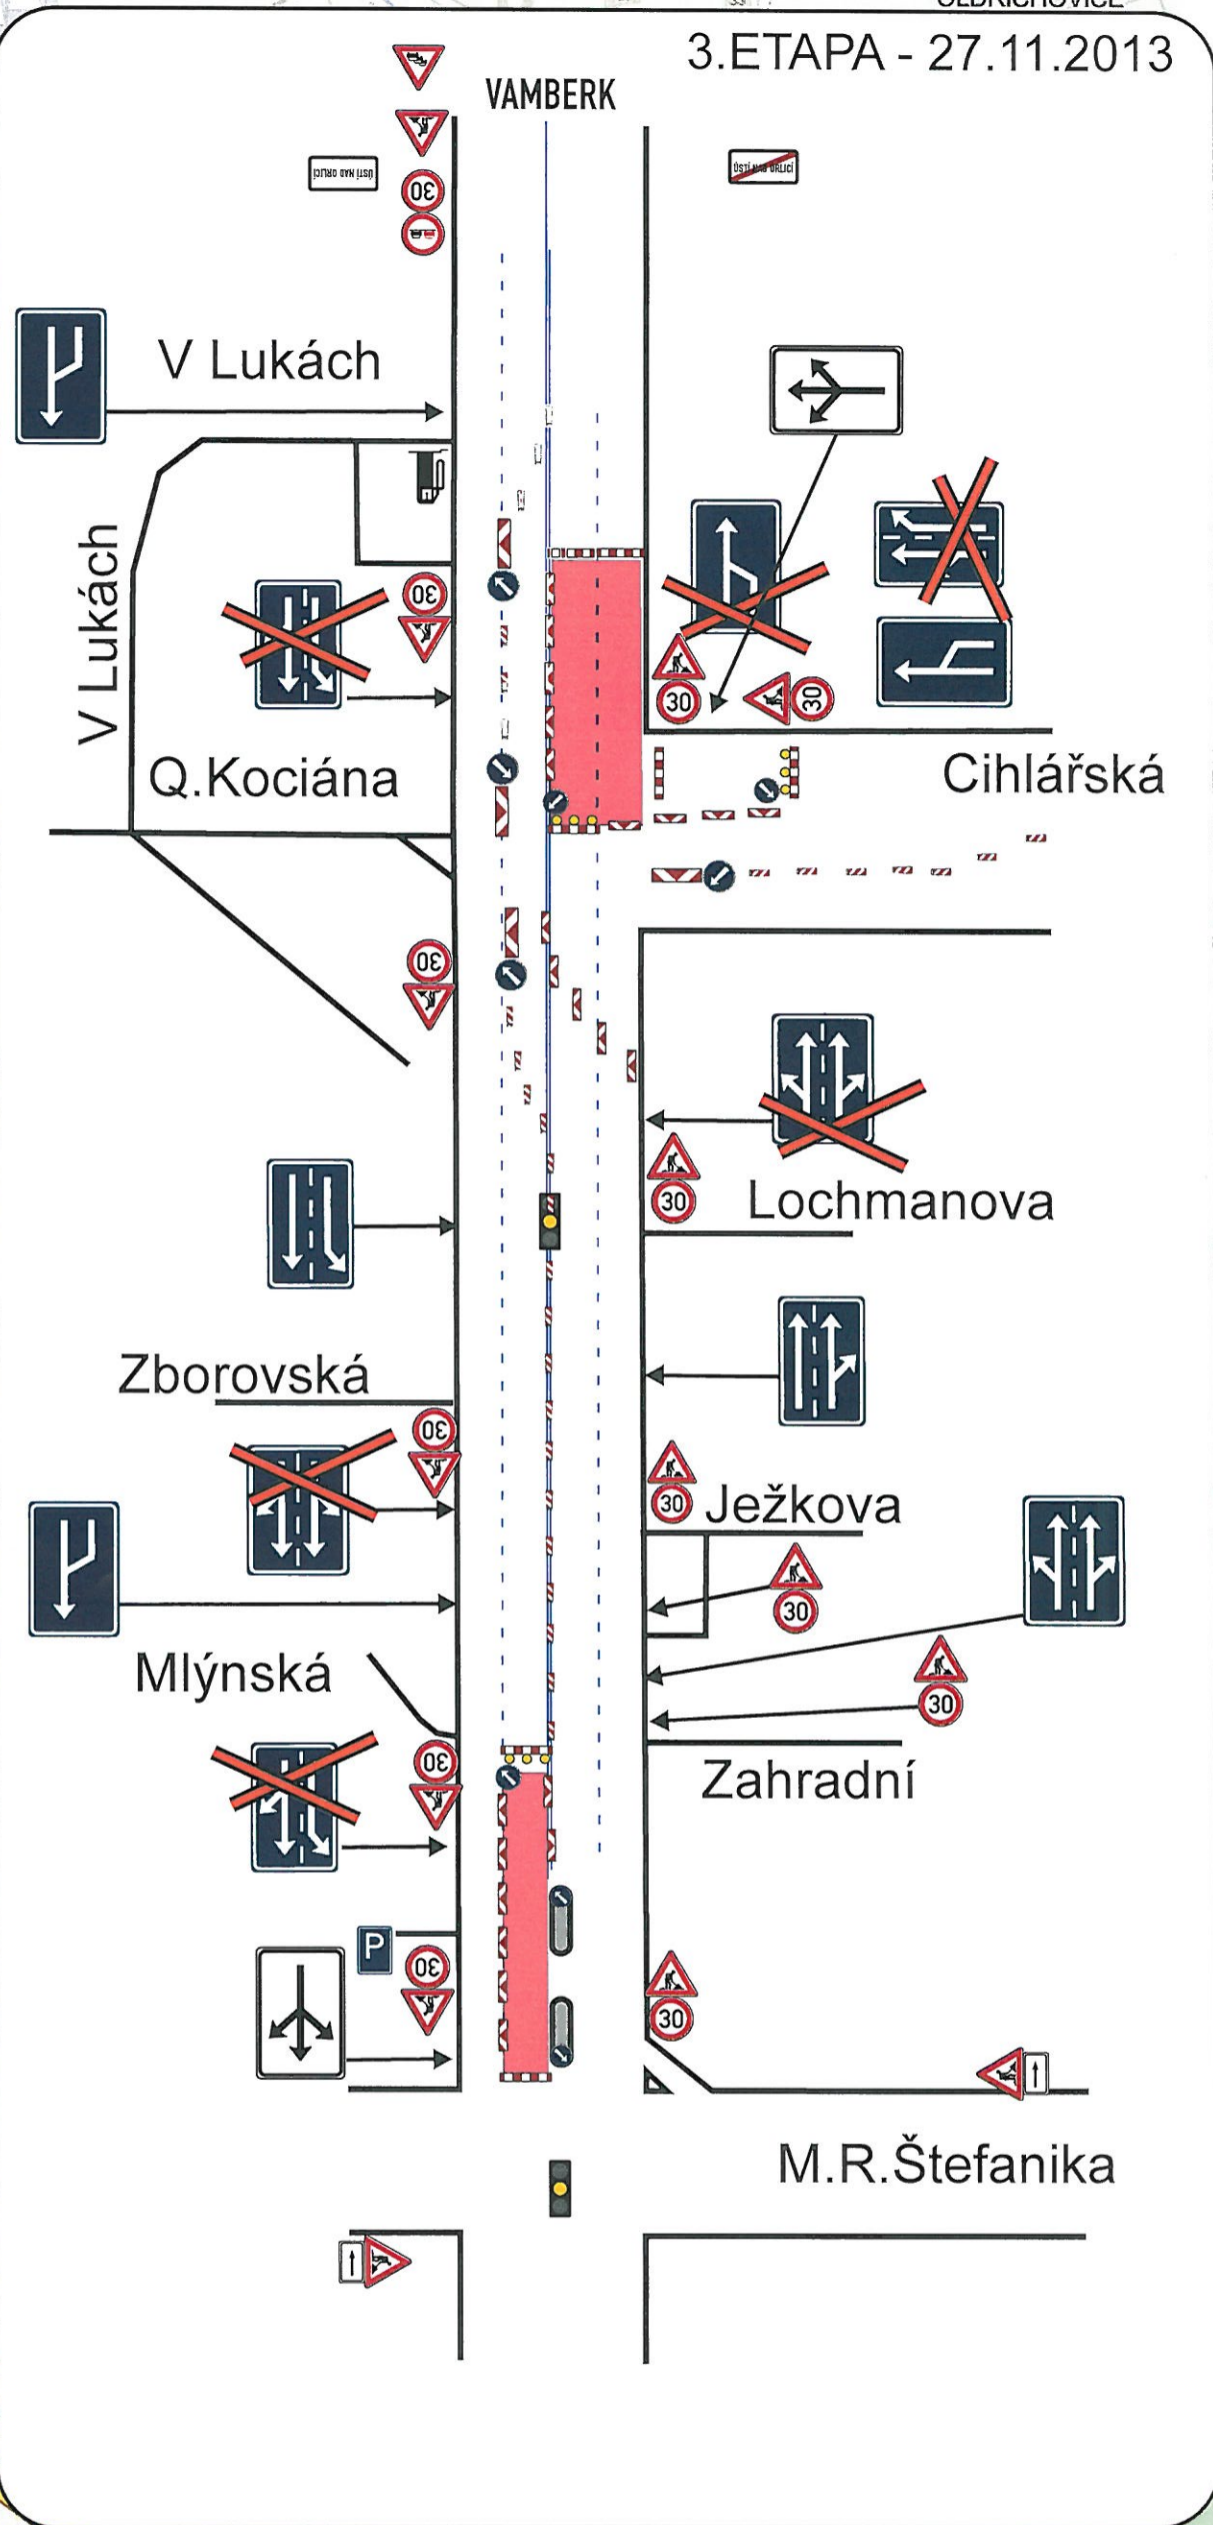

Ústí nad Orlicí

POZOR

 PROJÍZDITE
 STAVBOU
 ↓ 1,1 km ↓

POZOR

 PROJÍZDITE
 STAVBOU
 (↓ 1,1 km ↓)

POZOR

 25.11.2013
 KOMUNIKACE
 KRÁLOVÉHRADECKÁ
 UZAVŘENA

POZOR

 25.11.2013
 KOMUNIKACE
 MLÝNSKÁ
 UZAVŘENA

POZOR

 25.11.2013
 KOMUNIKACE
 UZAVŘENA

Ústí nad Orlicí

2. ETAPA - 26.11.2013

Ústí nad Orlicí

M.R.Štefanika

Zahradní

Ježkova

Lochmanova

Cihlářská

V Lukách

Q.Kociána

Zborovská

Mlýnská

VAMBERK