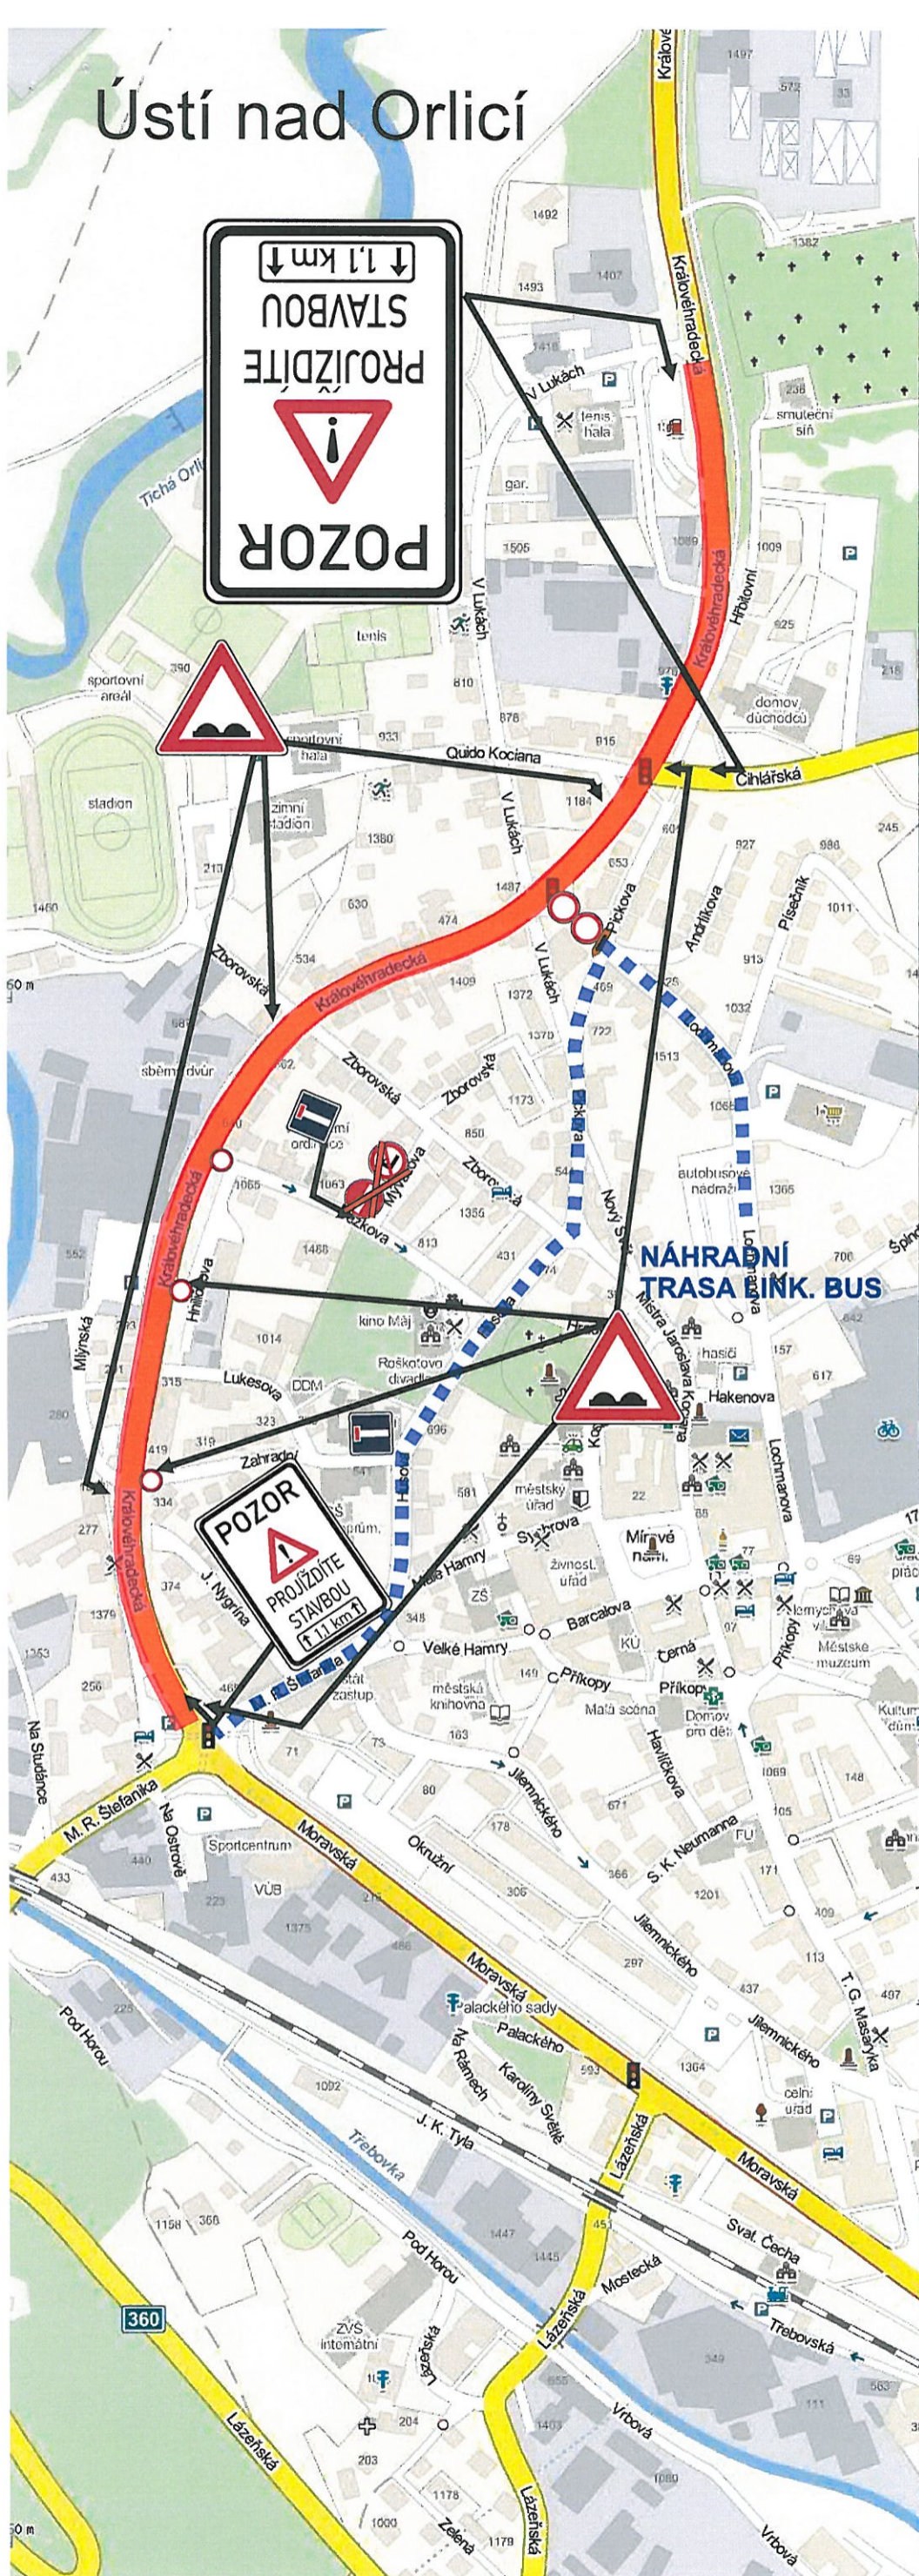

Ústí nad Orlicí

POZOR

 PROJÍZDITE
 STAVBOU
 ↓ 1,1 km ↓

POZOR

 PROJÍZDITE
 STAVBOU
 (↓ 1,1 km ↓)

POZOR

 25.11.2013
 KOMUNIKACE
 KRÁLOVÉHRADECKÁ
 UZAVŘENA

POZOR

 25.11.2013
 KOMUNIKACE
 MLÝNSKÁ
 UZAVŘENA

POZOR

 25.11.2013
 KOMUNIKACE
 UZAVŘENA

Ústí nad Orlicí

2. ETAPA - 26.11.2013

Ústí nad Orlicí

M.R.Štefanika

Zahradní

Ježkova

Lochmanova

Cihlářská

V Lukách

Q.Kociána

Zborovská

Mlýnská

VAMBERK