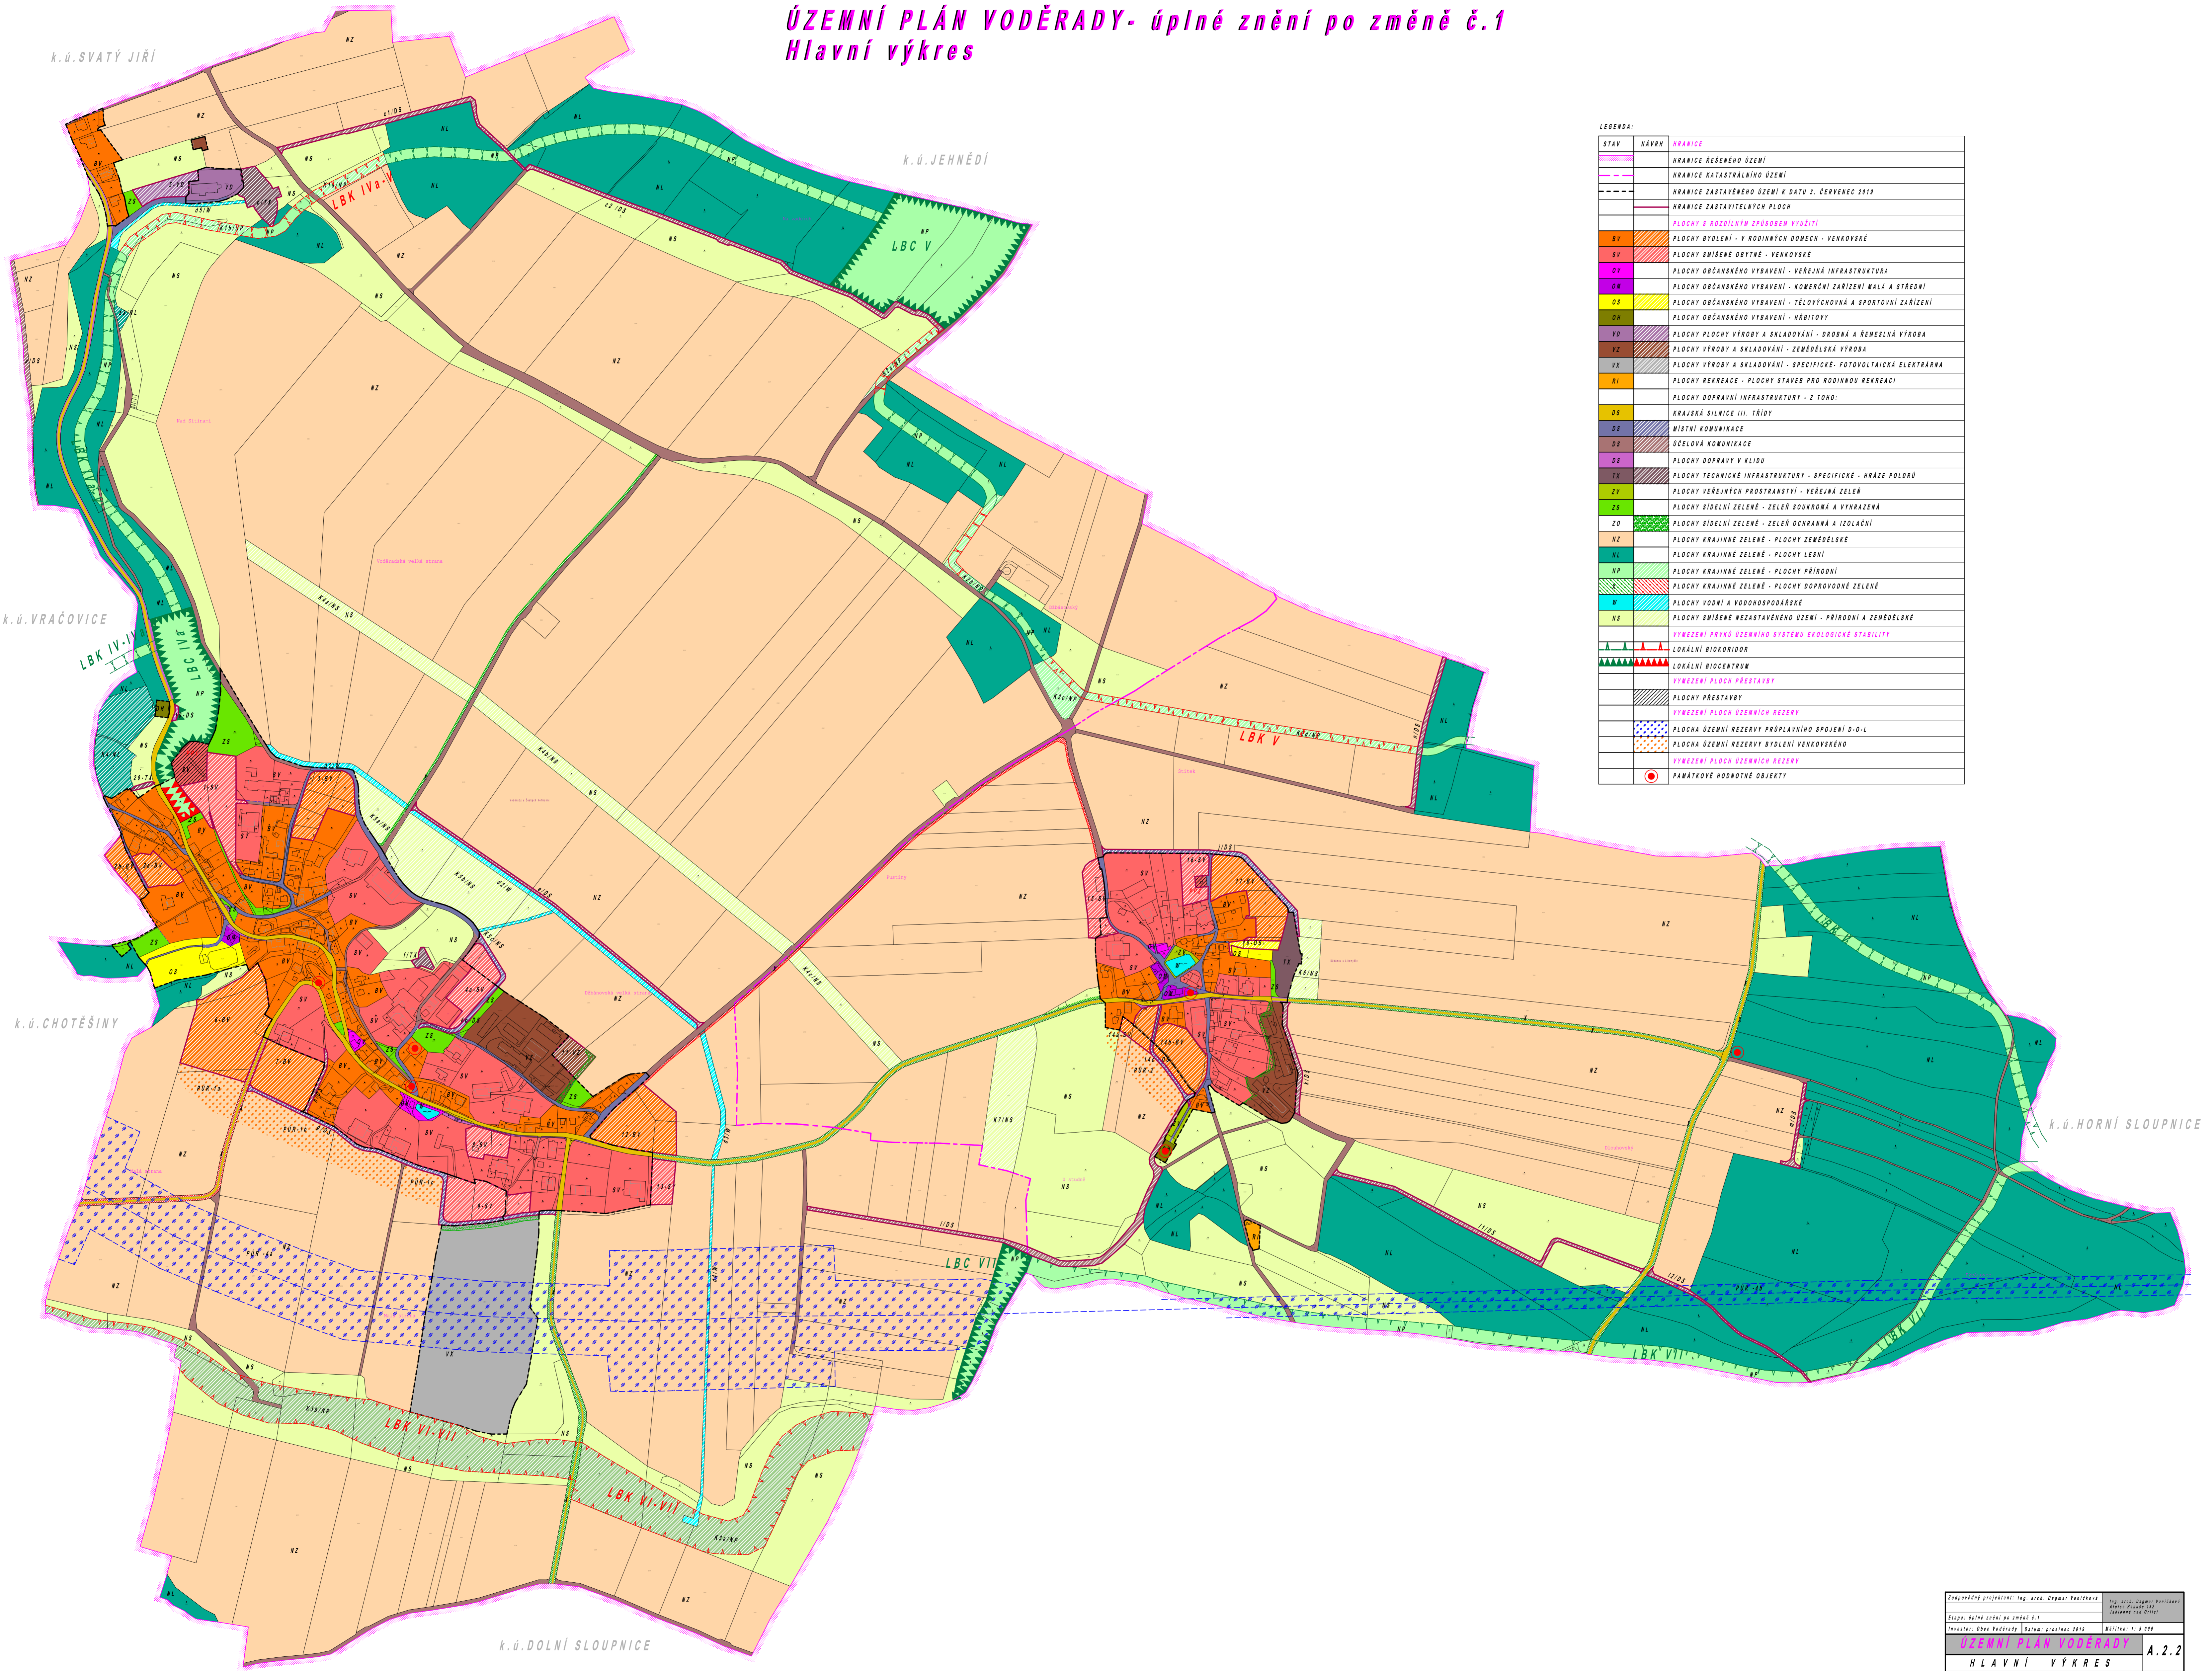

ÚZEMNÍ PLÁN VODĚRADY- úplné znění po změně č.1 Hlavní výkres

LEGENDA:

| STAV | NAVRH | HRANICE |
|------|-------|--|
| | | HRANICE ŘEŠENÉHO ÚZEMÍ |
| | | HRANICE KATASTRÁLNÍHO ÚZEMÍ |
| | | HRANICE ZASTAVĚNÉHO ÚZEMÍ K DATU 3. ČERVENEC 2019 |
| | | HRANICE ZASTAVITELNÝCH PLOCH |
| | | PLOCHY S ROZLIŠNÝM ZPŮSOBEM VYUŽITÍ |
| SV | | PLOCHY BYDLENÍ - V RODINNÝCH DOMECH - VENKOVSKÉ |
| SY | | PLOCHY SMÍŠENÉ OBYTNÉ - VENKOVSKÉ |
| DV | | PLOCHY OBČANSKÉHO VYBAVENÍ - VEŘEJNÁ INFRASTRUKTURA |
| DM | | PLOCHY OBČANSKÉHO VYBAVENÍ - Komerční zařízení MALÁ A STŘEDNÍ |
| DS | | PLOCHY OBČANSKÉHO VYBAVENÍ - TĚLOVÝCHOVNÁ A SPORTOVNÍ ZAŘÍZENÍ |
| OH | | PLOCHY OBČANSKÉHO VYBAVENÍ - HRBITOVY |
| VD | | PLOCHY VÝROBY A SKLADOVÁNÍ - DROBNÁ A ŘEMESLNÁ VÝROBA |
| VZ | | PLOCHY VÝROBY A SKLADOVÁNÍ - ZEMĚDĚLSKÁ VÝROBA |
| VX | | PLOCHY VÝROBY A SKLADOVÁNÍ - SPECIFICKÉ - FOTOVOLTAICKÁ ELEKTRÁRNA |
| RI | | PLOCHY REKREACE - PLOCHY STAVBY PRO RODINNOU REKREACI |
| | | PLOCHY DOPRAVNÍ INFRASTRUKTURY - Z TOMO: |
| DS | | KRAJSKÁ SILNICE III. TŘÍDY |
| DS | | MÍSTNÍ KOMUNIKACE |
| DS | | ÚČELOVÁ KOMUNIKACE |
| DS | | PLOCHY DOPRAVY V KLIDU |
| TA | | PLOCHY TECHNICKÉ INFRASTRUKTURY - SPECIFICKÉ - HRÁZE POLDRŮ |
| ZV | | PLOCHY VEŘEJNÝCH PROSTRANSTVÍ - VEŘEJNÁ ZELEN |
| ZS | | PLOCHY SÍDELNÍ ZELENÉ - ZELEN SOUKROMÁ A VYHRAZENÁ |
| ZO | | PLOCHY SÍDELNÍ ZELENÉ - ZELEN OCHRANNÁ A IZOLAČNÍ |
| NZ | | PLOCHY KRAJINNÉ ZELENÉ - PLOCHY ZEMĚDĚLSKÉ |
| NL | | PLOCHY KRAJINNÉ ZELENÉ - PLOCHY LESNÍ |
| NP | | PLOCHY KRAJINNÉ ZELENÉ - PLOCHY PŘÍRODNÍ |
| NV | | PLOCHY KRAJINNÉ ZELENÉ - PLOCHY DOPROVODNÉ ZELENÉ |
| NW | | PLOCHY VODNÍ A VODNOSPŮSOBNÉ |
| NS | | PLOCHY SMÍŠENÉ NEZASTAVĚNÉHO ÚZEMÍ - PŘÍRODNÍ A ZEMĚDĚLSKÉ |
| | | SYMBOLE PRVKŮ ÚZEMNÍHO SYSTÉMU EKOLOGICKÉ STABILITY |
| | | LOKÁLNÍ BIOKORIDOR |
| | | LOKÁLNÍ BIOCENTRUM |
| | | SYMBOLE PLOCH PŘESTAVBY |
| | | PLOCHY PŘESTAVBY |
| | | SYMBOLE PLOCH ÚZEMNÍCH REZERV |
| | | PLOCHA ÚZEMNÍ REZERVY PRŮPLAVNÍHO SPOJENÍ D-O-L |
| | | PLOCHA ÚZEMNÍ REZERVY BYDLENÍ VENKOVSKÉHO |
| | | SYMBOLE PLOCH ÚZEMNÍCH REZERV |
| | | PAMÁTKOVÉ HDODNOTNÉ OBJEKTY |