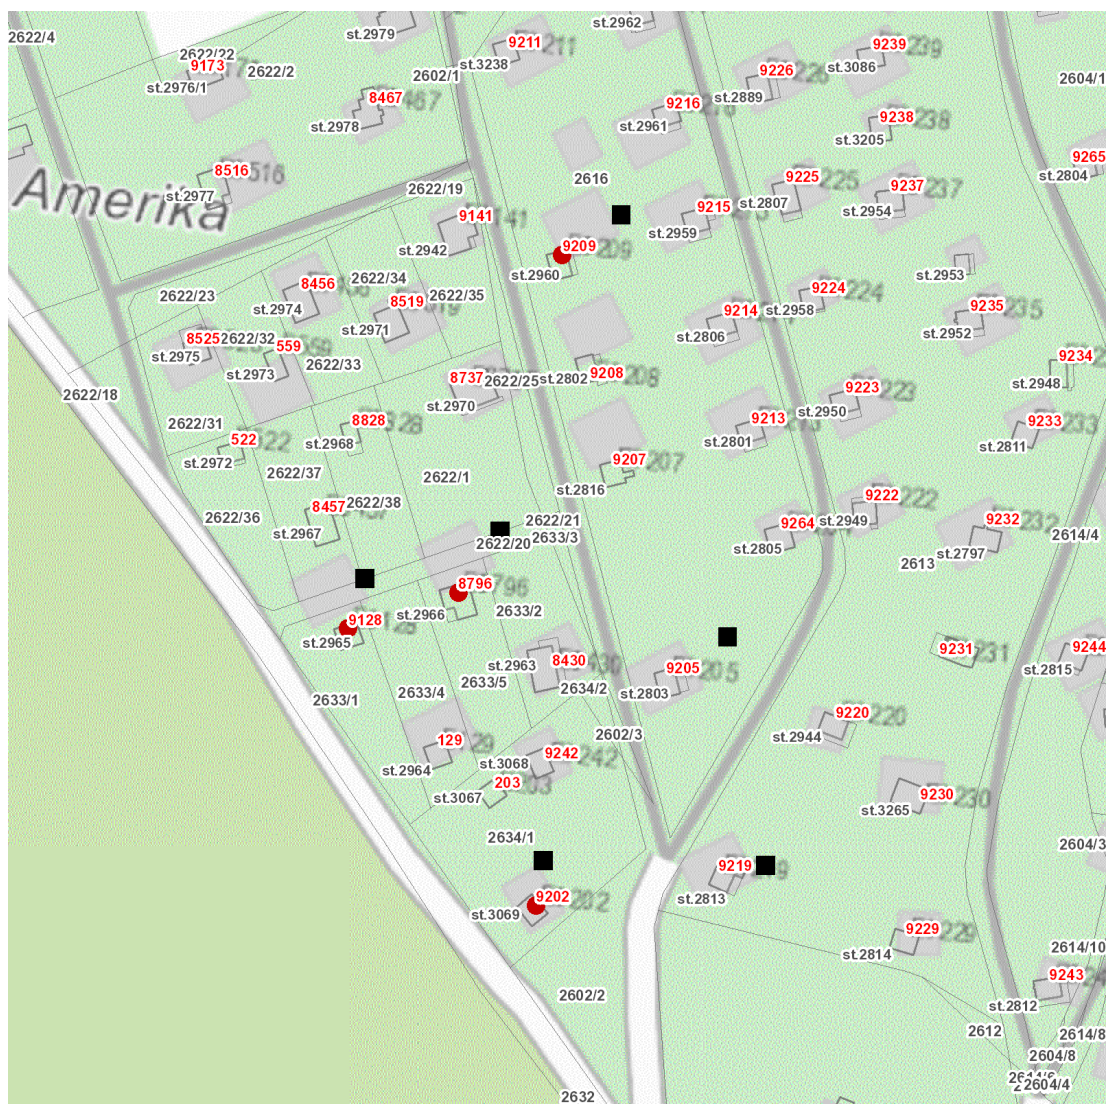

dne **22. 3. 2023** od **8:15** do **15:45** hodin

Plánovaná odstávka zahrnuje tyto lokality:

Ústí nad Orlicí (okres Ústí nad Orlicí)

č. ev. 8796, 9128, 9202, 9209

UPOZORNĚNÍ

Dotčené zařízení distribuční soustavy je nutné i v době odstávky považovat za zařízení pod napětím, a proto vás žádáme o dodržení všech zásad bezpečnosti a provedení opatření potřebných k zamezení případných škod na zdraví a majetku. | Provozovatelé výroben elektřiny jsou povinni zajistit přerušení dodávky elektřiny z výroby do vypnutého úseku distribuční soustavy.

NEJDE VÁM ELEKTŘINA...

TIP: Registrujte se zdarma na www.cezdistribuce.cz/sluzba a informace o odstávkách elektřiny budete dostávat e-mailem nebo SMS. U poruch zasíláme SMS s předpokládanou dobou obnovení dodávek. | Aktuální stav dodávek elektřiny na konkrétní adrese zjistíte snadno, rychle a bez registrace na portále **Bez Štávy** (www.bezstavy.cz).

dne **22. 3. 2023** od **8:15** do **15:45** hodin

Orientační mapový podklad odstávkou dotčených lokalit

VYSVĚTLIVKY

- – adresy dotčené odstávkou elektřiny
- – místa připojení k elektrické síti dotčená odstávkou