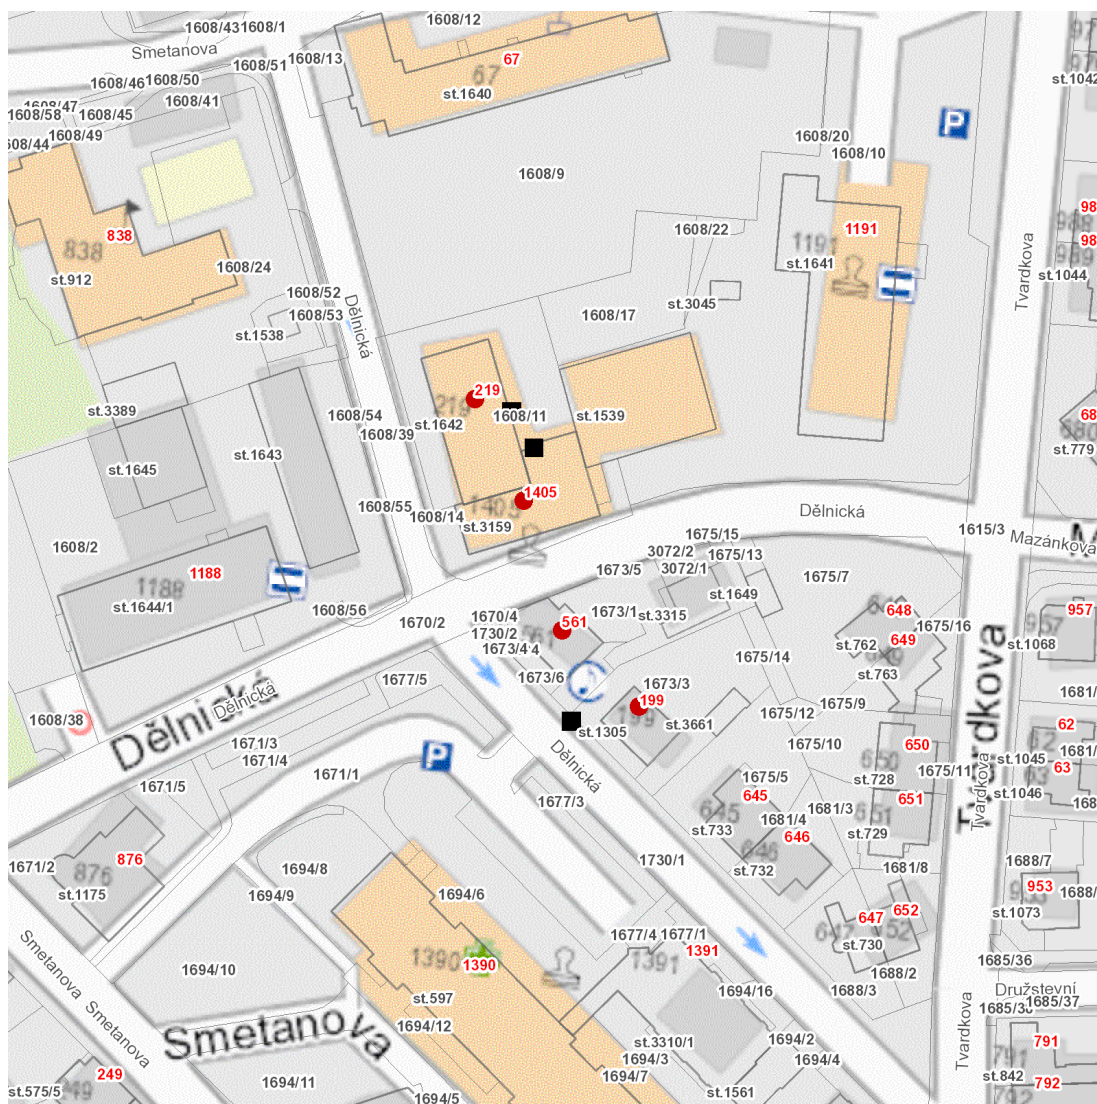

dne **13. 4. 2023** od **8:00** do **14:00** hodin

Plánovaná odstávka zahrnuje tyto lokality:

Ústí nad Orlicí (okres Ústí nad Orlicí)

Dělnická: č. p. 199, 219, 561, 1405

UPOZORNĚNÍ

Dotčené zařízení distribuční soustavy je nutné i v době odstávky považovat za zařízení pod napětím, a proto vás žádáme o dodržení všech zásad bezpečnosti a provedení opatření potřebných k zamezení případných škod na zdraví a majetku. | Provozovatelé výroben elektřiny jsou povinni zajistit přerušení dodávky elektřiny z výroby do vypnutého úseku distribuční soustavy.

dne 13. 4. 2023 od 8:00 do 14:00 hodin**Orientační mapový podklad odstávkou dotčených lokalit****VYSVĚTLIVKY**

- – adresy dotčené odstávkou elektřiny
- – místa připojení k elektrické síti dotčená odstávkou