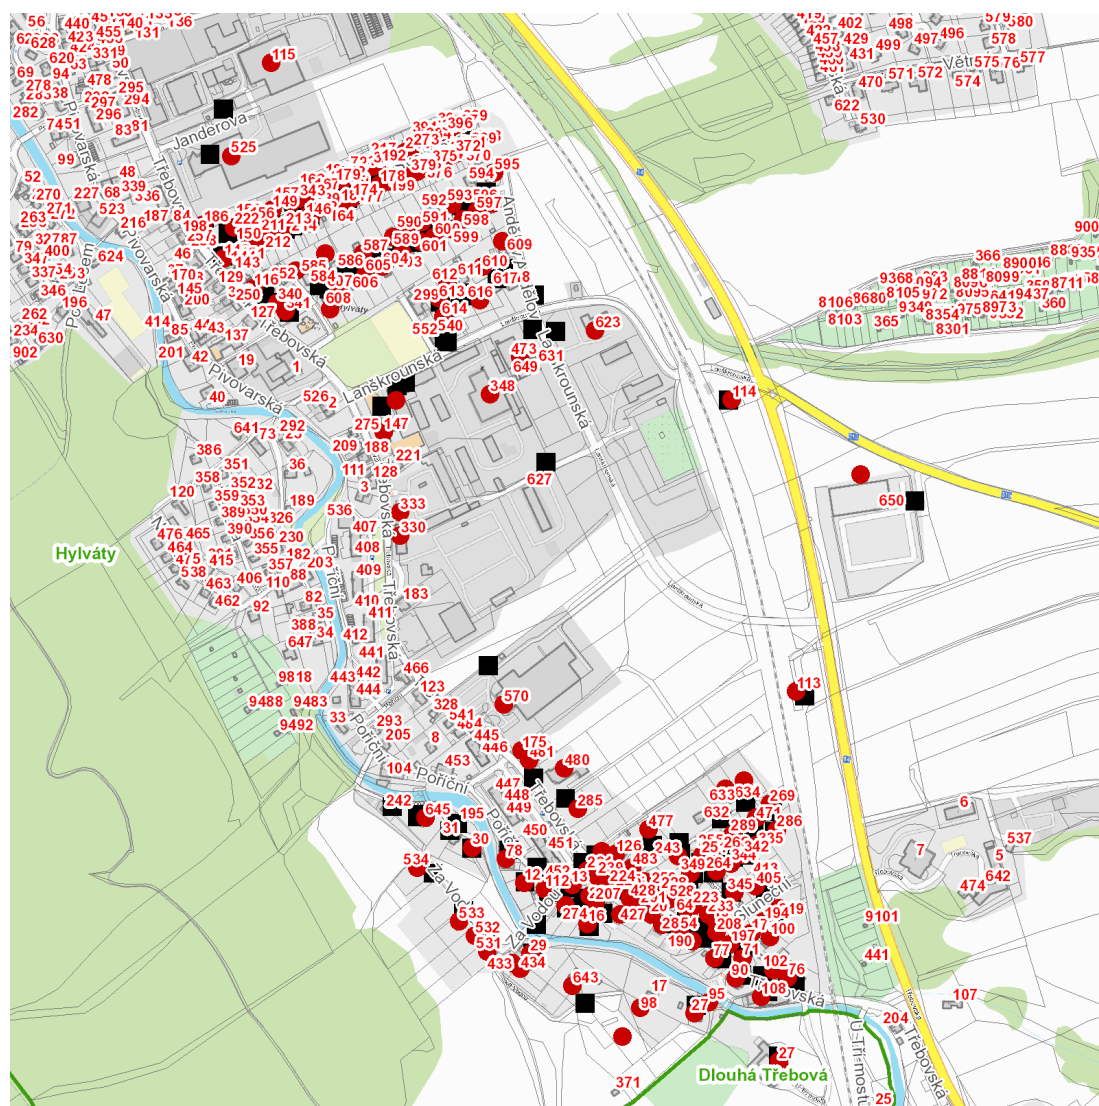

Andělov: č. p. 585, 587, 589, 590, 591, 593, 595-601, 603, 604, 605, 607, 610, 612, 613, 614, 616

Janderova: č. p. 525

Krátká: č. p. 71, 100, 173, 194, 197, 219

Lanškrounská: č. p. 113, 114, 473, 623

Poříční: č. p. 12, 13, 16, 78, 112, 206, 207, 231, 274, 427

dne 19. 4. 2023 od 8:00 do 18:00 hodin**Orientační mapový podklad odstávkou dotčených lokalit****VYSVĚTLIVKY**

- – adresy dotčené odstávkou elektřiny
- – místa připojení k elektrické síti dotčená odstávkou