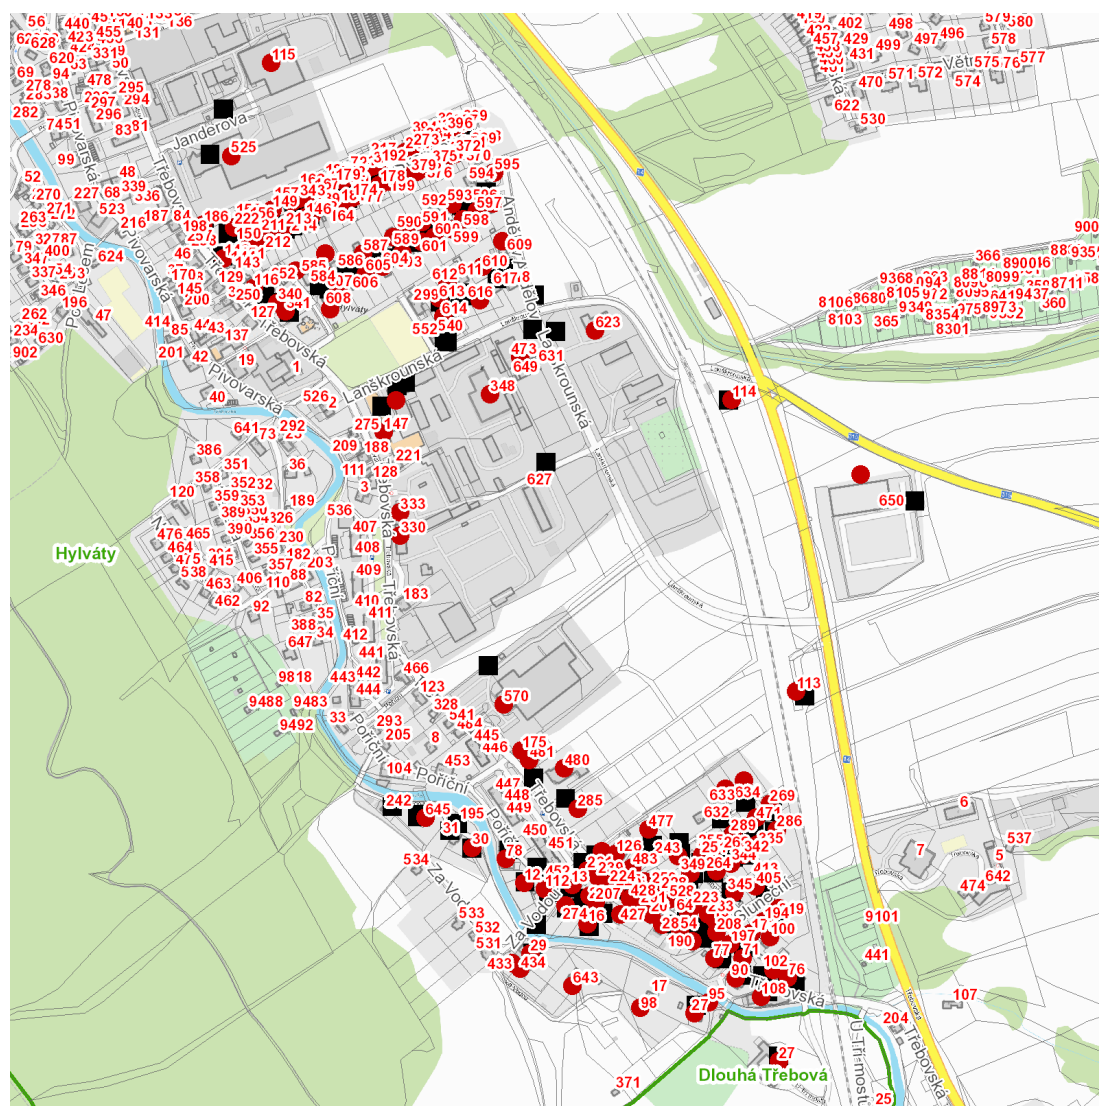

Andělov: č. p. 585, 587, 589, 590, 591, 593, 595-601, 603, 604, 605, 607, 610, 612, 613, 614, 616

Janderova: č. p. 525

Krátká: č. p. 71, 100, 173, 194, 197, 219

Lanškrounská: č. p. 113, 114, 473, 623

Poříční: č. p. 12, 13, 16, 78, 112, 206, 207, 231, 274, 427

dne **20. 4. 2023** od **8:00** do **18:00** hodin

Orientační mapový podklad odstávkou dotčených lokalit

VYSVĚTLIVKY

- – adresy dotčené odstávkou elektřiny
- – místa připojení k elektrické síti dotčená odstávkou