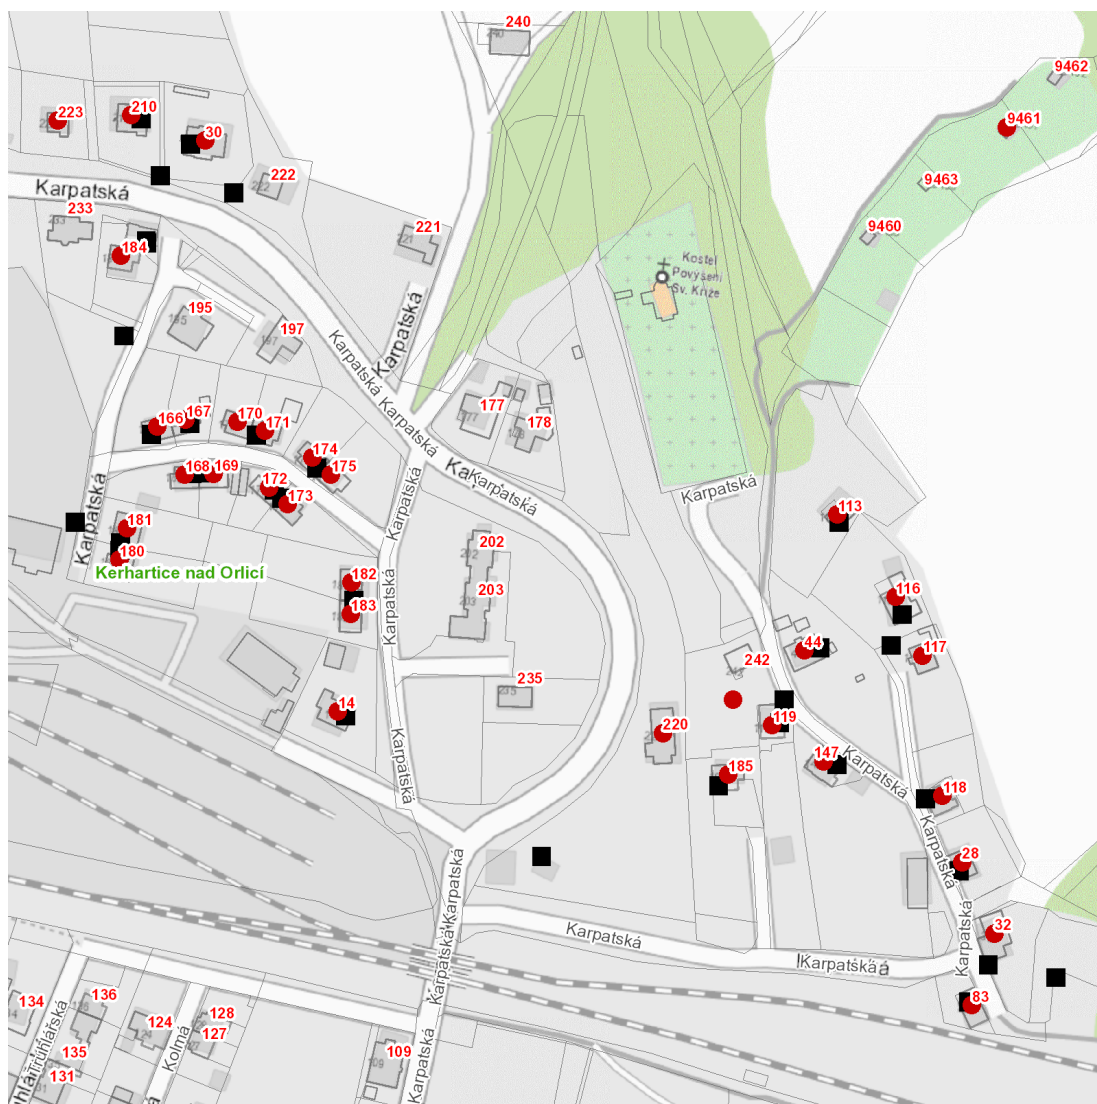

dne **24. 5. 2023** od **7:45** do **15:00** hodin

Plánovaná odstávka zahrnuje tyto lokality:

Ústí nad Orlicí (okres Ústí nad Orlicí)

část obce **Kerhartice**

č. ev. 9461

Karpatská: č. p. 14, 28, 30, 32, 44, 83, 113, 116, 117, 118, 119, 147, 166-175, 180-185, 210, 220, 223

kat. území **Kerhartice nad Orlicí (kód 775347): parcelní č. 224/7**

UPOZORNĚNÍ

Dotčené zařízení distribuční soustavy je nutné i v době odstávky považovat za zařízení pod napětím, a proto vás žádáme o dodržení všech zásad bezpečnosti a provedení opatření potřebných k zamezení případných škod na zdraví a majetku. | Provozovatelé výroben elektřiny jsou povinni zajistit přerušení dodávky elektřiny z výroby do vypnutého úseku distribuční soustavy.

dne 24. 5. 2023 od 7:45 do 15:00 hodin**Orientační mapový podklad odstávkou dotčených lokalit****VYSVĚTLIVKY**

- – adresy dotčené odstávkou elektřiny
- – místa připojení k elektrické síti dotčená odstávkou