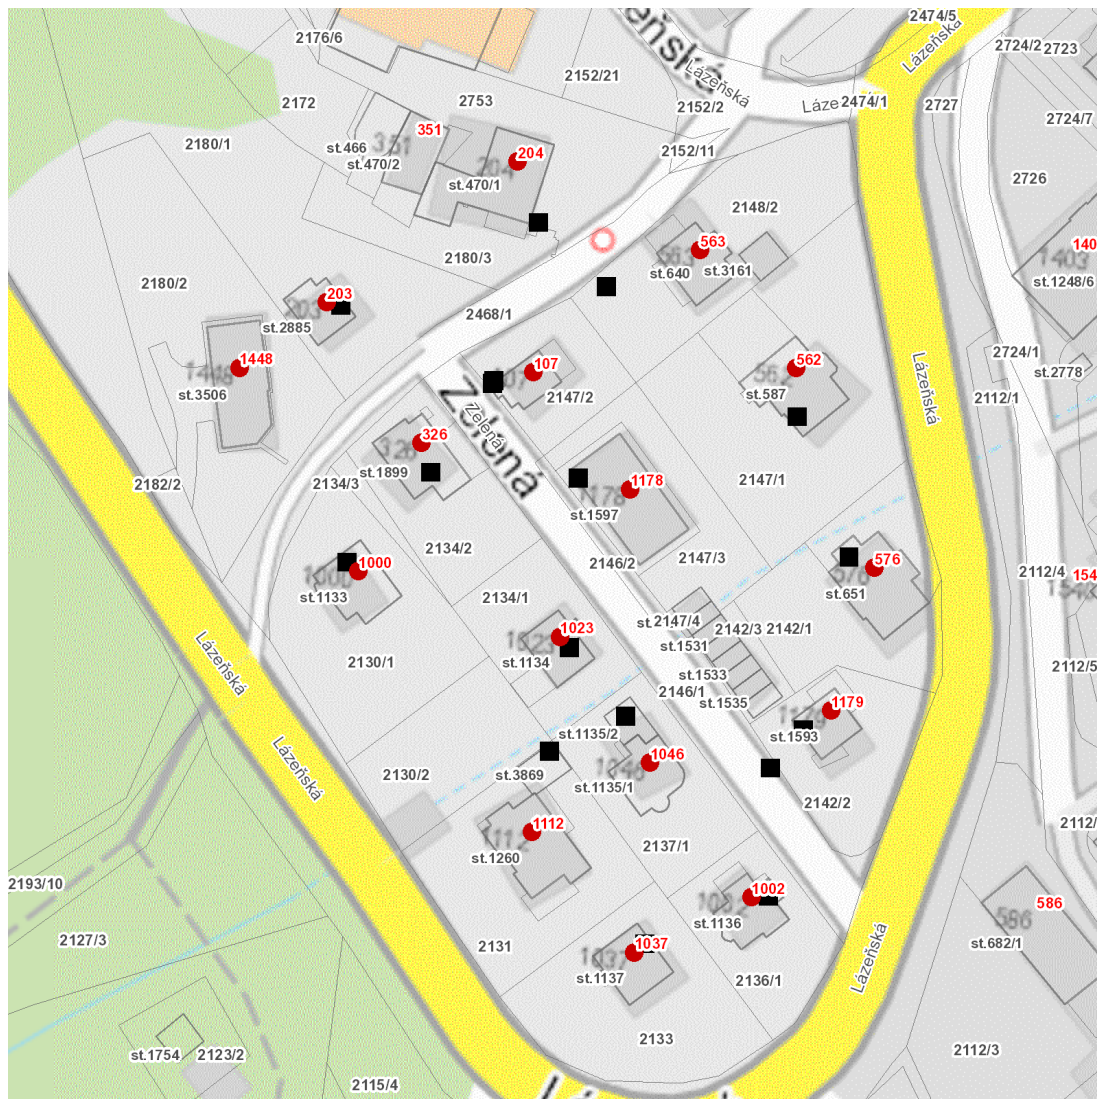

dne **7. 6. 2023** od **9:00** do **15:00** hodin

---

**Plánovaná odstávka zahrnuje tyto lokality:****Ústí nad Orlicí (okres Ústí nad Orlicí)**

**Lázeňská: č. p. 203, 204, 562, 563, 576, 1000, 1037, 1112, 1179, 1448**

**Zelená: č. p. 107, 326, 1002, 1023, 1046, 1178**

---

**UPOZORNĚNÍ**

**Dotčené zařízení distribuční soustavy je nutné i v době odstávky považovat za zařízení pod napětím**, a proto vás žádáme o dodržení všech zásad bezpečnosti a provedení opatření potřebných k zamezení případných škod na zdraví a majetku. | Provozovatelé výroben elektřiny jsou povinni zajistit přerušení dodávky elektřiny z výroby do vypnutého úseku distribuční soustavy.

### Orientační mapový podklad odstávkou dotčených lokalit

#### VYSVĚTLIVKY

- – adresy dotčené odstávkou elektřiny
- místa připojení k elektrické síti dotčená odstávkou