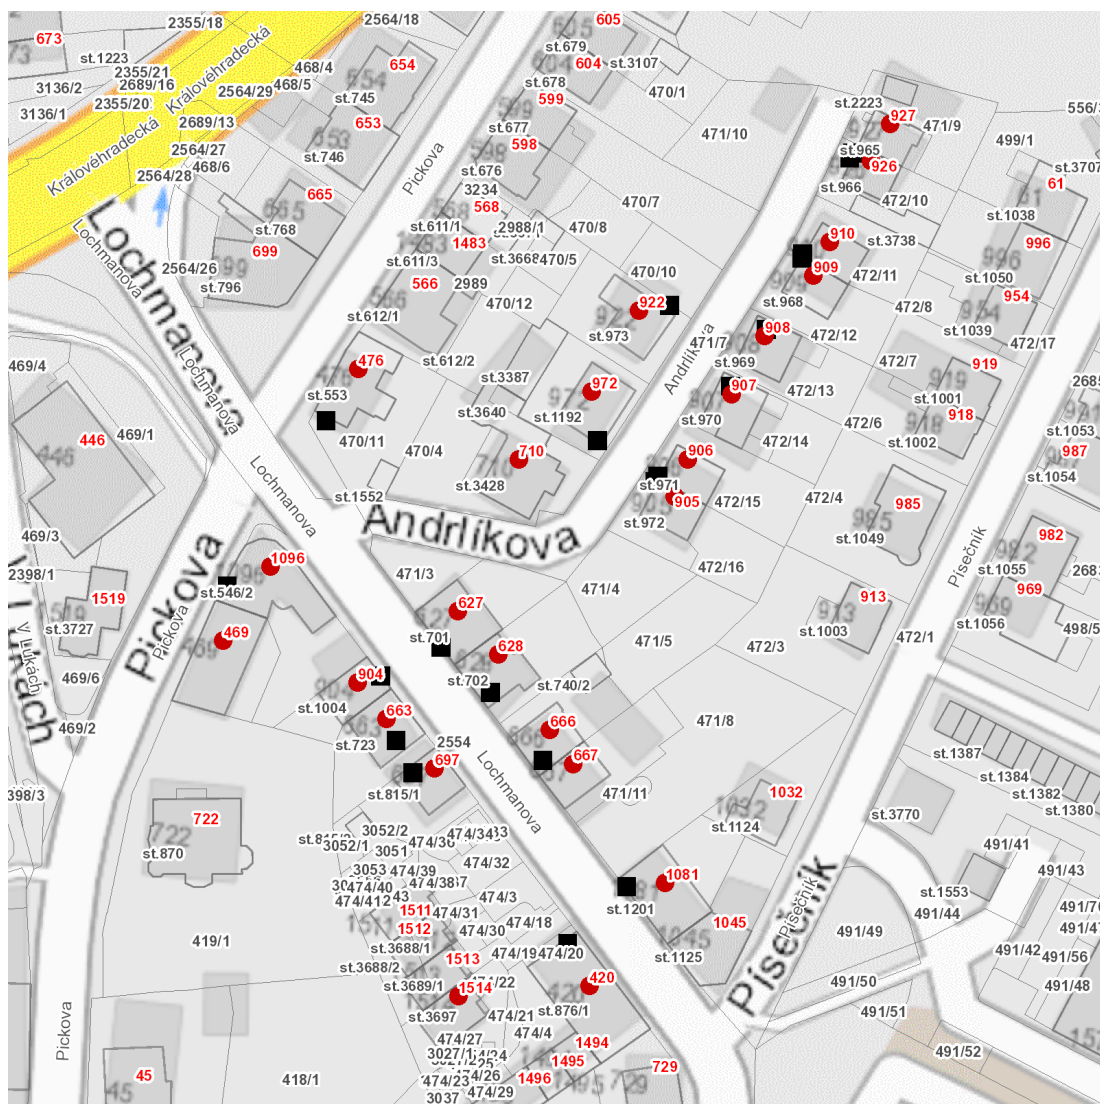

dne **9. 6. 2023** od **7:45** do **16:15** hodin

Plánovaná odstávka zahrnuje tyto lokality:**Ústí nad Orlicí (okres Ústí nad Orlicí)**

Andrlíkova: č. p. 710, 905-910, 922, 926, 927, 972

Lochmanova: č. p. 420, 627, 628, 663, 666, 667, 697, 904, 1081, 1514

dne 9. 6. 2023 od 7:45 do 16:15 hodin**Orientační mapový podklad odstávkou dotčených lokalit****VYSVĚTLIVKY**

- – adresy dotčené odstávkou elektřiny
- – místa připojení k elektrické síti dotčená odstávkou