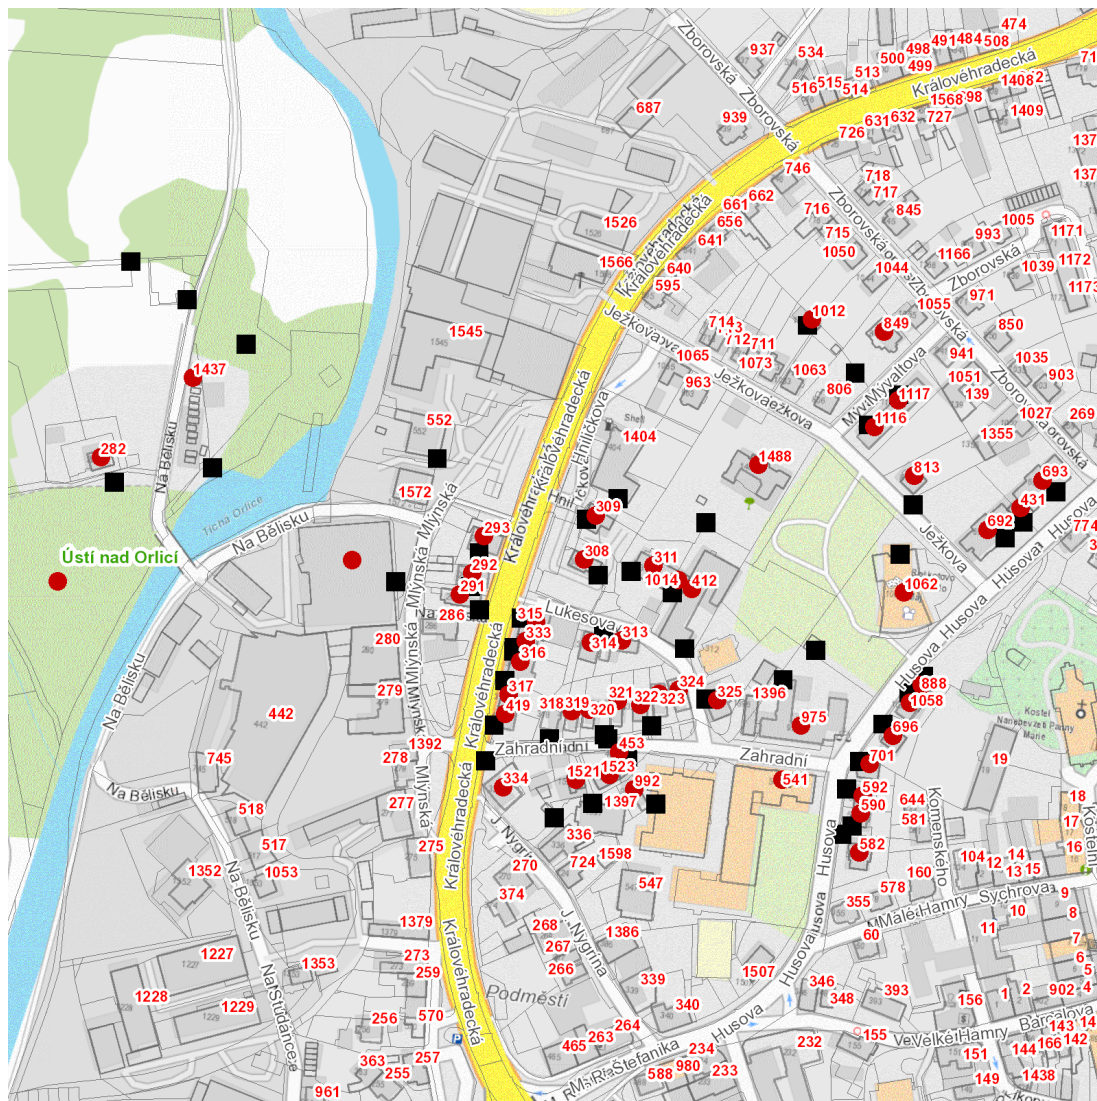

dne **14. 6. 2023** od **7:30** do **18:30** hodin

---

**Plánovaná odstávka zahrnuje tyto lokality:****Ústí nad Orlicí (okres Ústí nad Orlicí)**

**Hniličkova: č. p. 308, 309**

**Husova: č. p. 431, 582, 590, 592, 692, 693, 696, 701, 888, 975, 1058, 1062**

**dne 14. 6. 2023 od 7:30 do 18:30 hodin****Orientační mapový podklad odstávkou dotčených lokalit****VYSVĚTLIVKY**

- – adresy dotčené odstávkou elektřiny
- – místa připojení k elektrické síti dotčená odstávkou