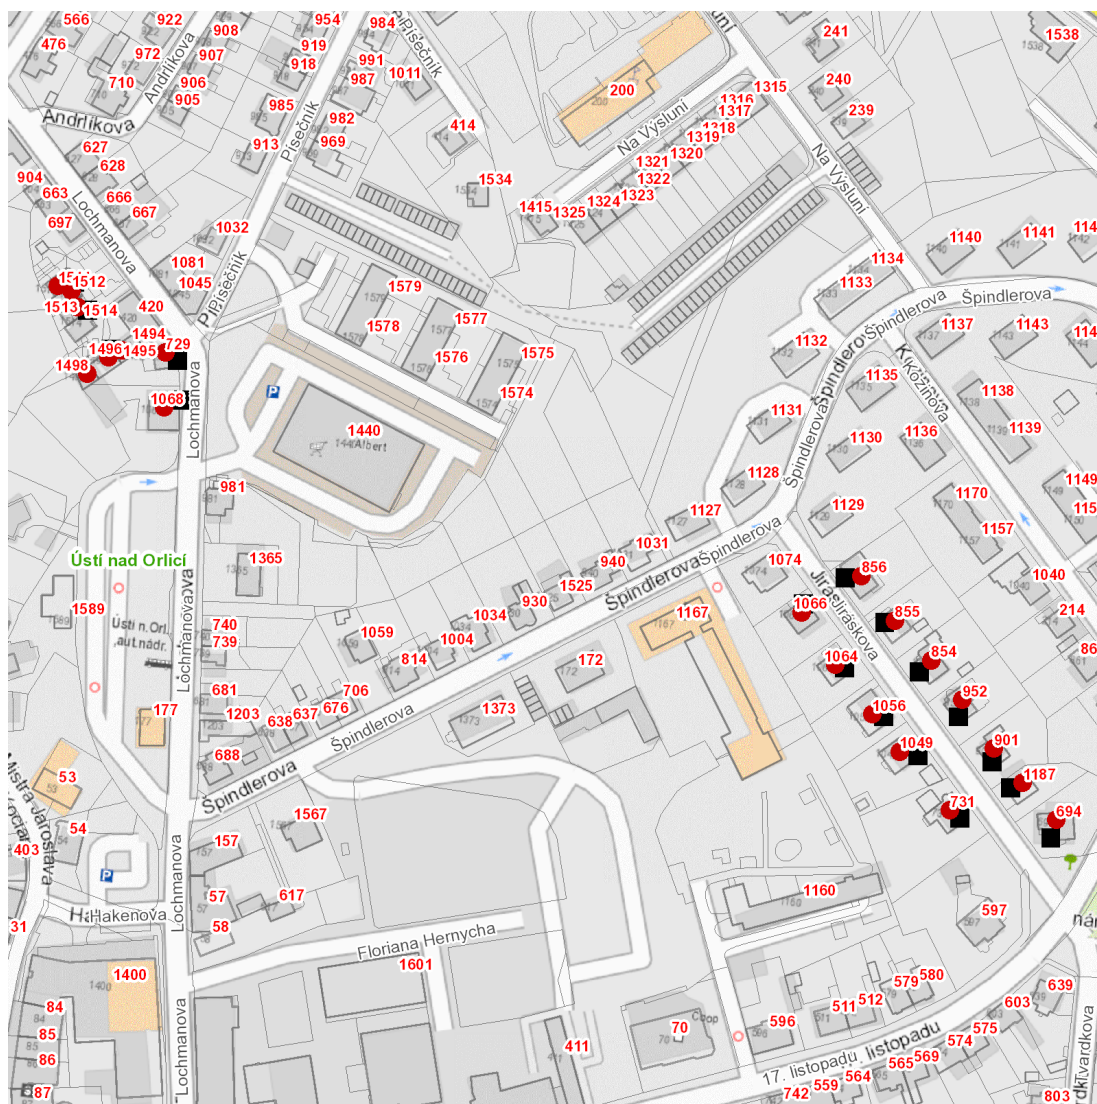

dne **26. 7. 2023** od **7:30** do **16:30** hodin

Plánovaná odstávka zahrnuje tyto lokality:**Ústí nad Orlicí (okres Ústí nad Orlicí)**

Jiráskova: č. p. 694, 731, 854, 855, 856, 901, 952, 1049, 1056, 1064, 1066, 1187

dne 26. 7. 2023 od 7:30 do 16:30 hodin**Orientační mapový podklad odstávkou dotčených lokalit****VYSVĚTLIVKY**

- – adresy dotčené odstávkou elektřiny
- – místa připojení k elektrické síti dotčená odstávkou