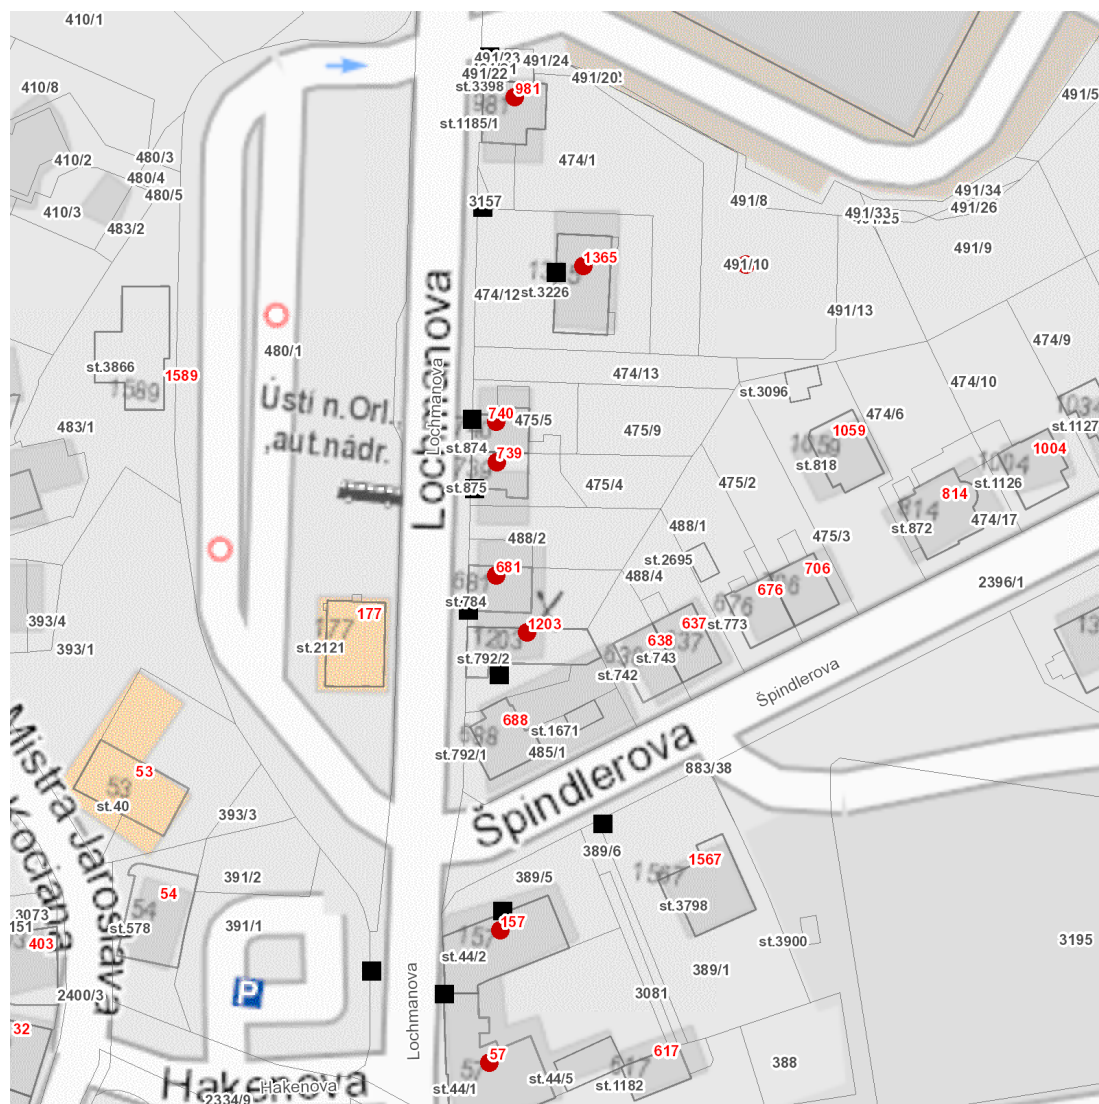

dne **27. 7. 2023** od **7:30** do **16:30** hodin

Plánovaná odstávka zahrnuje tyto lokality:**Ústí nad Orlicí (okres Ústí nad Orlicí)**

Lochmanova: č. p. 57, 681, 739, 740, 981, 1203, 1365

Špindlerova: č. p. 157

kat. území **Ústí nad Orlicí (kód 775274): parcelní č. 491/10**

UPOZORNĚNÍ

Dotčené zařízení distribuční soustavy je nutné i v době odstávky považovat za zařízení pod napětím, a proto vás žádáme o dodržení všech zásad bezpečnosti a provedení opatření potřebných k zamezení případných škod na zdraví a majetku. | Provozovatelé výroben elektřiny jsou povinni zajistit přerušení dodávky elektřiny z výroby do vypnutého úseku distribuční soustavy.

dne 27. 7. 2023 od 7:30 do 16:30 hodin

Orientační mapový podklad odstávkou dotčených lokalit

VYSVĚTLIVKY

- – adresy dotčené odstávkou elektřiny
- – místa připojení k elektrické síti dotčená odstávkou

INFORMACE ZASLÁNA