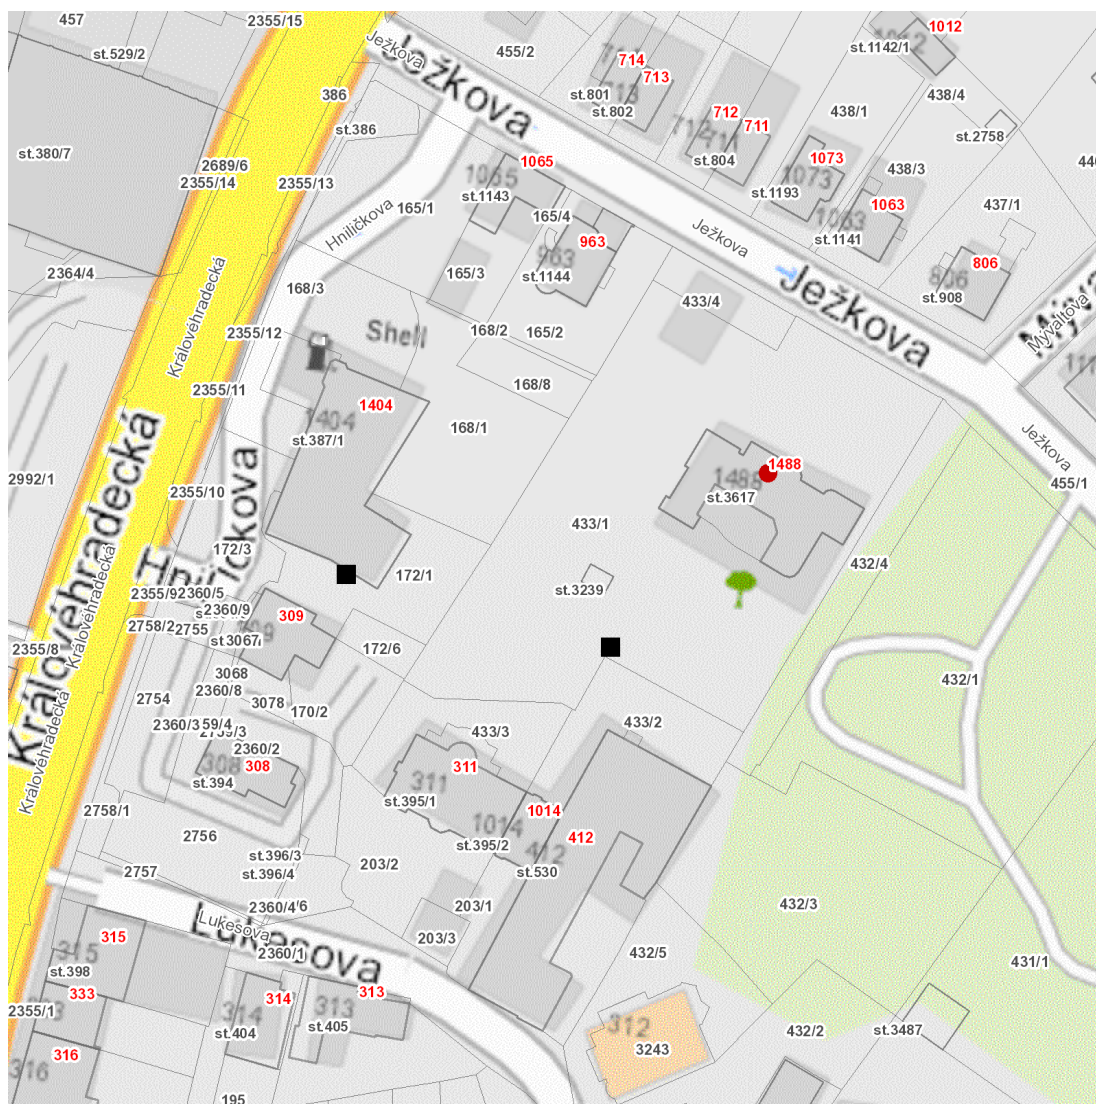

dne **2. 8. 2023** od **8:15** do **16:15** hodin

Plánovaná odstávka zahrnuje tyto lokality:**Ústí nad Orlicí** (okres Ústí nad Orlicí)

Ježkova: č. p. 1488

UPOZORNĚNÍ

Dotčené zařízení distribuční soustavy je nutné i v době odstávky považovat za zařízení pod napětím, a proto vás žádáme o dodržení všech zásad bezpečnosti a provedení opatření potřebných k zamezení případných škod na zdraví a majetku. | Provozovatelé výroben elektřiny jsou povinni zajistit přerušení dodávky elektřiny z výroby do vypnutého úseku distribuční soustavy.

dne 2. 8. 2023 od 8:15 do 16:15 hodin

Orientační mapový podklad odstávkou dotčených lokalit

VYSVĚTLIVKY

- – adresy dotčené odstávkou elektřiny
- – místa připojení k elektrické síti dotčená odstávkou

INFORMACE ZASLÁNA