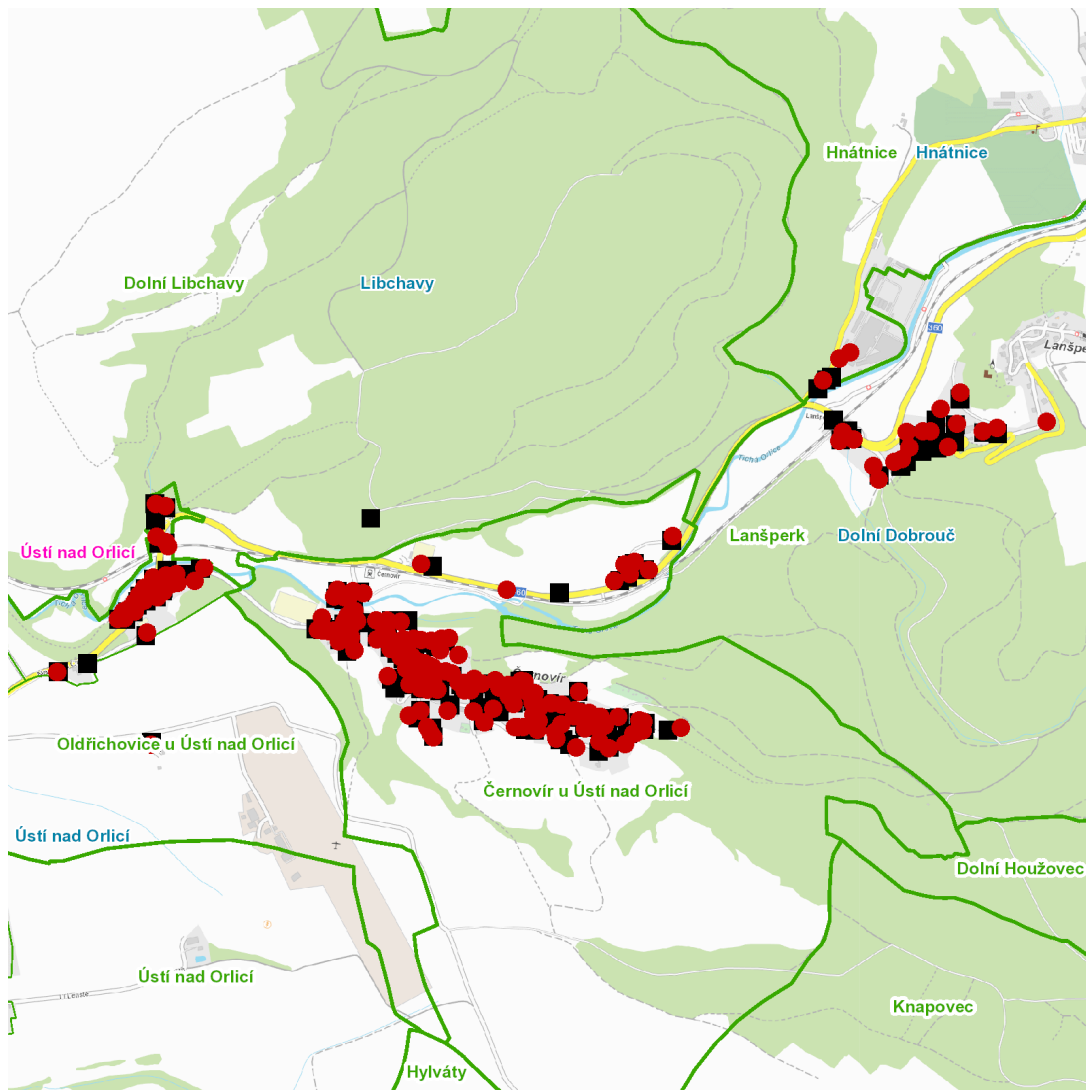

dne **2. 8. 2023** od **7:30** do **15:30** hodin

---

**Plánovaná odstávka zahrnuje tyto lokality:****Dolní Dobrouč** (okres Ústí nad Orlicí)část obce **Lanšperk**

č. p. 15, 27, 28, 29, 45, 48, 58, 59, 61, 63, 64, 65, 68, 69, 70

---

**dne 2. 8. 2023 od 7:30 do 15:30 hodin****Orientační mapový podklad odstávkou dotčených lokalit****VYSVĚTLIVKY**

- – adresy dotčené odstávkou elektřiny
- – místa připojení k elektrické síti dotčená odstávkou

**INFORMACE ZASLÁNA**

IDDS: yz2b3vb (Obec Dolní Dobrouč)

IDDS: g8pa4p6 (Obec Hnátnice)

IDDS: bxcbwmg (Město Ústí nad Orlicí)