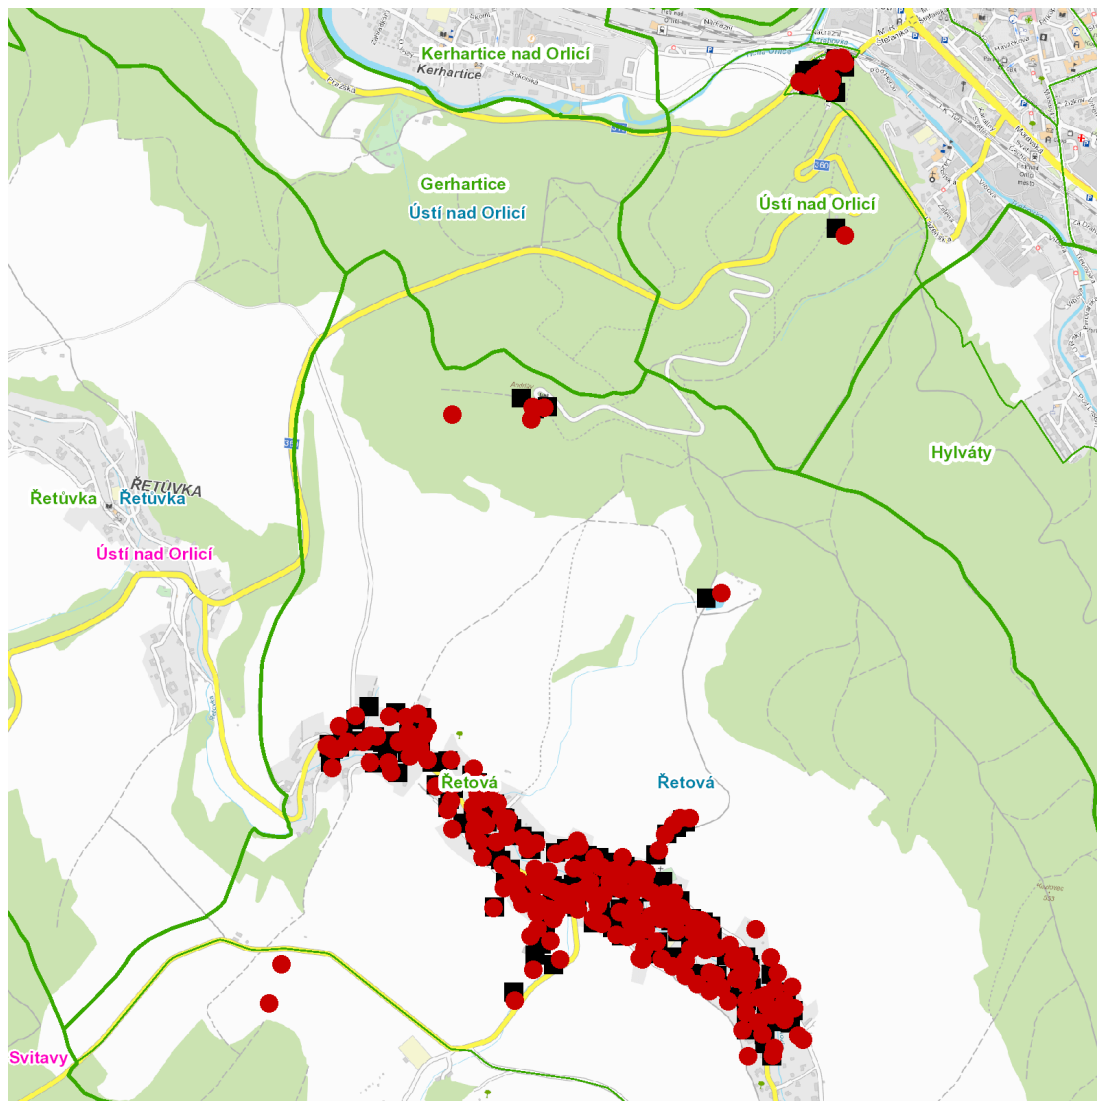

dne **11. 9. 2023** od **7:00** do **19:00** hodin

---

**Plánovaná odstávka zahrnuje tyto lokality:****Řetová (okres Ústí nad Orlicí)**

č. p. 1, 2, 4-12, 14-18, 24, 25, 26, 27, 29-35, 37, 38, 40-58, 66, 71, 75, 93, 95, 96, 98, 99, 100, 102-109, 112-116, 118, 119, 120, 122-135, 138-145, 147, 148, 150, 152, 156, 157, 158, 160, 161, 162, 163, 165-169, 171-178, 182-199, 201, 202, 205, 206, 208-215, 224, 225, 227, 231, 232, 233, 234, 237, 238, 240, 244, 246, 250, 251, 252, 254, 255, 258, 301-305, 307, 309, 310, 312-317, 319-324

dne **11. 9. 2023** od **7:00** do **19:00** hodin**Orientační mapový podklad odstávkou dotčených lokalit****VYSVĚTLIVKY**

- – adresy dotčené odstávkou elektřiny
- – místa připojení k elektrické síti dotčená odstávkou

**INFORMACE ZASLÁNA**

IDDS: zwxb2ej (Obec Řetová)

IDDS: bxcbwmg (Město Ústí nad Orlicí)