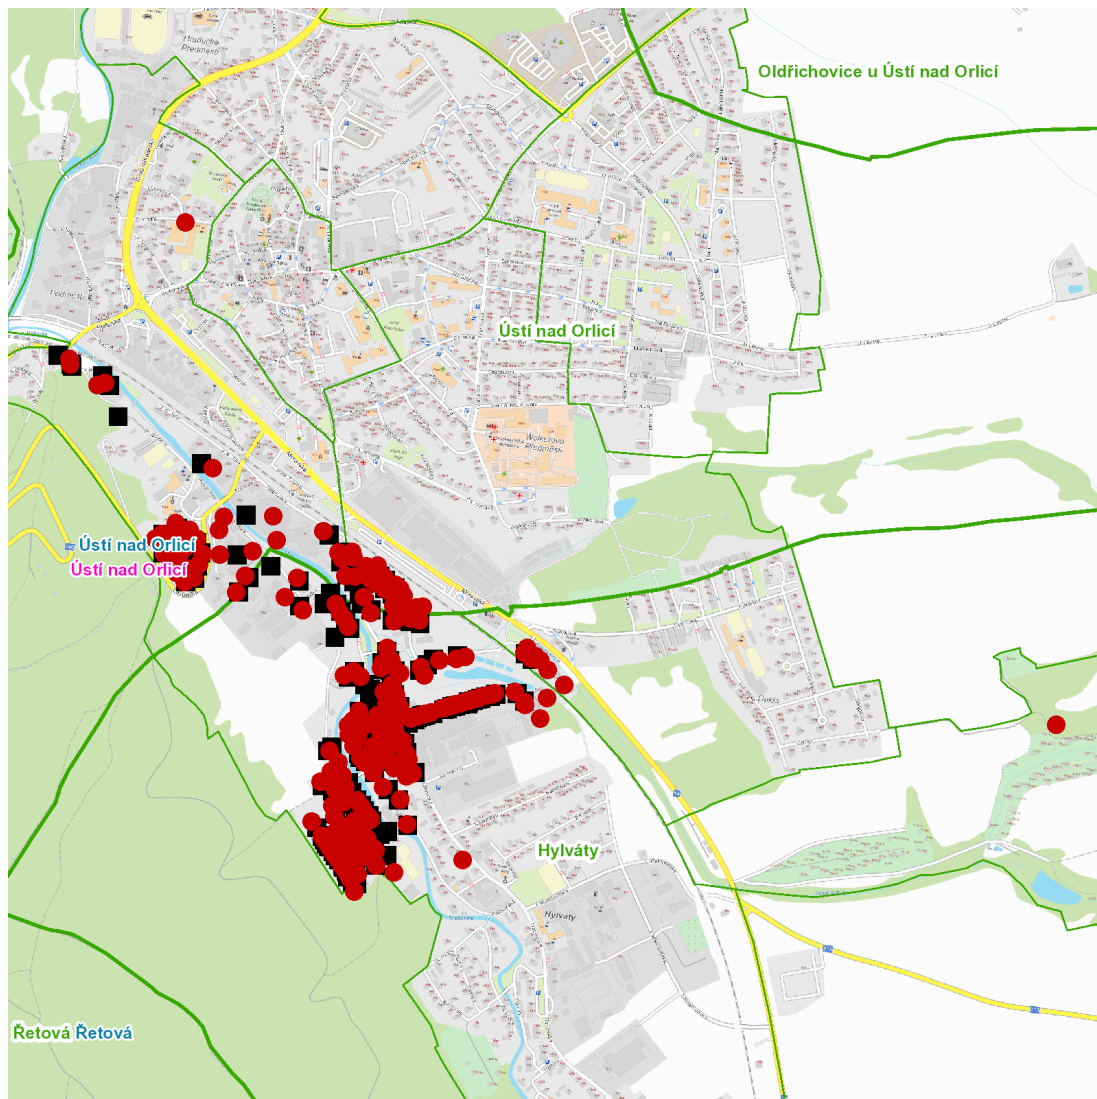

dne **11. 9. 2023** od **8:45** do **15:15** hodin

Plánovaná odstávka zahrnuje tyto lokality:**Ústí nad Orlicí (okres Ústí nad Orlicí)**část obce **Hylváty****Nerudova: č. p.** 131-136, 141, 142, 153, 154, 158, 159, 160, 162, 163, 165, 166, 169, 171, 172**Pivovarská: č. p.** 38, 56, 63, 68, 74, 93, 94, 99, 216, 423, 424, 439, 440**Pod Lesem: č. p.** 52, 53, 79, 86, 193, 196, 202, 210, 215, 234-238, 240, 244-249, 252, 253, 254, 256, 260, 261, 262, 263, 265, 266, 267, 270, 271, 272, 277, 280, 281, 282, 290, 327, 337, 346, 347, 387, 400, 403, 432, 472, 544, 648; **č. ev.** 902**Potoční: č. p.** 109, 161, 184, 220, 467, 468**Třebovská: č. p.** 50, 58, 65, 81, 83, 117, 118, 119, 121, 124, 125, 138, 176, 218, 279, 287, 294-298, 392, 454, 455, 456, 469**U Rybníčku: č. p.** 67, 130, 288, 416**U Řeky: č. p.** 69, 283, 436, 520, 629**Vrbová: č. p.** 55, 59, 60, 75, 89, 229, 276, 438, 625, 626**Za Vodou: č. p.** 47, 404kat. území **Hylváty** (kód **775339**): **parcelní č.** 3, 49/1, 423, 425, 479, 886, 889/1, 893/1, 896/1, 960, 964, 981, 1021, 1034/1, 1039/1, 1187/5, 1201/48, 1283/8část obce **Ústí nad Orlicí****Lázeňská: č. p.** 203, 204, 562, 563, 576, 1000, 1037, 1112, 1179, 1403, 1447, 1448, 1540**Pod Horou: č. p.** 225, 1072**Třebovská: č. p.** 109, 110, 349, 386, 422, 436, 583, 1057, 1455**U Rybníčku: č. p.** 896, 928, 966, 974, 1354**Vrbová: č. p.** 655, 1080, 1582**Za Drahou: č. p.** 221, 231, 577, 1022, 1036, 1041, 1047, 1048, 1054, 1067, 1098, 1197**Zelená: č. p.** 107, 326, 1002, 1023, 1046, 1178kat. území **Ústí nad Orlicí** (kód **775274**): **parcelní č.** 473/2, 1662/1, 2485/2, 3153, 3748

dne 11. 9. 2023 od 8:45 do 15:15 hodin**Orientační mapový podklad odstávkou dotčených lokalit****VYSVĚTLIVKY**

- – adresy dotčené odstávkou elektřiny
- – místa připojení k elektrické síti dotčená odstávkou