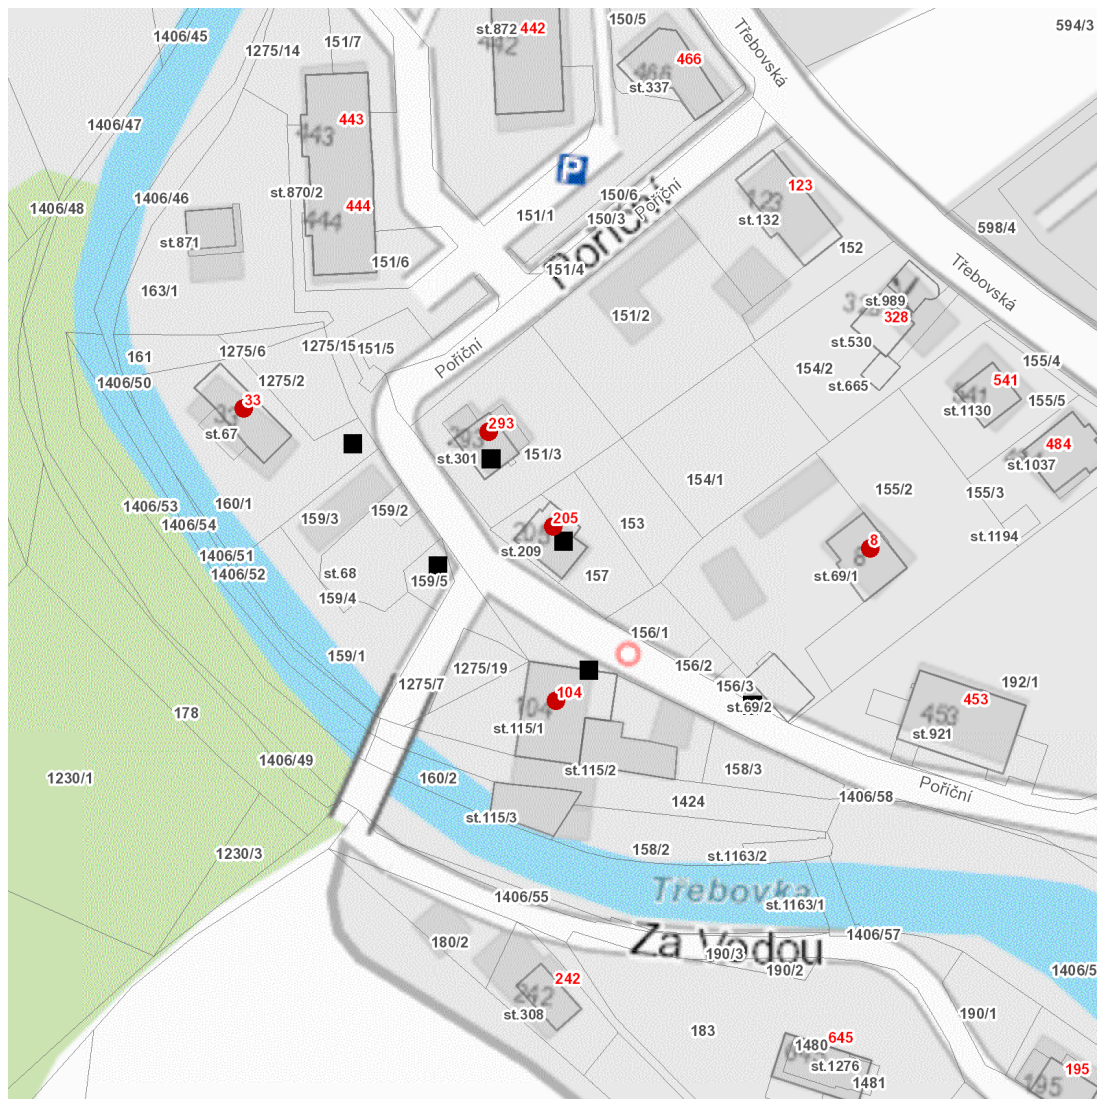

dne **13. 9. 2023** od **8:45** do **17:15** hodin

---

**Plánovaná odstávka zahrnuje tyto lokality:****Ústí nad Orlicí** (okres Ústí nad Orlicí)část obce **Hylváty****Poříční: č. p. 8, 33, 104, 205, 293**

**dne 13. 9. 2023 od 8:45 do 17:15 hodin****Orientační mapový podklad odstávkou dotčených lokalit****VYSVĚTLIVKY**

- – adresy dotčené odstávkou elektřiny
- – místa připojení k elektrické síti dotčená odstávkou