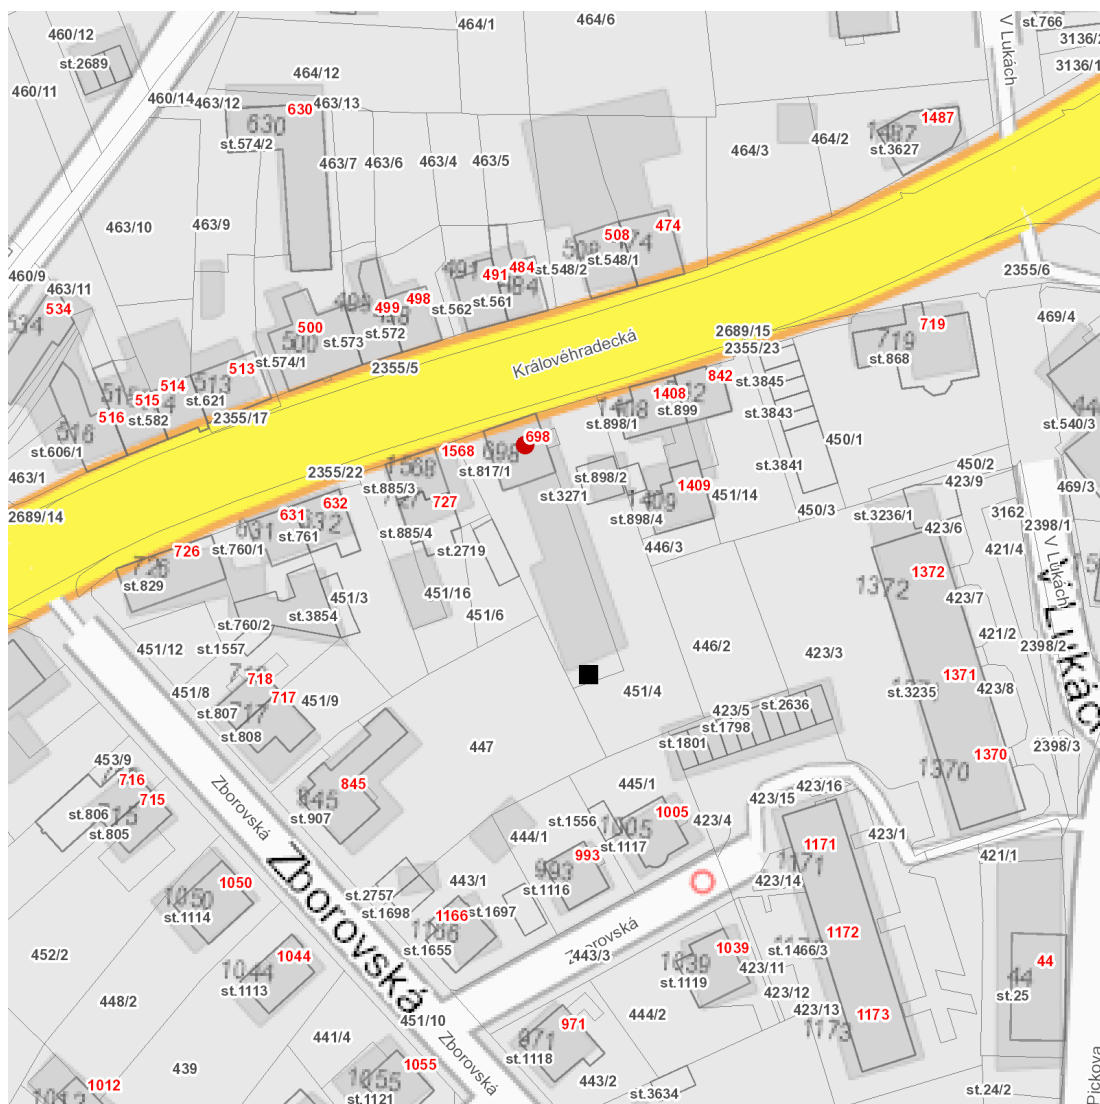

dne **15. 2. 2023** od **9:45** do **14:45** hodin

Plánovaná odstávka zahrnuje tyto lokality:**Ústí nad Orlicí (okres Ústí nad Orlicí)**

Královéhradecká: č. p. 698

UPOZORNĚNÍ

Dotčené zařízení distribuční soustavy je nutné i v době odstávky považovat za zařízení pod napětím, a proto vás žádáme o dodržení všech zásad bezpečnosti a provedení opatření potřebných k zamezení případných škod na zdraví a majetku. | Provozovatelé výroben elektřiny jsou povinni zajistit přerušeni dodávky elektřiny z výroby do vypnutého úseku distribuční soustavy.

dne **15. 2. 2023** od **9:45** do **14:45** hodin**Orientační mapový podklad odstávkou dotčených lokalit****VYSVĚTLIVKY**

- – adresy dotčené odstávkou elektřiny
- – místa připojení k elektrické síti dotčená odstávkou