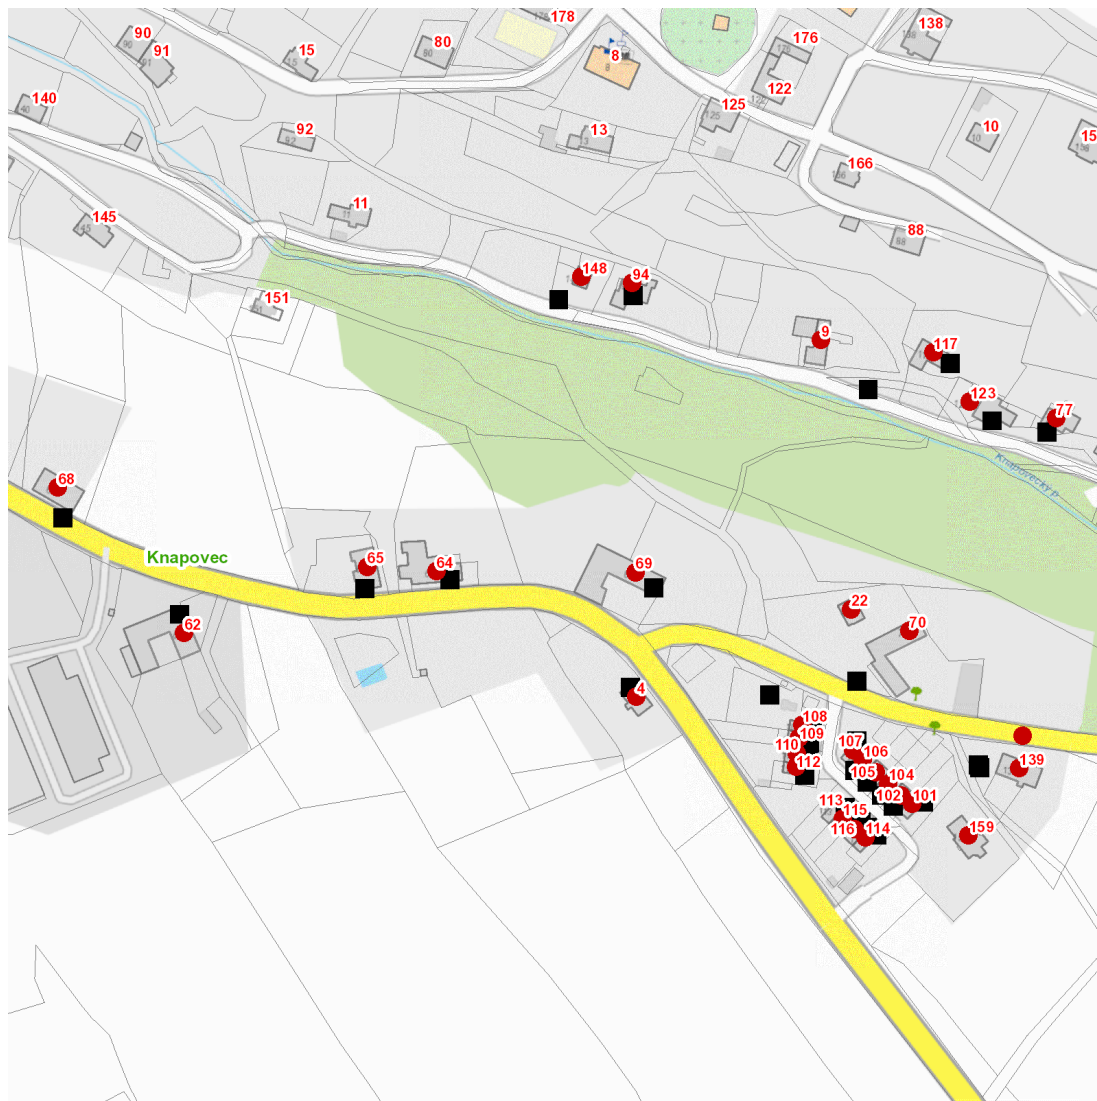

dne **19. 10. 2023** od **8:00** do **11:00** hodin

Plánovaná odstávka zahrnuje tyto lokality:**Ústí nad Orlicí (okres Ústí nad Orlicí)**část obce **Knapovec**

č. p. 4, 9, 22, 62, 64, 65, 68, 69, 70, 77, 94, 101, 102, 104-110, 112, 114, 115, 116, 117, 123, 139, 148, 159

kat. území **Knapovec** (kód **666831**): **parcelní č.** 123/1, 1183/1

UPOZORNĚNÍ

Dotčené zařízení distribuční soustavy je nutné i v době odstávky považovat za zařízení pod napětím, a proto vás žádáme o dodržení všech zásad bezpečnosti a provedení opatření potřebných k zamezení případných škod na zdraví a majetku. | Provozovatelé výroben elektřiny jsou povinni zajistit přerušeni dodávky elektřiny z výroby do vypnutého úseku distribuční soustavy.

NEJDE VÁM ELEKTŘINA...

TIP: Registrujte se zdarma na www.cezdistribuce.cz/sluzba a informace o odstávkách elektřiny budete dostávat e-mailem nebo SMS. U poruch zasíláme SMS s předpokládanou dobou obnovení dodávek. | Aktuální stav dodávek elektřiny na konkrétní adrese zjistíte snadno, rychle a bez registrace na portále **Bez Štávy** (www.bezstavy.cz).

dne 19. 10. 2023 od 8:00 do 11:00 hodin**Orientační mapový podklad odstávkou dotčených lokalit****VYSVĚTLIVKY**

- – adresy dotčené odstávkou elektřiny
- – místa připojení k elektrické síti dotčená odstávkou