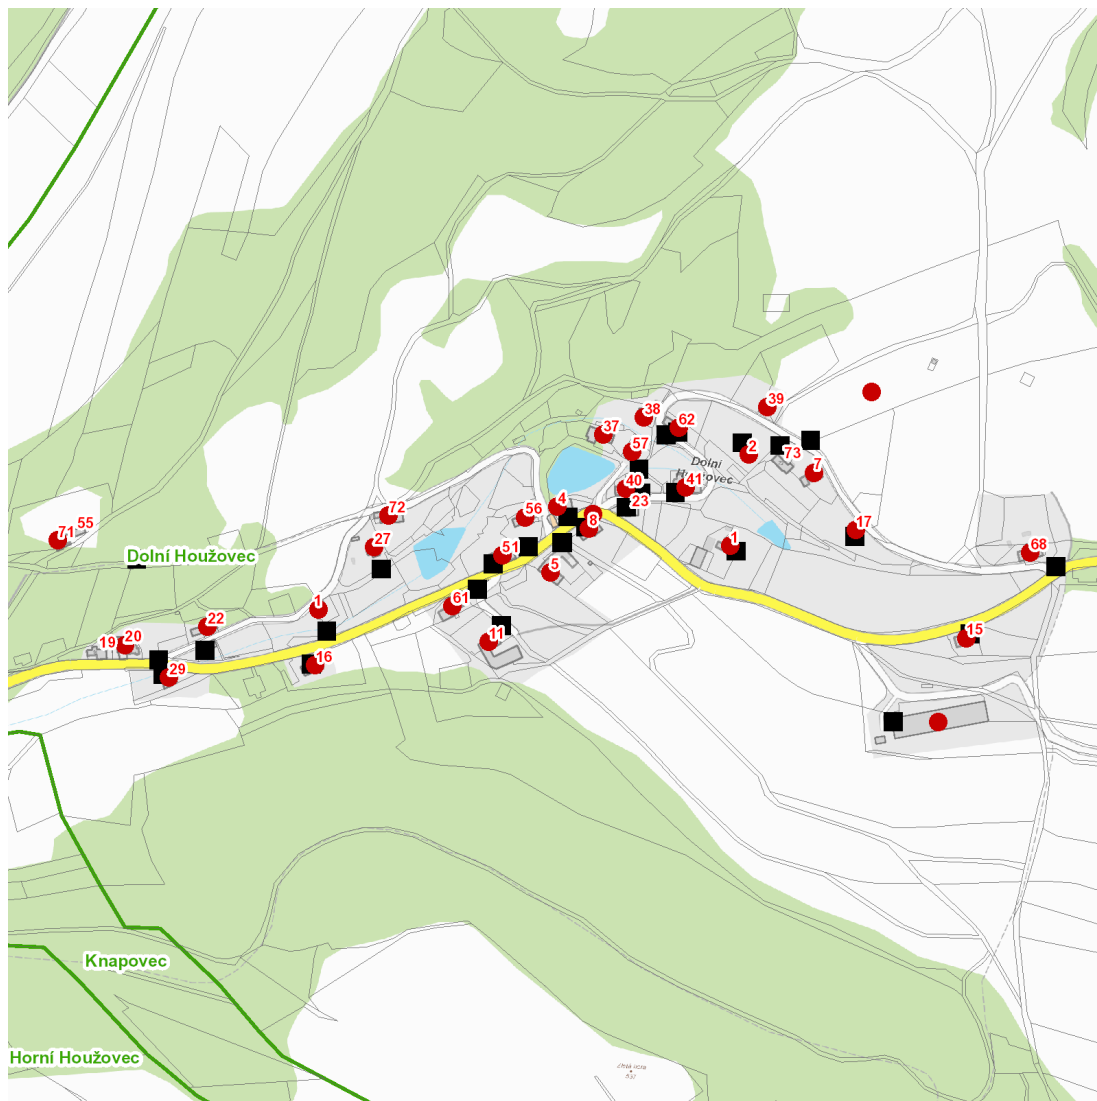

dne **19. 10. 2023** od **12:00** do **15:00** hodin

Plánovaná odstávka zahrnuje tyto lokality:**Ústí nad Orlicí (okres Ústí nad Orlicí)**část obce **Dolní Houžovec**

č. p. 1, 2, 4, 5, 7, 8, 11, 15, 16, 17, 20, 22, 27, 29, 37-41, 51, 56, 57, 61, 62, 68, 71, 72

kat. území **Dolní Houžovec** (kód **666815**): parcelní č. 58, 109/1, 374/2, 626

UPOZORNĚNÍ

Dotčené zařízení distribuční soustavy je nutné i v době odstávky považovat za zařízení pod napětím, a proto vás žádáme o dodržení všech zásad bezpečnosti a provedení opatření potřebných k zamezení případných škod na zdraví a majetku. | Provozovatelé výroben elektřiny jsou povinni zajistit přerušeni dodávky elektřiny z výroby do vypnutého úseku distribuční soustavy.

dne **19. 10. 2023** od **12:00** do **15:00** hodin

Orientační mapový podklad odstávkou dotčených lokalit

VYSVĚTLIVKY

- – adresy dotčené odstávkou elektřiny
- – místa připojení k elektrické síti dotčená odstávkou