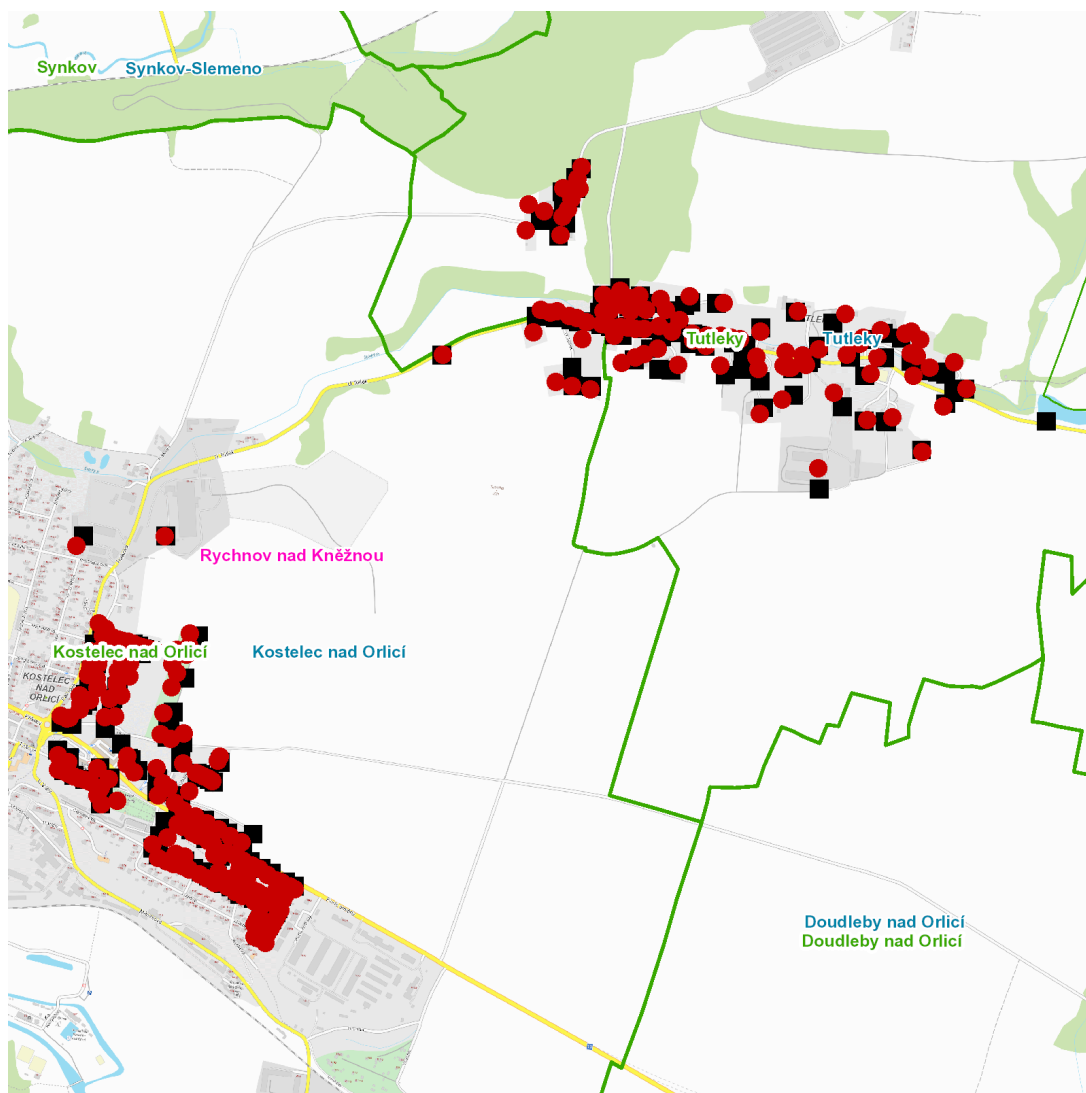

Tutleky (okres Rychnov nad Kněžnou)

č. p. 1, 4-13, 15-22, 24, 25, 27, 28, 29, 30, 32-37, 40, 41, 43, 44, 45, 46, 48, 49, 50, 53, 57, 58, 59, 60, 63-96, 100, 101, 103, 106

kat. území **Tutleky** (kód **771961**): **parcelní č.** 35, 39, 126/2, 182/6, 190/3, 196/10, 362/4, 366/3, 3049

dne 26. 10. 2023 od 7:30 do 15:30 hodin**Orientační mapový podklad odstávkou dotčených lokalit****VYSVĚTLIVKY**

- – adresy dotčené odstávkou elektřiny
- – místa připojení k elektrické síti dotčená odstávkou