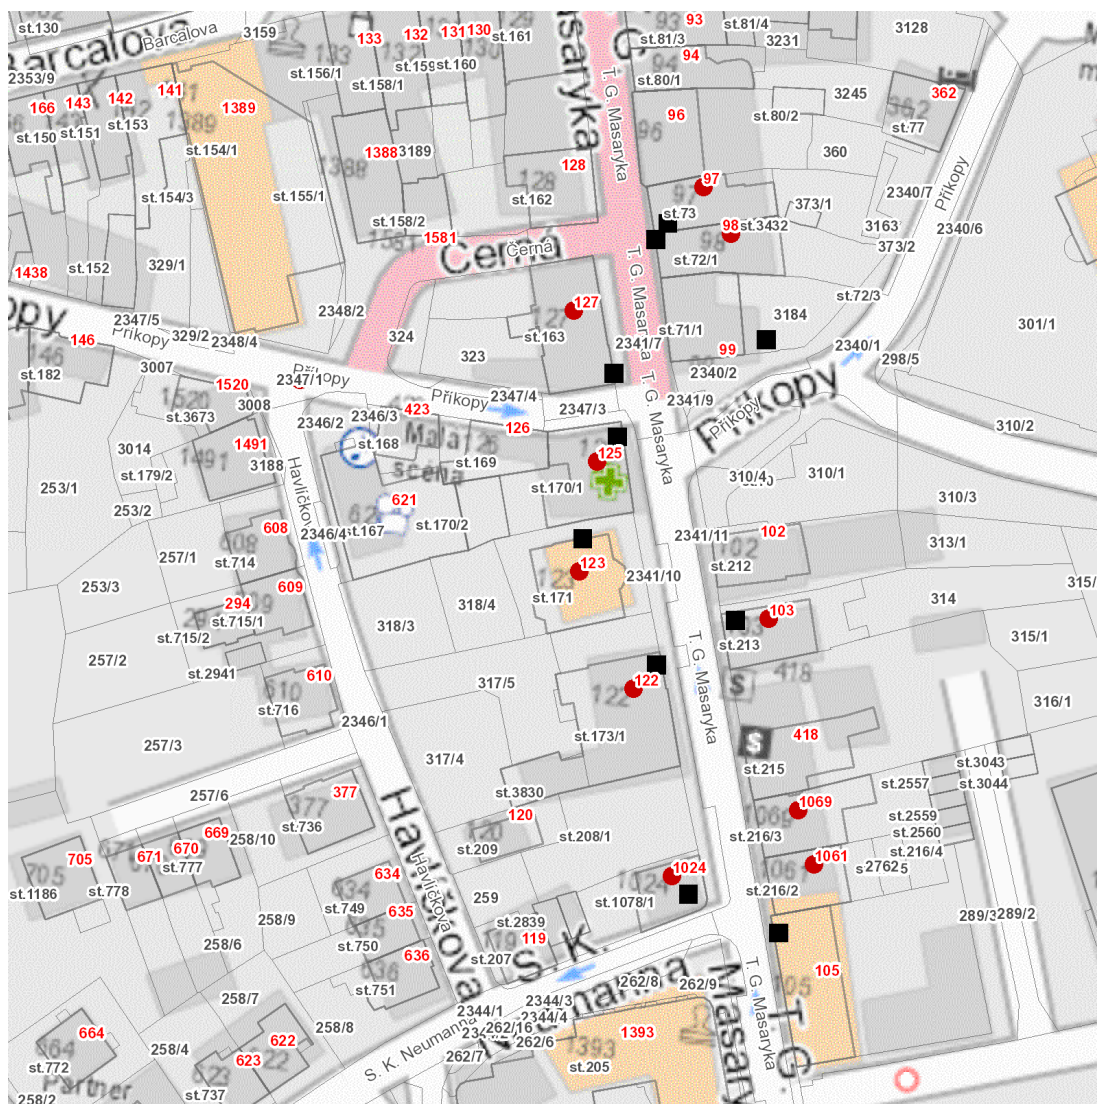

dne **31. 10. 2023** od **7:45** do **17:15** hodin

Plánovaná odstávka zahrnuje tyto lokality:**Ústí nad Orlicí (okres Ústí nad Orlicí)**

S. K. Neumanna: č. p. 1024

T. G. Masaryka: č. p. 97, 98, 103, 122, 123, 125, 127, 1061, 1069

kat. území **Ústí nad Orlicí (kód 775274): parcelní č. 2347/1**

UPOZORNĚNÍ

Dotčené zařízení distribuční soustavy je nutné i v době odstávky považovat za zařízení pod napětím, a proto vás žádáme o dodržení všech zásad bezpečnosti a provedení opatření potřebných k zamezení případných škod na zdraví a majetku. | Provozovatelé výroben elektřiny jsou povinni zajistit přerušení dodávky elektřiny z výroby do vypnutého úseku distribuční soustavy.

dne 31. 10. 2023 od 7:45 do 17:15 hodin**Orientační mapový podklad odstávkou dotčených lokalit****VYSVĚTLIVKY**

- – adresy dotčené odstávkou elektřiny
- – místa připojení k elektrické síti dotčená odstávkou