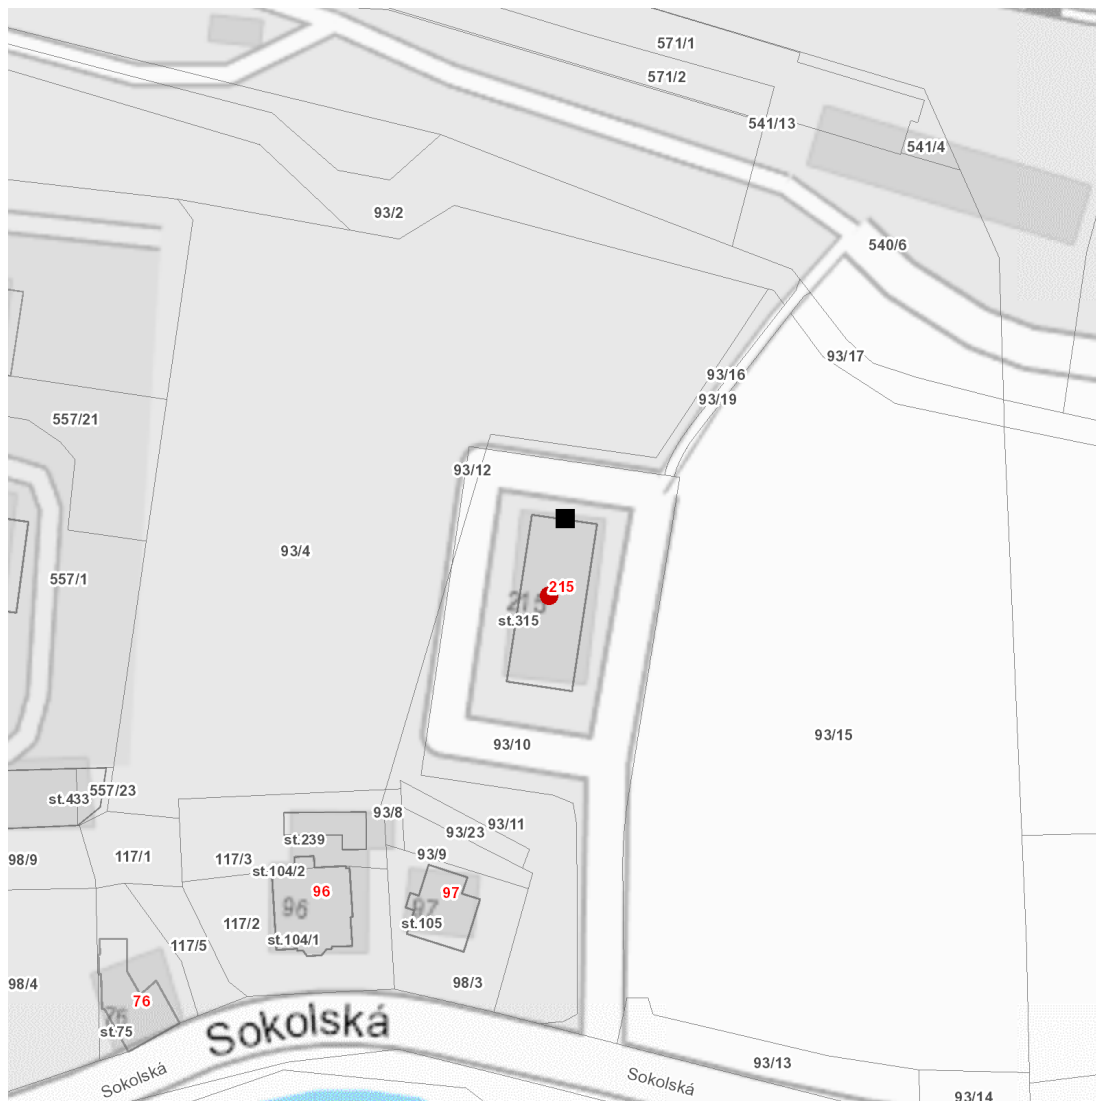

dne **10. 11. 2023** od **7:45** do **14:15** hodin

Plánovaná odstávka zahrnuje tyto lokality:**Ústí nad Orlicí** (okres Ústí nad Orlicí)část obce **Kerhartice****Sokolská: č. p. 215**

UPOZORNĚNÍ

Dotčené zařízení distribuční soustavy je nutné i v době odstávky považovat za zařízení pod napětím, a proto vás žádáme o dodržení všech zásad bezpečnosti a provedení opatření potřebných k zamezení případných škod na zdraví a majetku. | Provozovatelé výroben elektřiny jsou povinni zajistit přerušeni dodávky elektřiny z výroby do vypnutého úseku distribuční soustavy.

dne 10. 11. 2023 od 7:45 do 14:15 hodin**Orientační mapový podklad odstávkou dotčených lokalit****VYSVĚTLIVKY**

- – adresy dotčené odstávkou elektřiny
- – místa připojení k elektrické síti dotčená odstávkou