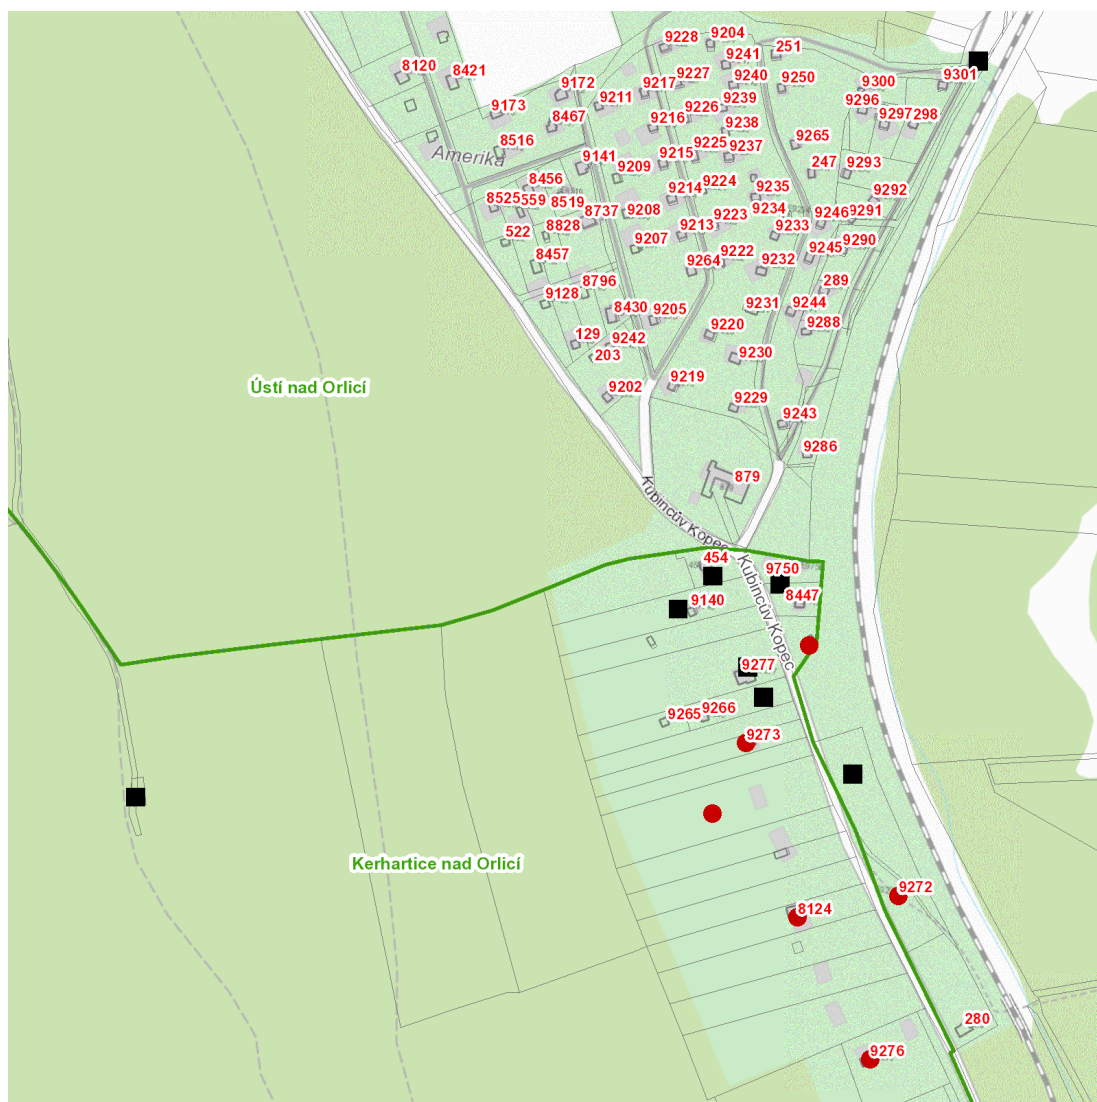

dne **14. 11. 2023** od **7:00** do **15:00** hodin

---

**Plánovaná odstávka zahrnuje tyto lokality:****Ústí nad Orlicí (okres Ústí nad Orlicí)**část obce **Kerhartice**

č. ev. 8124, 9273, 9276

část obce **Ústí nad Orlicí**

č. ev. 9272

kat. území **Kerhartice nad Orlicí (kód 775347): parcelní č. 75/2, 259**

---

**UPOZORNĚNÍ**

**Dotčené zařízení distribuční soustavy je nutné i v době odstávky považovat za zařízení pod napětím**, a proto vás žádáme o dodržení všech zásad bezpečnosti a provedení opatření potřebných k zamezení případných škod na zdraví a majetku. | Provozovatelé výroben elektřiny jsou povinni zajistit přerušení dodávky elektřiny z výroby do vypnutého úseku distribuční soustavy.

### Orientační mapový podklad odstávkou dotčených lokalit

#### VYSVĚTLIVKY

- – adresy dotčené odstávkou elektřiny
- – místa připojení k elektrické síti dotčená odstávkou