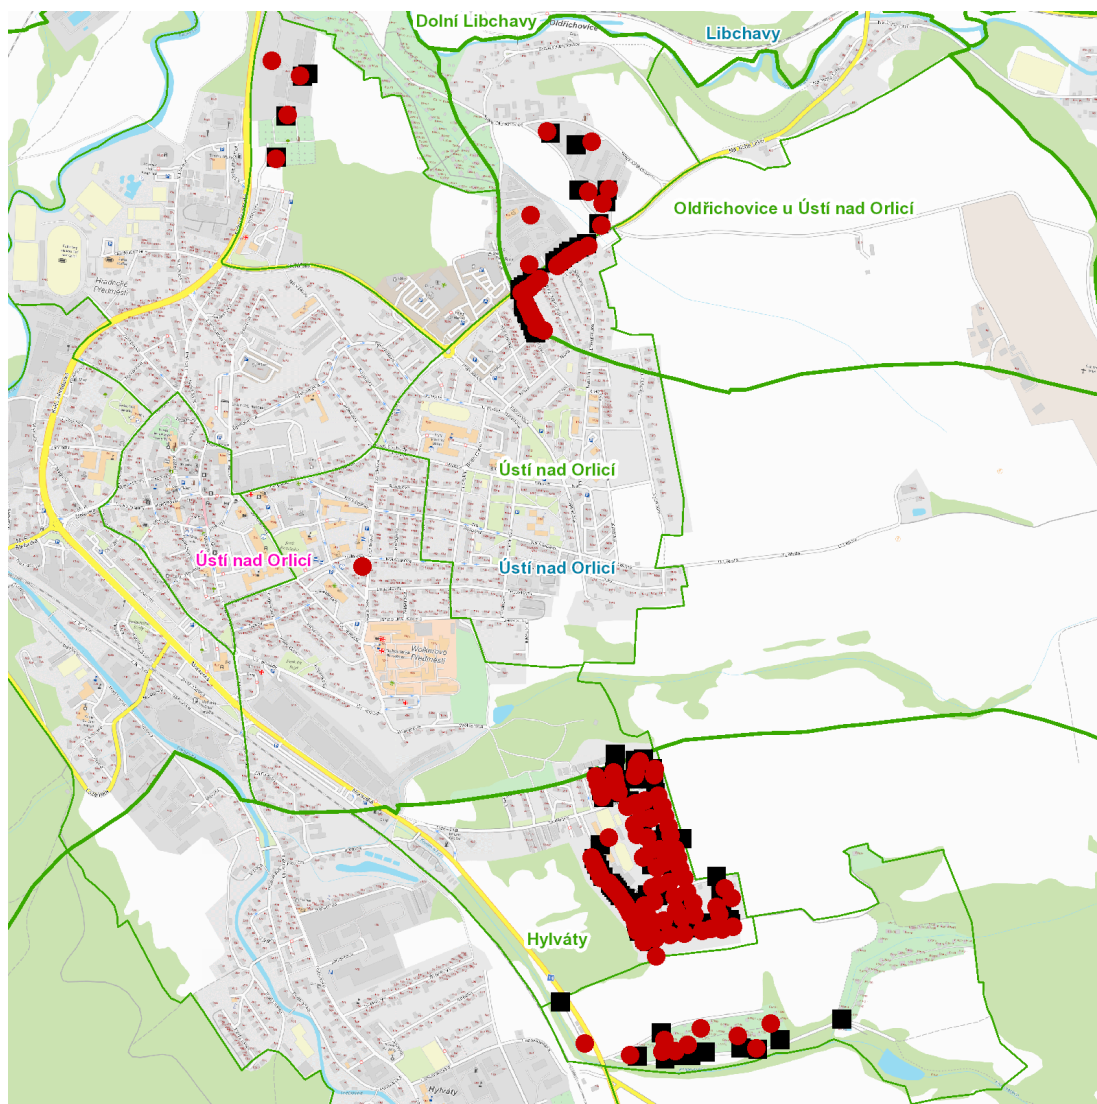

dne **31. 5. 2024** od **8:00** do **18:00** hodin

Plánovaná odstávka zahrnuje tyto lokality:**Ústí nad Orlicí (okres Ústí nad Orlicí)**část obce **Hylváty**

č. ev. 359, 9401

Dukelská: č. p. 313-317, 322, 323, 324, 325, 360-367, 380-385, 401, 402, 417-422, 429, 431, 457-461, 470, 485-500, 502-507, 509, 510, 511, 513-519, 521, 530, 546-551, 622**Spojovací: č. p.** 578, 579, 638**Větrná: č. p.** 571, 572, 574, 575, 576, 577kat. území **Hylváty** (kód **775339**): **parcelní č.** 661, 663/47, 707/3, 708/5, 708/15, 708/28, 708/30, 708/33, 976/213část obce **Oldřichovice**

č. p. 129

Letohradská: č. p. 51, 52, 53, 85, 86, 87, 90-94, 100**Polní: č. p.** 54-62**Staré Oldřichovice: č. p.** 12, 130, 140část obce **Ústí nad Orlicí****Hřbitovní: č. p.** 33, 236, 1497kat. území **Ústí nad Orlicí** (kód **775274**): **parcelní č.** 763, 3143kat. území **Oldřichovice u Ústí nad Orlicí** (kód **775355**): **parcelní č.** 209, 470/1, 497/8, 597/4**UPOZORNĚNÍ**

NEJDE VÁM ELEKTŘINA...

TIP: Registrujte se zdarma na www.cezdistribuce.cz/sluzba a informace o odstávkách elektřiny budete dostávat e-mailem nebo SMS. U poruch zasíláme SMS s předpokládanou dobou obnovení dodávek. | Aktuální stav dodávek elektřiny na konkrétní adrese zjistíte snadno, rychle a bez registrace na portále **Bez Šťávy** (www.bezstavy.cz).

dne 31. 5. 2024 od 8:00 do 18:00 hodin**Orientační mapový podklad odstávkou dotčených lokalit****VYSVĚTLIVKY**

- – adresy dotčené odstávkou elektřiny
- – místa připojení k elektrické síti dotčená odstávkou