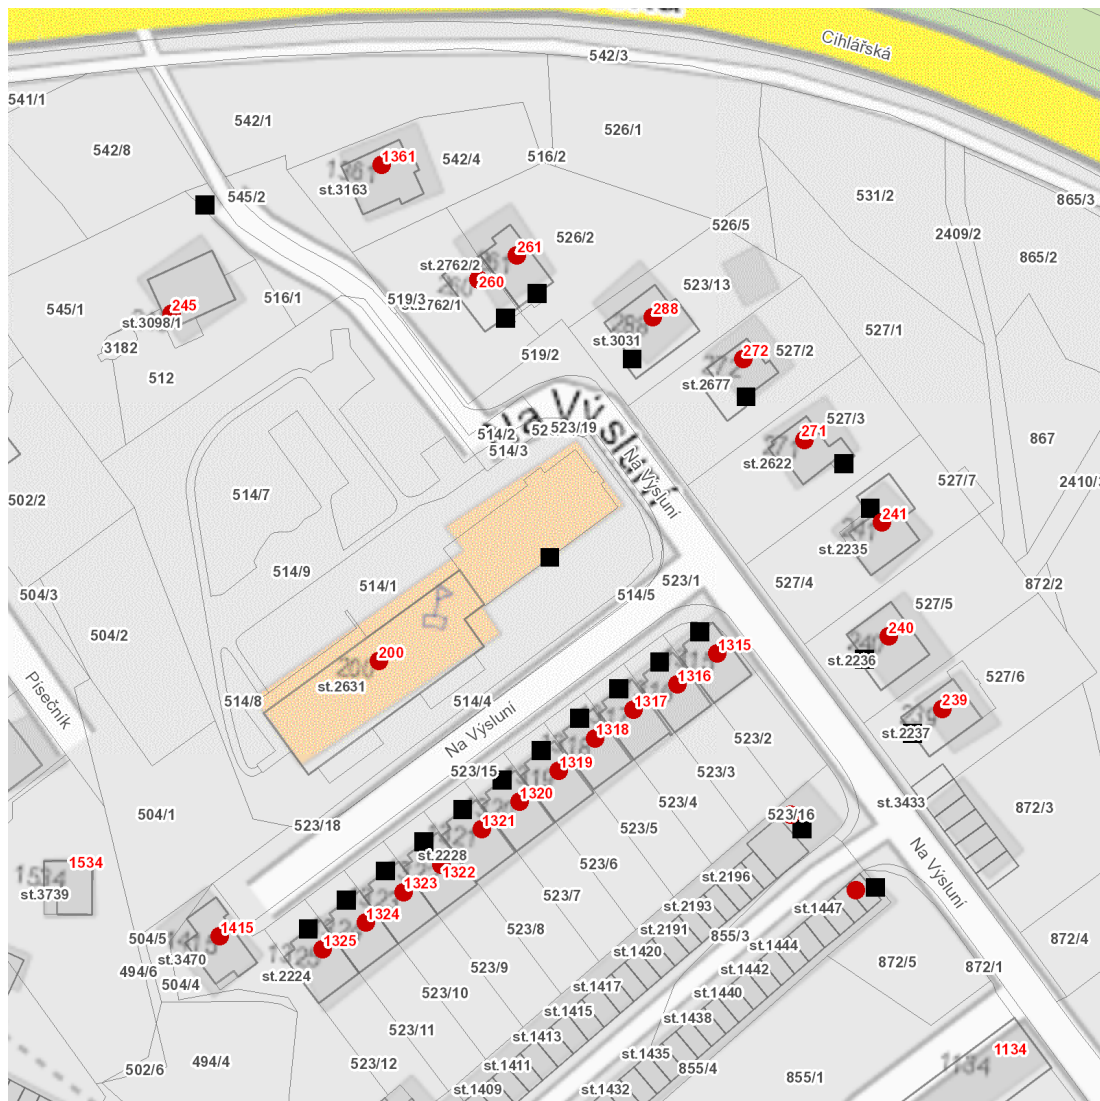

dne **15. 5. 2024** od **7:00** do **19:00** hodin

Plánovaná odstávka zahrnuje tyto lokality:**Ústí nad Orlicí** (okres Ústí nad Orlicí)

Na Výsluní: č. p. 200, 239, 240, 241, 245, 260, 261, 271, 272, 288, 1315-1325, 1361, 1415

kat. území **Ústí nad Orlicí** (kód **775274**): parcelní č. 523/16, 1448

UPOZORNĚNÍ

Dotčené zařízení distribuční soustavy je nutné i v době odstávky považovat za zařízení pod napětím, a proto vás žádáme o dodržení všech zásad bezpečnosti a provedení opatření potřebných k zamezení případných škod na zdraví a majetku. | Provozovatelé výroben elektřiny jsou povinni zajistit přerušení dodávky elektřiny z výroby do vypnutého úseku distribuční soustavy.

dne 15. 5. 2024 od 7:00 do 19:00 hodin

Orientační mapový podklad odstávkou dotčených lokalit

VYSVĚTLIVKY

- – adresy dotčené odstávkou elektřiny
- – místa připojení k elektrické síti dotčená odstávkou

INFORMACE ZASLÁNA