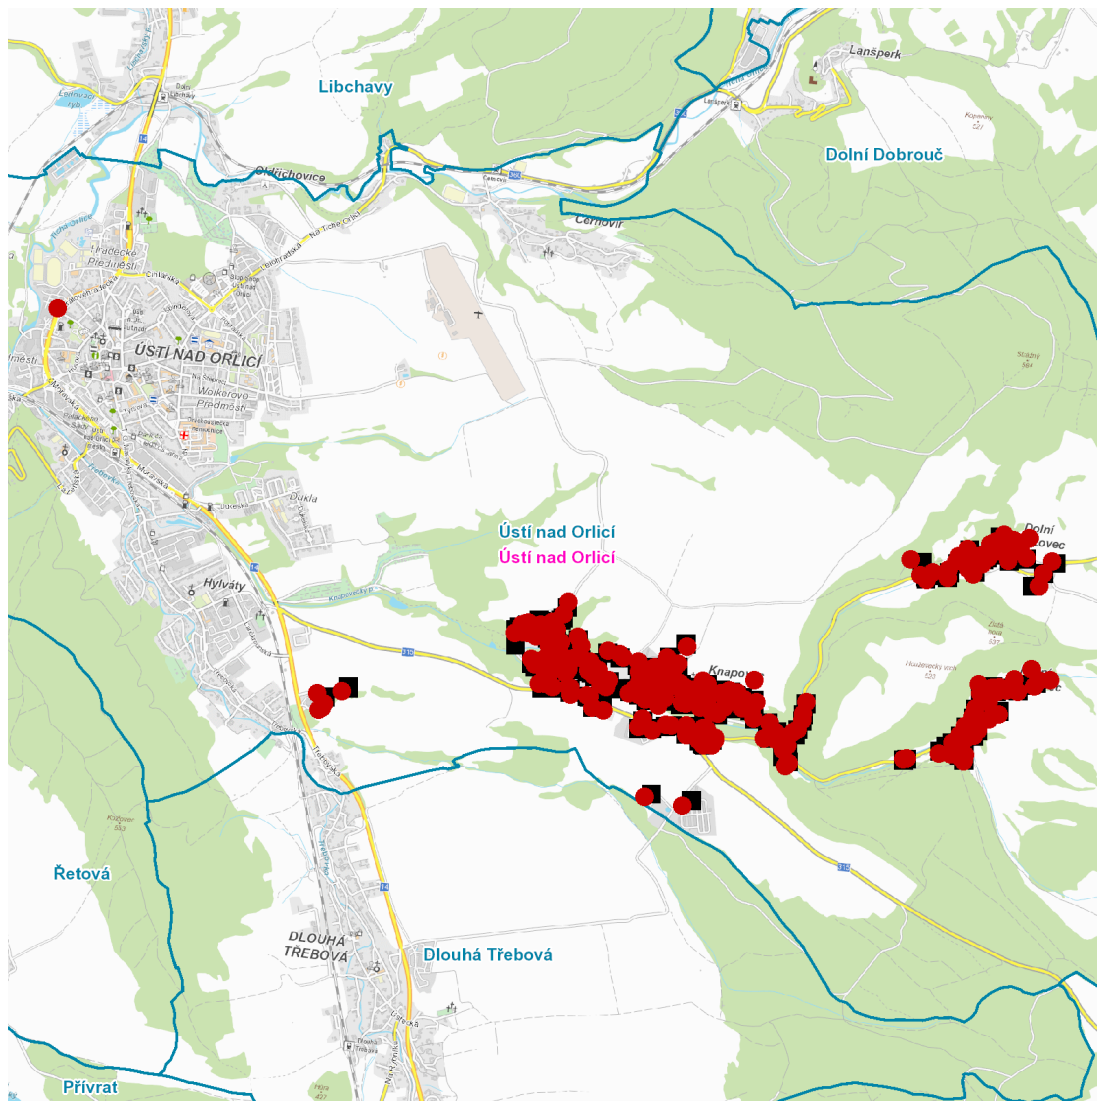

dne **3. 6. 2026** od **8:00** do **18:00** hodin

Plánovaná odstávka zahrnuje tyto lokality:**Ústí nad Orlicí (okres Ústí nad Orlicí)**část obce **Dolní Houžovec**

č. p. 1, 2, 4, 5, 7, 8, 11, 15, 16, 17, 20, 22, 27, 29, 37-41, 51, 56, 57, 61, 62, 68, 71, 72

dne 3. 6. 2026 od 8:00 do 18:00 hodin**Orientační mapový podklad odstávkou dotčených lokalit****VYSVĚTLIVKY**

- – adresy dotčené odstávkou elektřiny
- – místa připojení k elektrické síti dotčená odstávkou