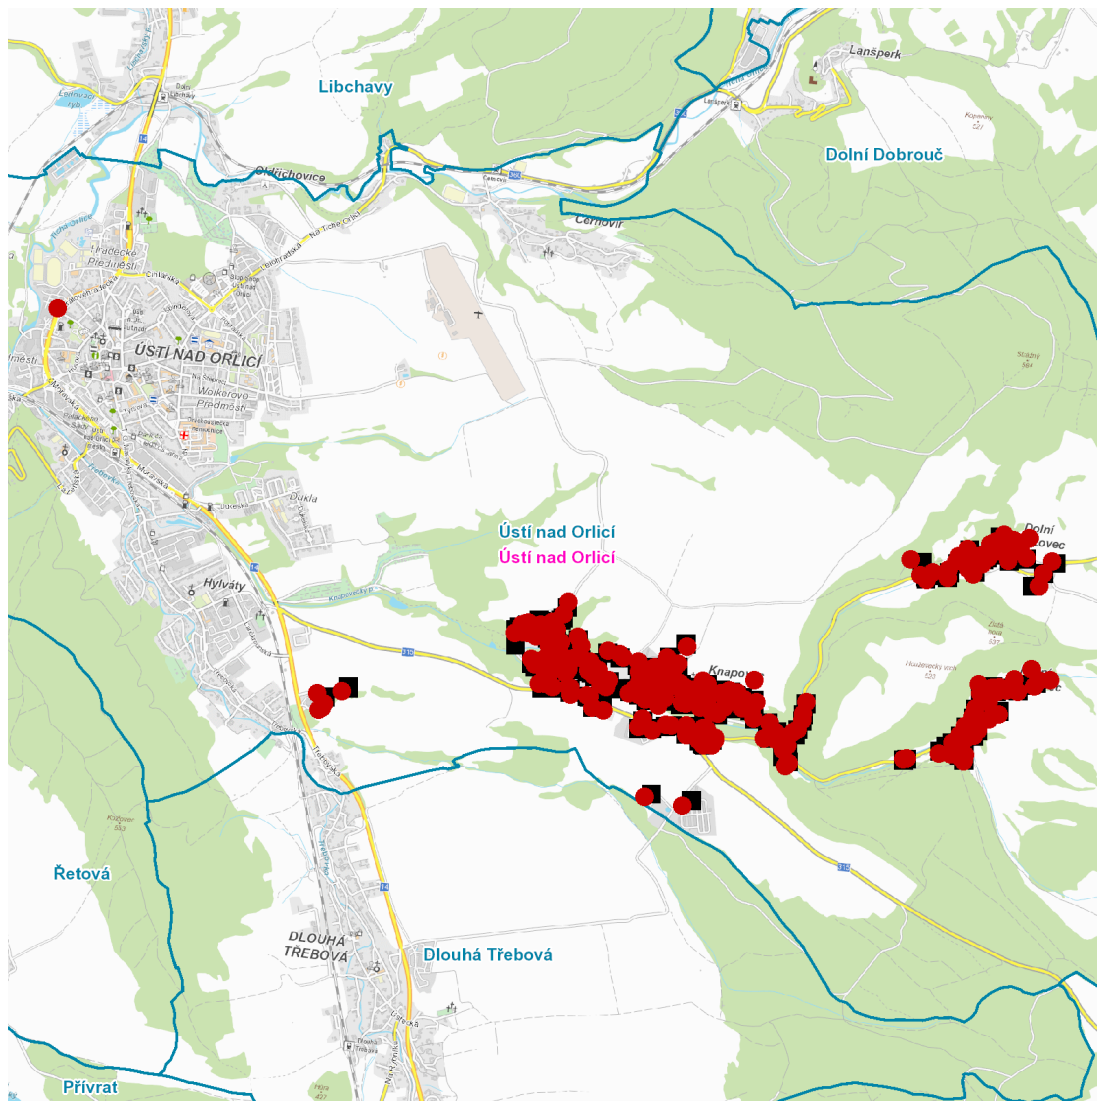

dne **4. 6. 2026** od **8:00** do **18:00** hodin

Plánovaná odstávka zahrnuje tyto lokality:**Ústí nad Orlicí (okres Ústí nad Orlicí)**část obce **Dolní Houžovec**

č. p. 1, 2, 4, 5, 7, 8, 11, 15, 16, 17, 20, 22, 27, 29, 37-41, 51, 56, 57, 61, 62, 68, 71, 72

dne 4. 6. 2026 od 8:00 do 18:00 hodin**Orientační mapový podklad odstávkou dotčených lokalit****VYSVĚTLIVKY**

- – adresy dotčené odstávkou elektřiny
- – místa připojení k elektrické síti dotčená odstávkou