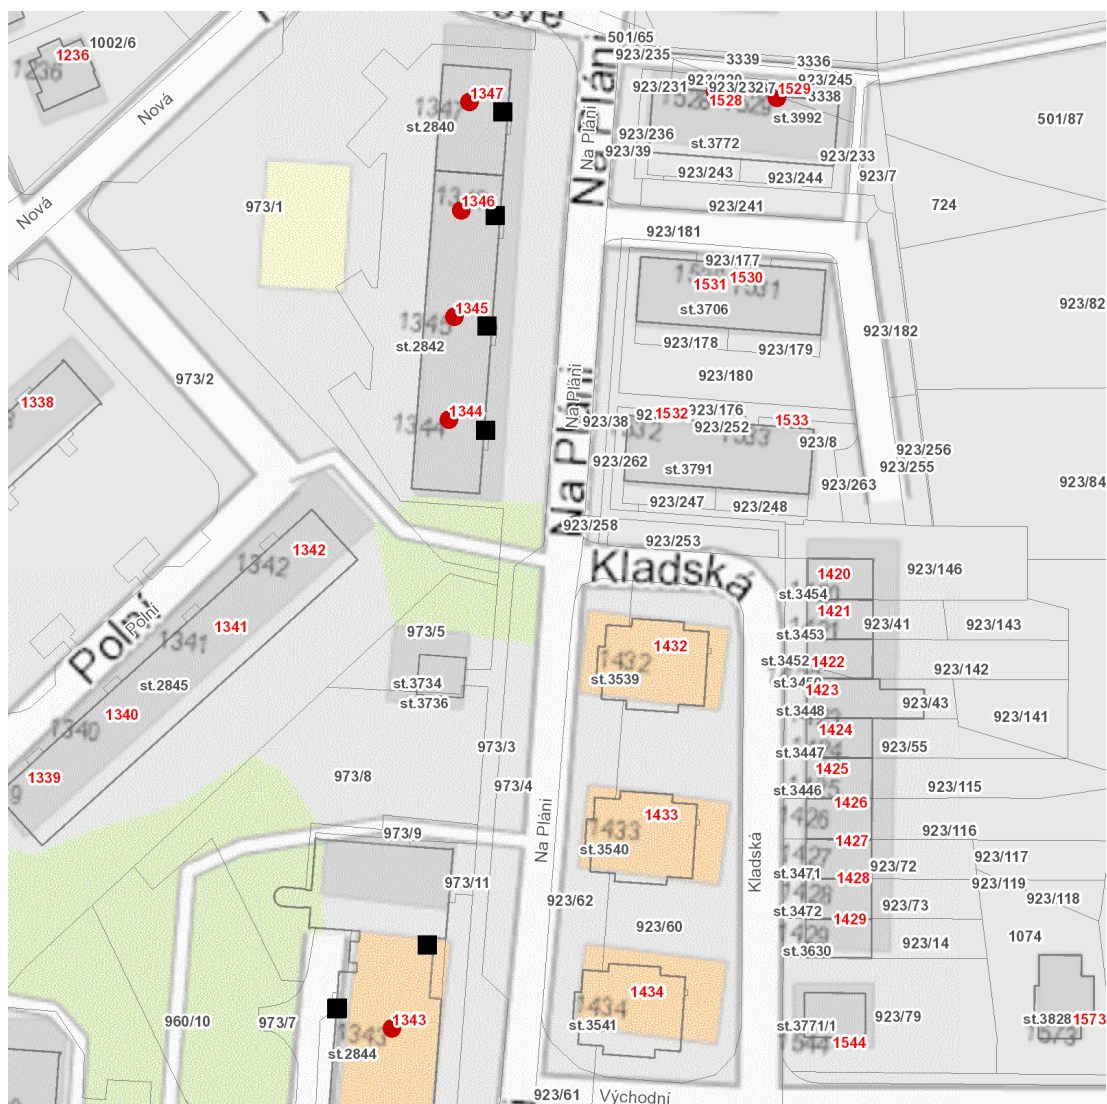

dne **8. 6. 2026** od **7:30** do **15:00** hodin

Plánovaná odstávka zahrnuje tyto lokality:**Ústí nad Orlicí** (okres Ústí nad Orlicí)

Na Pláni: č. p. 1343-1347, 1528, 1529

UPOZORNĚNÍ

Dotčené zařízení distribuční soustavy je nutné i v době odstávky považovat za zařízení pod napětím, a proto vás žádáme o dodržení všech zásad bezpečnosti a provedení opatření potřebných k zamezení případných škod na zdraví a majetku. | Provozovatelé výroben elektřiny jsou povinni zajistit přerušeni dodávky elektřiny z výroby do vypnutého úseku distribuční soustavy.

dne 8. 6. 2026 od 7:30 do 15:00 hodin

Orientační mapový podklad odstávkou dotčených lokalit

VYSVĚTLIVKY

- – adresy dotčené odstávkou elektřiny
- – místa připojení k elektrické síti dotčená odstávkou

INFORMACE ZASLÁNA