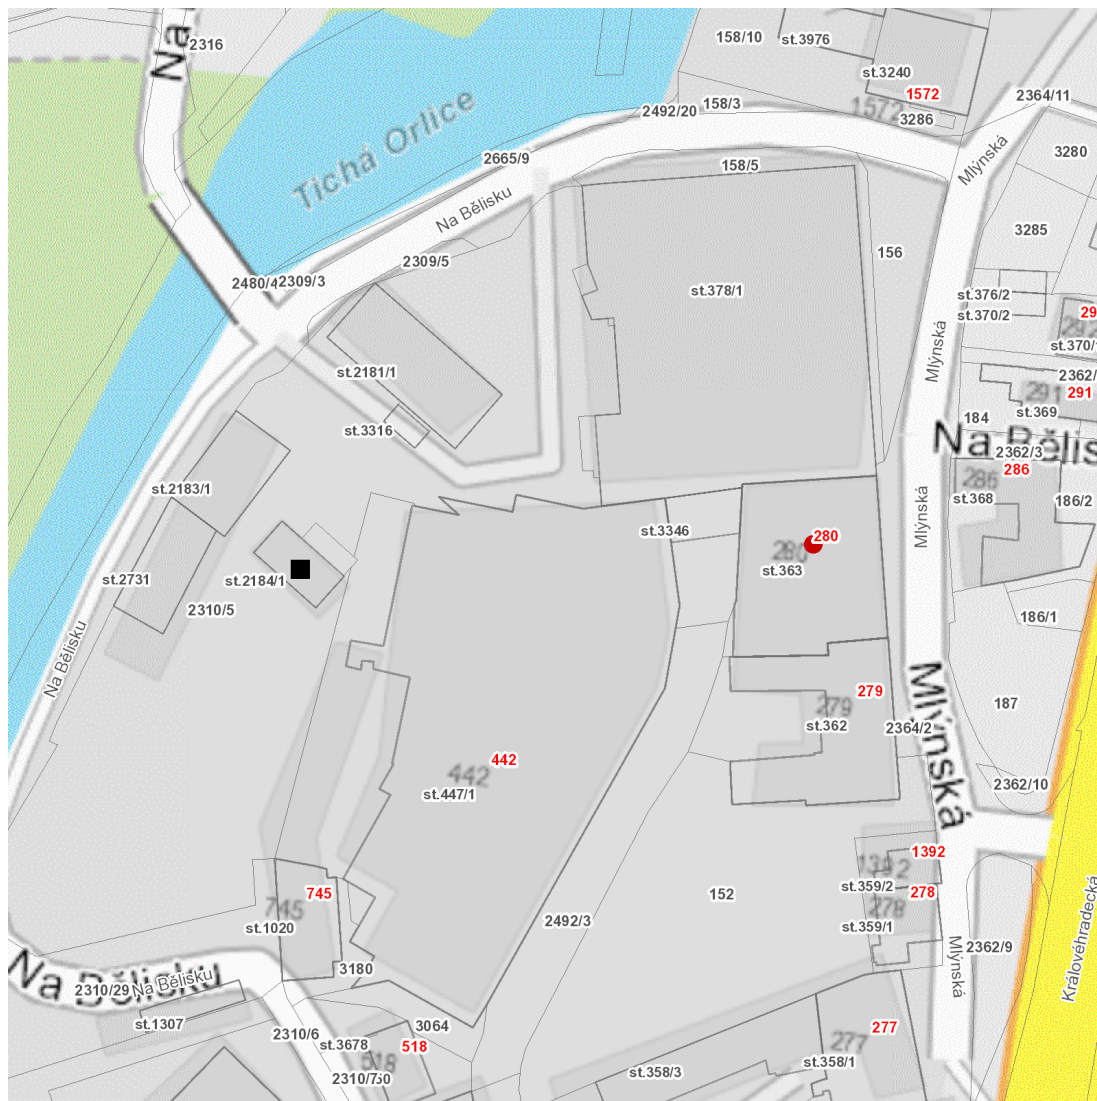

dne **10. 6. 2026** od **11:30** do **15:00** hodin

Plánovaná odstávka zahrnuje tyto lokality:

Ústí nad Orlicí (okres Ústí nad Orlicí)

Mlýnská: č. p. 280

UPOZORNĚNÍ

Dotčené zařízení distribuční soustavy je nutné i v době odstávky považovat za zařízení pod napětím, a proto vás žádáme o dodržení všech zásad bezpečnosti a provedení opatření potřebných k zamezení případných škod na zdraví a majetku. | Provozovatelé výroben elektřiny jsou povinni zajistit přerušeni dodávky elektřiny z výroby do vypnutého úseku distribuční soustavy.

dne 10. 6. 2026 od 11:30 do 15:00 hodin**Orientační mapový podklad odstávkou dotčených lokalit****VYSVĚTLIVKY**

- – adresy dotčené odstávkou elektřiny
- – místa připojení k elektrické síti dotčená odstávkou