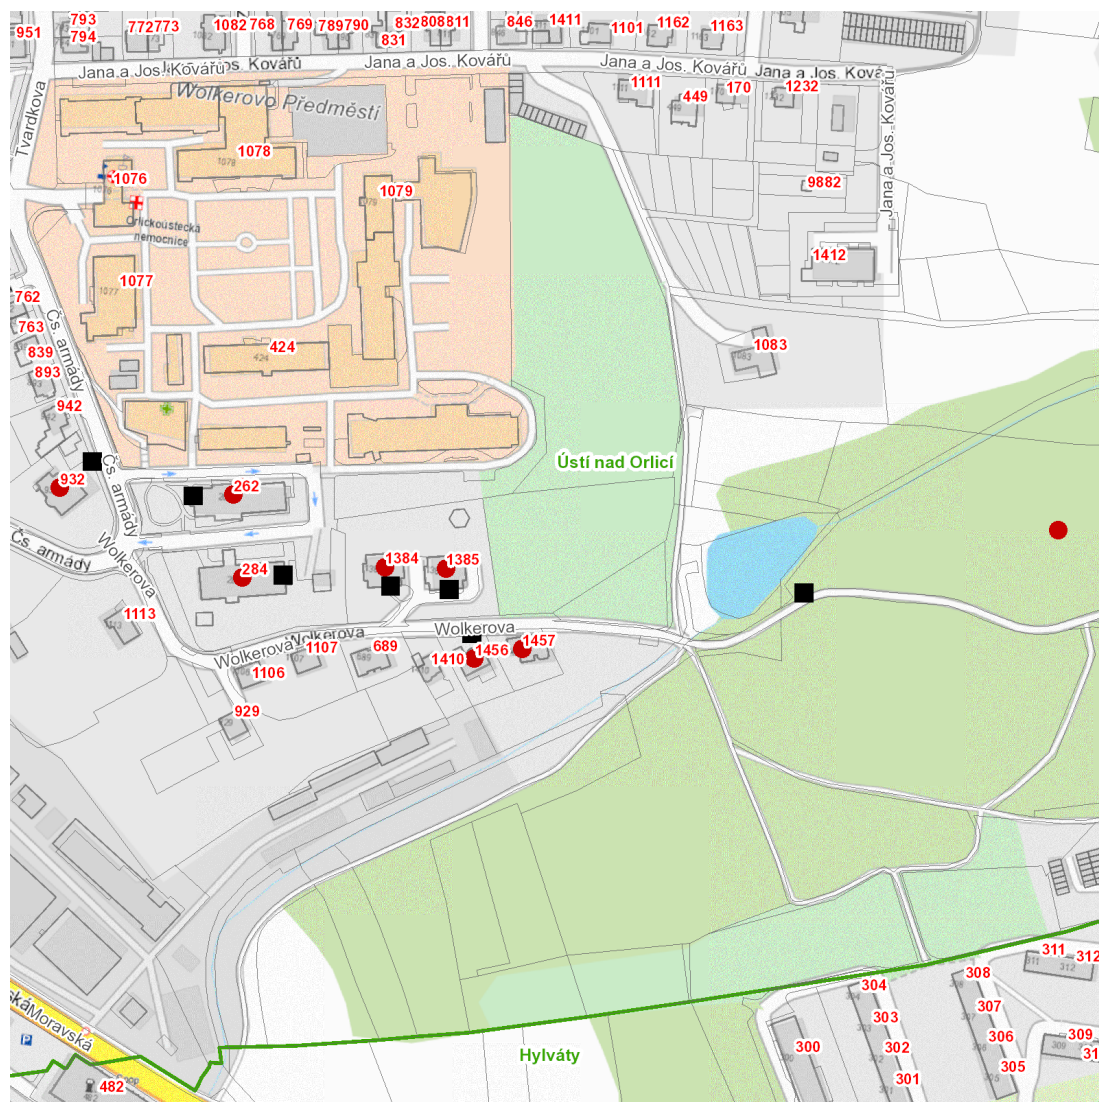

dne **11. 6. 2026** od **7:30** do **11:00** hodin

Plánovaná odstávka zahrnuje tyto lokality:**Ústí nad Orlicí** (okres Ústí nad Orlicí)

Čs. armády: č. p. 262, 284, 932

Wolkerova: č. p. 1384, 1385, 1456, 1457

kat. území **Ústí nad Orlicí** (kód **775274**): parcelní č. 1837/1

UPOZORNĚNÍ

Dotčené zařízení distribuční soustavy je nutné i v době odstávky považovat za zařízení pod napětím, a proto vás žádáme o dodržení všech zásad bezpečnosti a provedení opatření potřebných k zamezení případných škod na zdraví a majetku. | Provozovatelé výroben elektřiny jsou povinni zajistit přerušení dodávky elektřiny z výroby do vypnutého úseku distribuční soustavy.

dne 11. 6. 2026 od 7:30 do 11:00 hodin

Orientační mapový podklad odstávkou dotčených lokalit

VYSVĚTLIVKY

- – adresy dotčené odstávkou elektřiny
- – místa připojení k elektrické síti dotčená odstávkou

INFORMACE ZASLÁNA