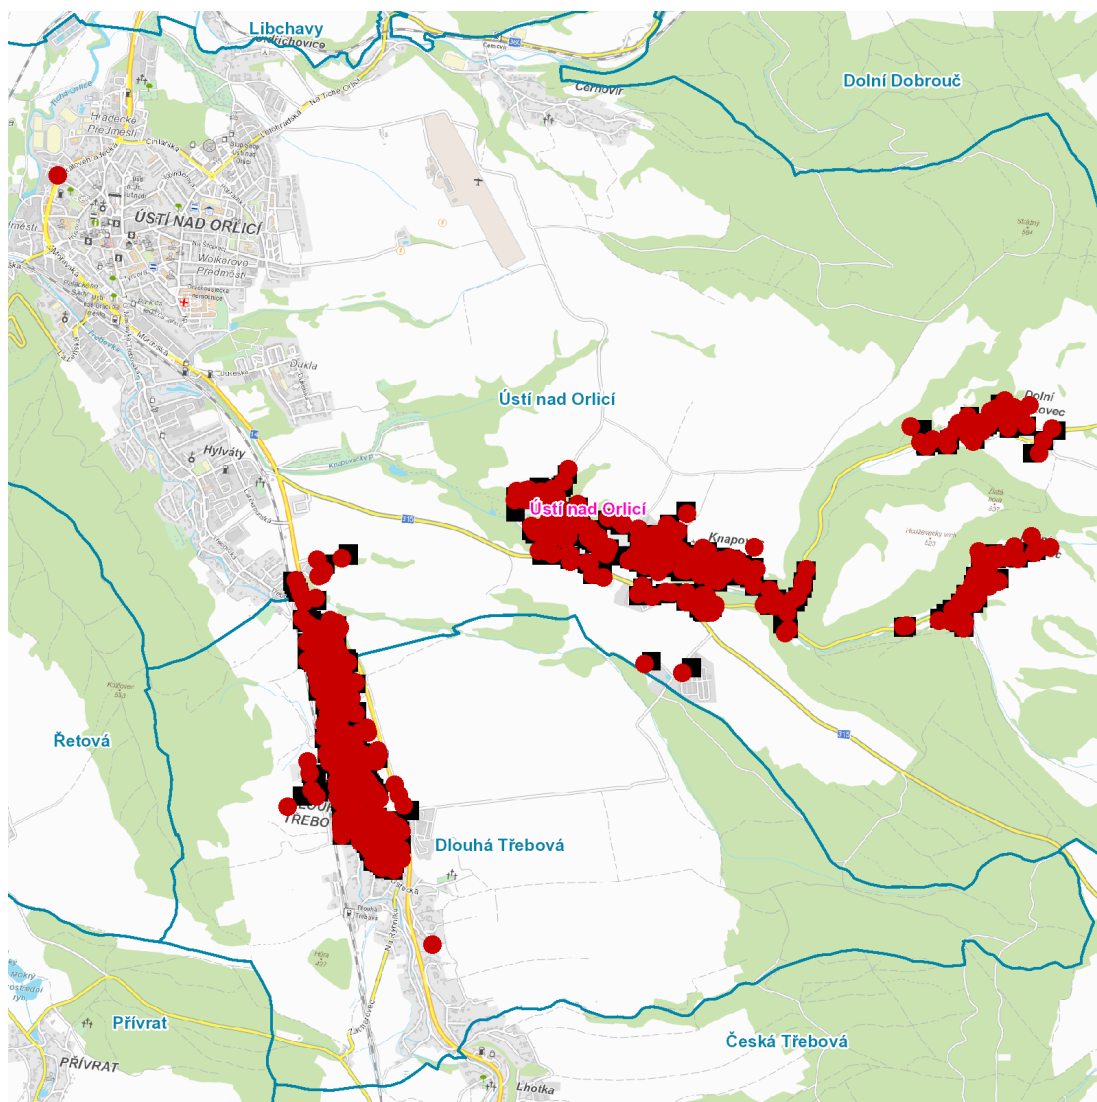

dne 14. 7. 2026 od 7:00 do 19:00 hodin**Orientační mapový podklad odstávkou dotčených lokalit****VYSVĚTLIVKY**

- – adresy dotčené odstávkou elektřiny
- – místa připojení k elektrické síti dotčená odstávkou