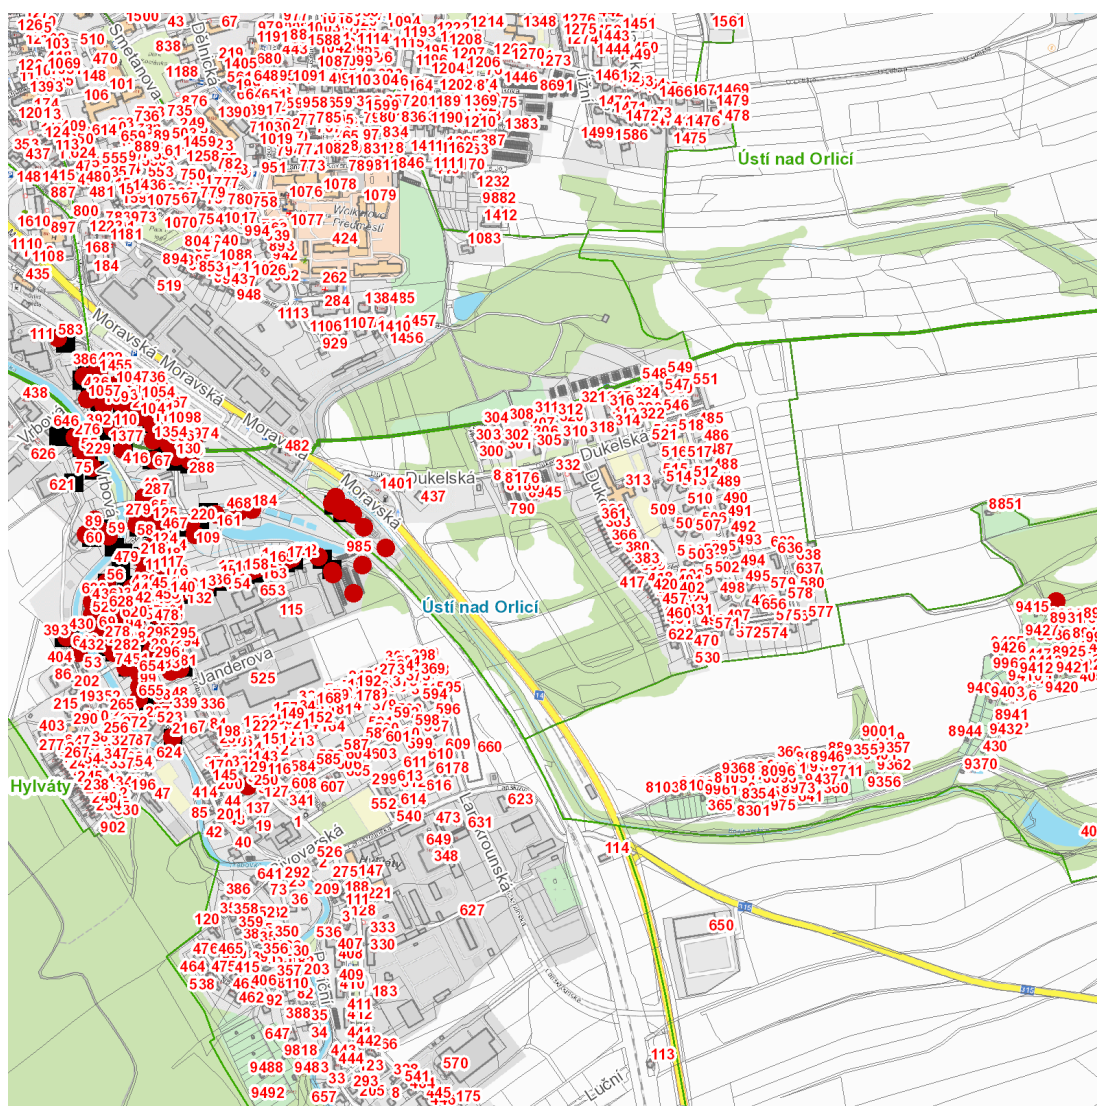

dne **31. 7. 2026** od **10:00** do **12:30** hodin

Plánovaná odstávka zahrnuje tyto lokality:**Ústí nad Orlicí (okres Ústí nad Orlicí)**část obce **Hylváty****Nerudova: č. p.** 131-136, 141, 142, 153, 154, 158, 159, 160, 162, 163, 165, 166, 169, 171, 172**Pivovarská: č. p.** 38, 51, 56, 63, 68, 74, 93, 94, 99, 216, 423, 424, 439, 440, 620, 654, 655**Pod Lesem: č. p.** 282, 432**Potoční: č. p.** 109, 161, 184, 220, 467, 468**Třebovská: č. p.** 50, 58, 65, 81, 83, 117, 118, 119, 121, 124, 125, 138, 176, 218, 279, 287, 294-298, 392, 454, 455, 456, 469**U Rybníčku: č. p.** 67, 130, 288, 416**U Řeky: č. p.** 69, 283, 430, 436, 520, 629**Vrbová: č. p.** 55, 59, 60, 75, 89, 229, 276kat. území **Hylváty (kód 775339): parcelní č.** 3, 9/3, 49/1, 423, 425, 479, 886, 889/1, 893/1, 896/1, 960, 964, 981, 1021, 1034/1, 1039/1, 1187/5, 1283/8část obce **Ústí nad Orlicí****Třebovská: č. p.** 109, 110, 422, 436, 583, 1057, 1455**U Rybníčku: č. p.** 896, 928, 966, 974, 1354**Za Drahou: č. p.** 221, 231, 577, 1022, 1036, 1041, 1047, 1048, 1054, 1067, 1098, 1197

dne **31. 7. 2026** od **10:00** do **12:30** hodin

Orientační mapový podklad odstávkou dotčených lokalit

VYSVĚTLIVKY

- – adresy dotčené odstávkou elektřiny
- – místa připojení k elektrické síti dotčená odstávkou